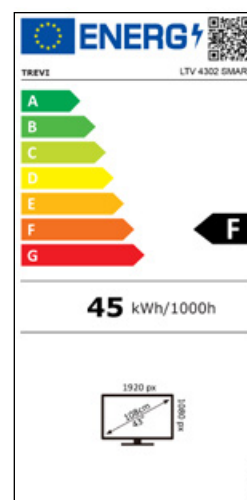

# LTV 4302 SMART

43" TV SMART FHD FRAMELESS

SMART TV

DVBT / T2

SAT RECEIVER

HEVC - H265

2x USB

FRAMELESS

www.trevi.it

- OS Android 12
- Memoria interna 8GB - RAM 1GB
- Connessione internet LAN RJ45 o WI-FI 802.11 b/g/n
- Display LED 43" (108 cm diagonale) 16:9 frameless
- Risoluzione massima 1920x1080 dpi FullHD
- Retroilluminazione D-LED
- Sistema Digitale Satellitare DVBS2 MPEG2 / MPEG4
- Sistema Digitale Terrestre DVBT2 MPEG2 / MPEG4
- Codec H.265 / HEVC 10bit
- Luminosità 200 cd/m<sup>2</sup> / Contrasto 3000:1
- Common interface slot CI+
- 3 ingressi HDMI / 2 ingressi USB 2.0
- Ingresso Audio/Video
- Uscita audio coassiale / Presa cuffie
- Telecomando
- Consumo massimo: 80W / Stand-by: <0.5W
- Alimentazione: 110-240V~50/60Hz

- OS Android 12
- Internal memory 8GB - RAM 1GB
- Internet connections LAN RJ45 o WI-FI 802.11 b/g/n
- LED display 43" (108 cm diagonal) 16:9 frameless
- Max resolution 1920x1080 dpi FullHD
- Backlight D-LED
- Digital Satellite Receiver DVBS2 MPEG2 / MPEG4
- Digital Terrestrial DVBT2 MPEG2 / MPEG4
- Codec H.265 / HEVC 10bit
- Brightness 200 cd/m<sup>2</sup> / Contrast 3000:1
- Common interface slot CI+
- 3 HDMI inputs / 2 USB 2.0 inputs
- Audio/Video input
- Digital coaxial audio output / Headphone socket
- Remote control
- Max power consumption: 80W / Stand-by: <0.5W
- Power supply: 110-240V~50/60Hz