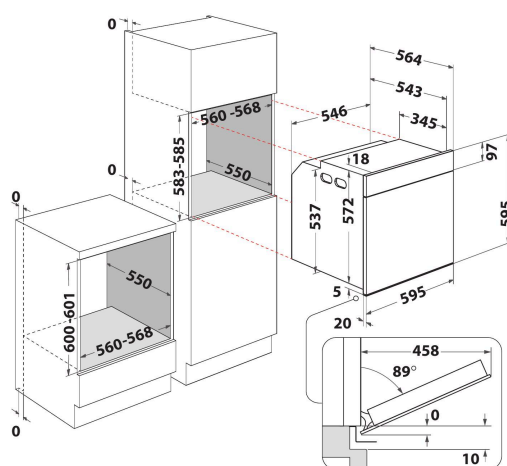

AKZ9S 8270 NB

12NC: 859991670580

Code EAN: 8003437836220

Whirlpool

SENSING THE DIFFERENCE

- Le programmateur 6TH SENSE pour des résultats toujours parfaits
- Jusqu'à 40 combinaisons de cuisson 6th SENSE
- Classe énergétique A+
- Cavité 73 L
- Cook3 permet de cuire parfaitement et simultanément sur 3 niveaux, sans mélange de goût ni d'odeur
- Ready2Cook
- Cuisson à air pulsée
- Ventilation turbo
- Gril
- Cavité en émail facile à nettoyer
- Turbo Gril
- Maxi Cooking
- Levage de pâte
- Fonction Pizza/Pain
- Eco Air Pulsée