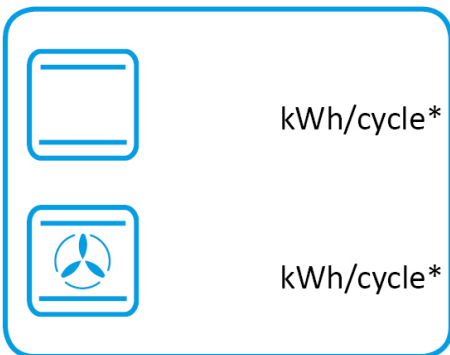

ENERG

енергия · ενεργεια

AEG

CCX6501ACB 948 904 372

* цикъл · cyklus · portion · zykus · πρόγραμμα · ciclo · tsükkel · ohjelma · ciklus
ciklas · cikls · čiklu · cyclus · cykl · ciclu · program · cykel

65/2014

ENERG

енергия · ενεργεια

AEG

CCX6501ACB 948 904 372

39 L

0,75 kWh/cycle*

kWh/cycle*

* цикъл · cyklus · portion · zykus · πρόγραμμα · ciclo · tsükkel · ohjelma · ciklus
ciklas · cikls · čiklu · cyclus · cykl · ciclu · program · cykel