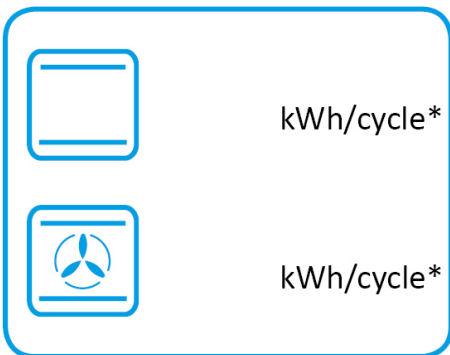

* цикл · cyklus · portion · zykus · πρόγραμμα · ciclo · tsükkel · ohjelma · ciklus ciklas · cikls · ģiklu · cyclus · cykl · ciclu · program · cykel

65/2014