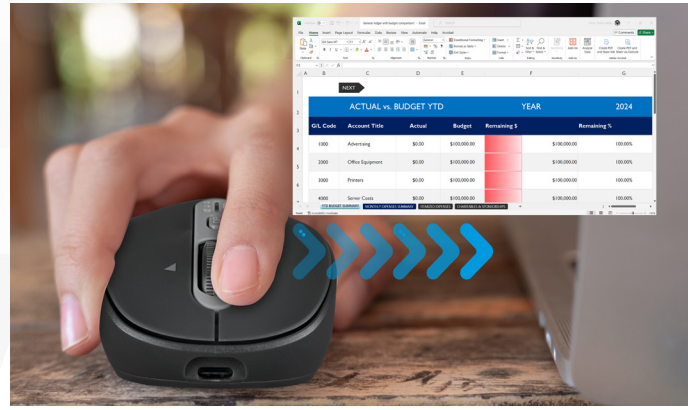

Combine un défilement vertical rapide avec une navigation horizontale fluide, ce qui en fait un outil parfait pour parcourir de longs documents et de larges feuilles de calcul.

FLUX DE TRAVAIL ININTERROMPU

MW600BT

SOURIS BLUETOOTH® 2,4 GHZ DOUBLE MODE V7 MW600BT, À DÉFILEMENT LATÉRAL RAPIDE

CONTRÔLE ULTIME DANS TOUTES LES DIRECTIONS

La molette à 4 directions met le défilement de précision à portée de main.

DÉFILEMENT VERTICAL RAPIDE

Parcourez rapidement de longs documents ou pages Web avec des vitesses dépassant jusqu'à 10 fois celles des molettes de défilement traditionnelles.

DEFILEMENT HORIZONTAL FLUIDE

Naviguez dans de larges feuilles de calcul, des logiciels de conception et d'autres programmes avec une fonction de défilement latéral.

ÉQUILIBRE TRAVAIL-VIE PERSONNELLE FACILITÉ

La connectivité double mode offre un avantage significatif aux personnes qui passent fréquemment du travail au bureau au travail à domicile. En permettant aux utilisateurs de basculer facilement entre les appareils d'un simple clic sur un bouton, ce qui améliore la flexibilité, la productivité et l'équilibre global entre vie professionnelle et vie privée.