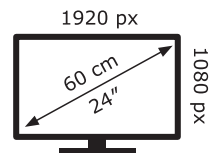

LG Electronics

24BA450

13 kWh/1000h

2019/2013