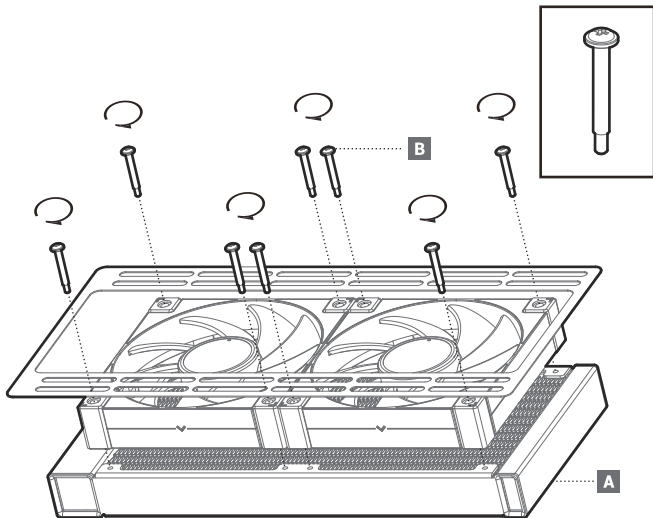

LGA1700

Front Mounting The Radiator (Optional)

Front Mounting The Radiator (Optional)

Chassis & Radiator

Connection

Connection

Download

- EN** 1. After the product is installed, go to product page of the official website (www.deepcool.com) or scan QR code to download and install software to use all functions
2. OS version required: Windows 10/ Windows 11
- DE** 1. Nachdem das Produkt installiert ist, gehen Sie bitte auf die Produktseite über die offiziellen Website (www.deepcool.com) oder scannen Sie den QR-Code, um die Software herunterzuladen und zu installieren und alle Funktionen zu nutzen.
2. Vorausgesetzte Betriebssystemversion: Windows 10/Windows 11
- FR** 1. Une fois le produit installé, veuillez consulter la page du produit sur le site web (www.deepcool.com) ou scanner le code QR pour télécharger et installer le logiciel afin d'utiliser toutes les fonctionnalités.
2. Version du système d'exploitation requise : Windows 10/ Windows 11
- ES** 1. Una vez instalado el producto, vaya a la página del producto en el sitio web oficial (www.deepcool.com) o escanee el código QR para descargar e instalar el software para usar todas las funciones
2. Requisitos de versión del sistema operativo: Windows 10 / Windows 11
- IT** 1. Dopo l'installazione del prodotto, si prega di visitare la pagina del prodotto sul sito ufficiale (www.deepcool.com) o di scansionare il codice QR per scaricare e installare il software, per utilizzare tutte le funzioni.
2. Requisiti di versione del sistema operativo: Windows 10/ Windows 11
- PT** 1. Depois de instalar produto, por favor, download e instale APP na página de produto em www.deepcool.com ou através de ler código QR, para funções inteiras.
2. Versão de sistema de operação: Windows 10/ Windows 11
- PL** 1. Po zainstalowaniu produktu trzeba przejść do oficjalnej strony internetowej (www.deepcool.com) albo zeskanować kod QR w celu pobrania i zainstalowania oprogramowanie, aby wykorzystać ze wszystkich funkcji
2. Wymagania wobec systemu operacyjnego: Windows 10/ Windows 11
- RU** 1. После установки перейдите на страницу продукта на сайте www.deepcool.com или отсканируйте QR-код, чтобы загрузить и установить программное обеспечение для использования всех функций
2. Требуемая версия ОС: Windows 10/ Windows 11
- JA** 1. 製品のインストール後は、すべての機能を使用するために、公式サイト(www.deepcool.com)の製品ページやQRコードをスキャンしてソフトウェアをダウンロードしてインストールしてください
2. オペレーティングシステムバージョンの要件: Windows 10/ Windows 11
- KO** 1. 제품을 설치한 후 홈페이지 (www.deepcool.com) 제품 소개 페이지에 들어가거나 QR코드를 스캔을 해서 다운로드를 하고 소프트웨어를 설치해야 전부 기능을 사용할 수 있습니다
2. 조각 시스템 버전 요구: Windows 10/ Windows 11
- AR** 1. بعد تثبيت المنتج، يرجى الانتقال إلى صفحة المنتج على الموقع الرسمي (www.deepcool.com).
أو مسح رمز الاستجابة السريعة لتنزيل وتثبيت البرنامج لاستخدام جميع الميزات.
2. متطلبات نظام التشغيل: Windows 10 / Windows 11
- ZH** 1. 产品安装后，请至官网 (www.deepcool.com) 产品页面或扫描二维码下载并安装软件，以使用全部功能
2. 操作系统版本要求: Windows 10/ Windows 11
- ZH** 1. 產品安裝後，請至官網 (www.deepcool.com) 產品頁面或掃描二維碼下載並安裝軟體，以使用全部功能
2. 操作系統版本要求: Windows 10/ Windows 11