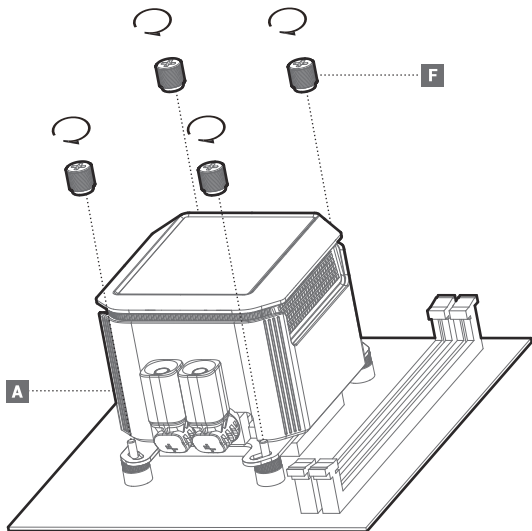

LGA1700

Front Mounting The Radiator (Optional)

Front Mounting The Radiator (Optional)

Chassis & Radiator

Connection

Connection

Download

- EN** 1. After the product is installed, go to product page of the official website (www.deepcool.com) or scan QR code to download and install software to use all functions
2. OS version required: Windows 10/ Windows 11
- DE** 1. Nachdem das Produkt installiert ist, gehen Sie bitte auf die Produktseite über die offiziellen Website (www.deepcool.com) oder scannen Sie den QR-Code, um die Software herunterzuladen und zu installieren und alle Funktionen zu nutzen.
2. Vorausgesetzte Betriebssystemversion: Windows 10/Windows 11
- FR** 1. Une fois le produit installé, veuillez consulter la page du produit sur le site web (www.deepcool.com) ou scanner le code QR pour télécharger et installer le logiciel afin d'utiliser toutes les fonctionnalités.
2. Version du système d'exploitation requise : Windows 10/ Windows 11
- ES** 1. Una vez instalado el producto, vaya a la página del producto en el sitio web oficial (www.deepcool.com) o escanee el código QR para descargar e instalar el software para usar todas las funciones
2. Requisitos de versión del sistema operativo: Windows 10 / Windows 11
- IT** 1. Dopo l'installazione del prodotto, si prega di visitare la pagina del prodotto sul sito ufficiale (www.deepcool.com) o di scansionare il codice QR per scaricare e installare il software, per utilizzare tutte le funzioni.
2. Requisiti di versione del sistema operativo: Windows 10/ Windows 11
- PT** 1. Depois de instalar produto, por favor, download e instale APP na página de produto em www.deepcool.com ou através de ler código QR, para funções inteiras.
2. Versão de sistema de operação: Windows 10/ Windows 11
- PL** 1. Po zainstalowaniu produktu trzeba przejść do oficjalnej strony internetowej (www.deepcool.com) albo zeskanować kod QR w celu pobrania i zainstalowania oprogramowanie, aby wykorzystać ze wszystkich funkcji
2. Wymagania wobec systemu operacyjnego: Windows 10/ Windows 11
- RU** 1. После установки перейдите на страницу продукта на сайте www.deepcool.com или отсканируйте QR-код, чтобы загрузить и установить программное обеспечение для использования всех функций
2. Требуемая версия ОС: Windows 10/ Windows 11
- JA** 1. 製品のインストール後は、すべての機能を使用するために、公式サイト(www.deepcool.com)の製品ページやQRコードをスキャンしてソフトウェアをダウンロードしてインストールしてください
2. オペレーティングシステムバージョンの要件: Windows 10/ Windows 11
- KO** 1. 제품을 설치한 후 홈페이지 (www.deepcool.com) 제품 소개 페이지에 들어가거나 QR코드를 스캔을 해서 다운로드를 하고 소프트웨어를 설치해야 전부 기능을 사용할 수 있습니다
2. 조각 시스템 버전 요구: Windows 10/ Windows 11
- AR** 1. بعد تثبيت المنتج، يرجى الانتقال إلى صفحة المنتج على الموقع الرسمي (www.deepcool.com).
أو مسح رمز الاستجابة السريعة لتنزيل وتثبيت البرنامج لاستخدام جميع الميزات.
2. متطلبات نظام التشغيل: Windows 10 / Windows 11
- ZH** 1. 产品安装后，请至官网 (www.deepcool.com) 产品页面或扫描二维码下载并安装软件，以使用全部功能
2. 操作系统版本要求: Windows 10/ Windows 11
- ZH** 1. 產品安裝後，請至官網 (www.deepcool.com) 產品頁面或掃描二維碼下載並安裝軟體，以使用全部功能
2. 操作系統版本要求: Windows 10/ Windows 11