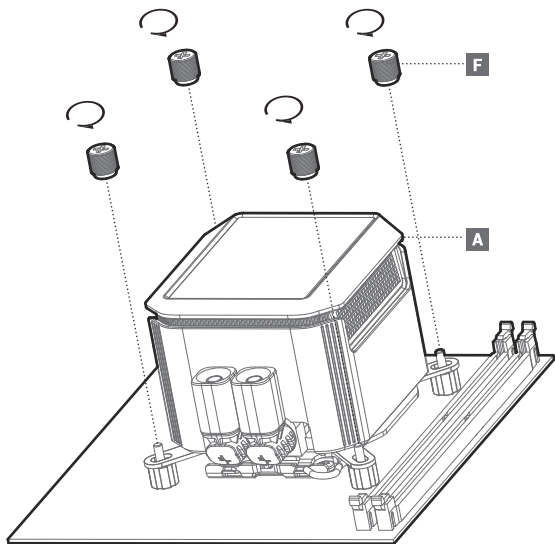

LGA1700

Front Mounting The Radiator (Optional)

Front Mounting The Radiator (Optional)

Chassis & Radiator

Connection

Connection

Download

- EN** 1. After the product is installed, go to product page of the official website (www.deepcool.com) or scan QR code to download and install software to use all functions
2. OS version required: Windows 10/ Windows 11
- DE** 1. Nachdem das Produkt installiert ist, gehen Sie bitte auf die Produktseite über die offiziellen Website (www.deepcool.com) oder scannen Sie den QR-Code, um die Software herunterzuladen und zu installieren und alle Funktionen zu nutzen.
2. Vorausgesetzte Betriebssystemversion: Windows 10/Windows 11
- FR** 1. Une fois le produit installé, veuillez consulter la page du produit sur le site web (www.deepcool.com) ou scanner le code QR pour télécharger et installer le logiciel afin d'utiliser toutes les fonctionnalités.
2. Version du système d'exploitation requise : Windows 10/ Windows 11
- ES** 1. Una vez instalado el producto, vaya a la página del producto en el sitio web oficial (www.deepcool.com) o escanee el código QR para descargar e instalar el software para usar todas las funciones
2. Requisitos de versión del sistema operativo: Windows 10 / Windows 11
- IT** 1. Dopo l'installazione del prodotto, si prega di visitare la pagina del prodotto sul sito ufficiale (www.deepcool.com) o di scansionare il codice QR per scaricare e installare il software, per utilizzare tutte le funzioni.
2. Requisiti di versione del sistema operativo: Windows 10/ Windows 11
- PT** 1. Depois de instalar produto, por favor, download e instale APP na página de produto em www.deepcool.com ou através de ler código QR, para funções inteiras.
2. Versão de sistema de operação: Windows 10/ Windows 11
- PL** 1. Po zainstalowaniu produktu trzeba przejść do oficjalnej strony internetowej (www.deepcool.com) albo zeskanować kod QR w celu pobrania i zainstalowania oprogramowanie, aby wykorzystać ze wszystkich funkcji
2. Wymagania wobec systemu operacyjnego: Windows 10/ Windows 11
- RU** 1. После установки перейдите на страницу продукта на сайте www.deepcool.com или отсканируйте QR-код, чтобы загрузить и установить программное обеспечение для использования всех функций
2. Требуемая версия ОС: Windows 10/ Windows 11
- JA** 1. 製品のインストール後は、すべての機能を使用するために、公式サイト(www.deepcool.com)の製品ページやQRコードをスキャンしてソフトウェアをダウンロードしてインストールしてください
2. オペレーティングシステムバージョンの要件: Windows 10/ Windows 11
- KO** 1. 제품을 설치한 후 홈페이지 (www.deepcool.com) 제품 소개 페이지에 들어가거나 QR코드를 스캔을 해서 다운로드를 하고 소프트웨어를 설치해야 전부 기능을 사용할 수 있습니다
2. 조각 시스템 버전 요구: Windows 10/ Windows 11
- AR** 1. بعد تثبيت المنتج، يرجى الانتقال إلى صفحة المنتج على الموقع الرسمي (www.deepcool.com).
أو مسح رمز الاستجابة السريعة لتنزيل وتثبيت البرنامج لاستخدام جميع الميزات.
2. متطلبات نظام التشغيل: Windows 10 / Windows 11
- ZH** 1. 产品安装后，请至官网 (www.deepcool.com) 产品页面或扫描二维码下载并安装软件，以使用全部功能
2. 操作系统版本要求: Windows 10/ Windows 11
- ZH** 1. 產品安裝後，請至官網 (www.deepcool.com) 產品頁面或掃描二維碼下載並安裝軟體，以使用全部功能
2. 操作系統版本要求: Windows 10/ Windows 11