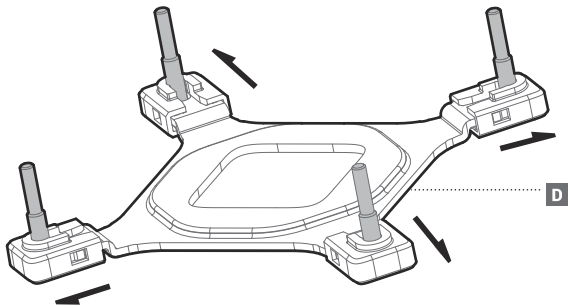

LGA1700

Front Mounting The Radiator (Optional)

Front Mounting The Radiator (Optional)

Chassis & Radiator

Connection

Connection

Download

- EN** 1. After the product is installed, go to product page of the official website (www.deepcool.com) or scan QR code to download and install software to use all functions
2. OS version required: Windows 10/ Windows 11
- DE** 1. Nachdem das Produkt installiert ist, gehen Sie bitte auf die Produktseite über die offiziellen Website (www.deepcool.com) oder scannen Sie den QR-Code, um die Software herunterzuladen und zu installieren und alle Funktionen zu nutzen.
2. Vorausgesetzte Betriebssystemversion: Windows 10/Windows 11
- FR** 1. Une fois le produit installé, veuillez consulter la page du produit sur le site web (www.deepcool.com) ou scanner le code QR pour télécharger et installer le logiciel afin d'utiliser toutes les fonctionnalités.
2. Version du système d'exploitation requise : Windows 10/ Windows 11
- ES** 1. Una vez instalado el producto, vaya a la página del producto en el sitio web oficial (www.deepcool.com) o escanee el código QR para descargar e instalar el software para usar todas las funciones
2. Requisitos de versión del sistema operativo: Windows 10 / Windows 11
- IT** 1. Dopo l'installazione del prodotto, si prega di visitare la pagina del prodotto sul sito ufficiale (www.deepcool.com) o di scansionare il codice QR per scaricare e installare il software, per utilizzare tutte le funzioni.
2. Requisiti di versione del sistema operativo: Windows 10/ Windows 11
- PT** 1. Depois de instalar produto, por favor, download e instale APP na página de produto em www.deepcool.com ou através de ler código QR, para funções inteiras.
2. Versão de sistema de operação: Windows 10/ Windows 11
- PL** 1. Po zainstalowaniu produktu trzeba przejść do oficjalnej strony internetowej (www.deepcool.com) albo zeskanować kod QR w celu pobrania i zainstalowania oprogramowanie, aby wykorzystać ze wszystkich funkcji
2. Wymagania wobec systemu operacyjnego: Windows 10/ Windows 11
- RU** 1. После установки перейдите на страницу продукта на сайте www.deepcool.com или отсканируйте QR-код, чтобы загрузить и установить программное обеспечение для использования всех функций
2. Требуемая версия ОС: Windows 10/ Windows 11
- JA** 1. 製品のインストール後は、すべての機能を使用するために、公式サイト(www.deepcool.com)の製品ページやQRコードをスキャンしてソフトウェアをダウンロードしてインストールしてください
2. オペレーティングシステムバージョンの要件: Windows 10/ Windows 11
- KO** 1. 제품을 설치한 후 홈페이지 (www.deepcool.com) 제품 소개 페이지에 들어가거나 QR코드를 스캔을 해서 다운로드를 하고 소프트웨어를 설치해야 전부 기능을 사용할 수 있습니다
2. 조각 시스템 버전 요구: Windows 10/ Windows 11
- AR** 1. بعد تثبيت المنتج، يرجى الانتقال إلى صفحة المنتج على الموقع الرسمي (www.deepcool.com).
أو مسح رمز الاستجابة السريعة لتنزيل وتثبيت البرنامج لاستخدام جميع الميزات.
2. متطلبات نظام التشغيل: Windows 10 / Windows 11
- ZH** 1. 产品安装后，请至官网 (www.deepcool.com) 产品页面或扫描二维码下载并安装软件，以使用全部功能
2. 操作系统版本要求: Windows 10/ Windows 11
- ZH** 1. 產品安裝後，請至官網 (www.deepcool.com) 產品頁面或掃描二維碼下載並安裝軟體，以使用全部功能
2. 操作系統版本要求: Windows 10/ Windows 11