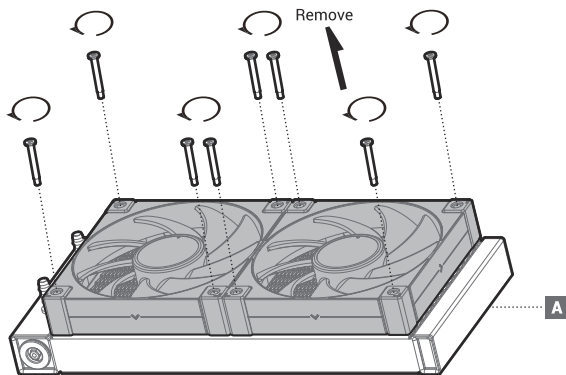

LGA1700

Front Mounting The Radiator (Optional)

Front Mounting The Radiator (Optional)

Chassis & Radiator

Connection

Connection

Download

- EN** 1. After the product is installed, go to product page of the official website (www.deepcool.com) or scan QR code to download and install software to use all functions
2. OS version required: Windows 10/ Windows 11
- DE** 1. Nachdem das Produkt installiert ist, gehen Sie bitte auf die Produktseite über die offiziellen Website (www.deepcool.com) oder scannen Sie den QR-Code, um die Software herunterzuladen und zu installieren und alle Funktionen zu nutzen.
2. Vorausgesetzte Betriebssystemversion: Windows 10/Windows 11
- FR** 1. Une fois le produit installé, veuillez consulter la page du produit sur le site web (www.deepcool.com) ou scanner le code QR pour télécharger et installer le logiciel afin d'utiliser toutes les fonctionnalités.
2. Version du système d'exploitation requise : Windows 10/ Windows 11
- ES** 1. Una vez instalado el producto, vaya a la página del producto en el sitio web oficial (www.deepcool.com) o escanee el código QR para descargar e instalar el software para usar todas las funciones
2. Requisitos de versión del sistema operativo: Windows 10 / Windows 11
- IT** 1. Dopo l'installazione del prodotto, si prega di visitare la pagina del prodotto sul sito ufficiale (www.deepcool.com) o di scansionare il codice QR per scaricare e installare il software, per utilizzare tutte le funzioni.
2. Requisiti di versione del sistema operativo: Windows 10/ Windows 11
- PT** 1. Depois de instalar produto, por favor, download e instale APP na página de produto em www.deepcool.com ou através de ler código QR, para funções inteiras.
2. Versão de sistema de operação: Windows 10/ Windows 11
- PL** 1. Po zainstalowaniu produktu trzeba przejść do oficjalnej strony internetowej (www.deepcool.com) albo zeskanować kod QR w celu pobrania i zainstalowania oprogramowanie, aby wykorzystać ze wszystkich funkcji
2. Wymagania wobec systemu operacyjnego: Windows 10/ Windows 11
- RU** 1. После установки перейдите на страницу продукта на сайте www.deepcool.com или отсканируйте QR-код, чтобы загрузить и установить программное обеспечение для использования всех функций
2. Требуемая версия ОС: Windows 10/ Windows 11
- JA** 1. 製品のインストール後は、すべての機能を使用するために、公式サイト(www.deepcool.com)の製品ページやQRコードをスキャンしてソフトウェアをダウンロードしてインストールしてください
2. オペレーティングシステムバージョンの要件: Windows 10/ Windows 11
- KO** 1. 제품을 설치한 후 홈페이지 (www.deepcool.com) 제품 소개 페이지에 들어가거나 QR코드를 스캔을 해서 다운로드를 하고 소프트웨어를 설치해야 전부 기능을 사용할 수 있습니다
2. 조각 시스템 버전 요구: Windows 10/ Windows 11
- AR** 1. بعد تثبيت المنتج، يرجى الانتقال إلى صفحة المنتج على الموقع الرسمي (www.deepcool.com).
أو مسح رمز الاستجابة السريعة لتنزيل وتثبيت البرنامج لاستخدام جميع الميزات.
2. متطلبات نظام التشغيل: Windows 10 / Windows 11
- ZH** 1. 产品安装后，请至官网 (www.deepcool.com) 产品页面或扫描二维码下载并安装软件，以使用全部功能
2. 操作系统版本要求: Windows 10/ Windows 11
- ZH** 1. 產品安裝後，請至官網 (www.deepcool.com) 產品頁面或掃描二維碼下載並安裝軟體，以使用全部功能
2. 操作系統版本要求: Windows 10/ Windows 11