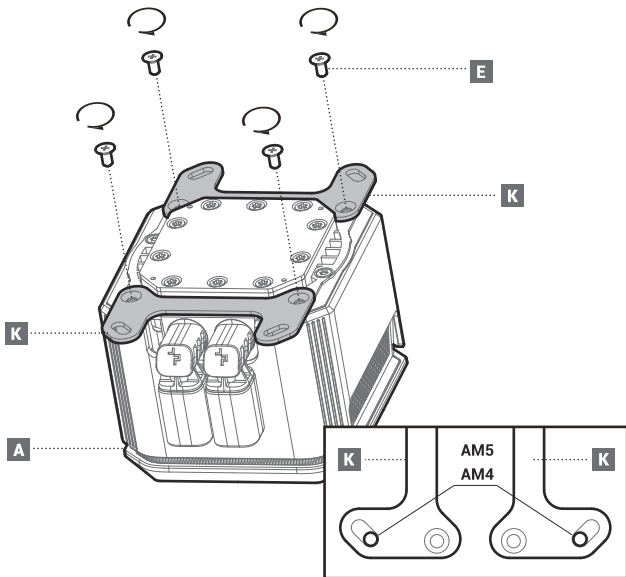

LGA1700

Front Mounting The Radiator (Optional)

Front Mounting The Radiator (Optional)

Chassis & Radiator

Connection

Connection

Download

- EN** 1. After the product is installed, go to product page of the official website (www.deepcool.com) or scan QR code to download and install software to use all functions
2. OS version required: Windows 10/ Windows 11
- DE** 1. Nachdem das Produkt installiert ist, gehen Sie bitte auf die Produktseite über die offiziellen Website (www.deepcool.com) oder scannen Sie den QR-Code, um die Software herunterzuladen und zu installieren und alle Funktionen zu nutzen.
2. Vorausgesetzte Betriebssystemversion: Windows 10/Windows 11
- FR** 1. Une fois le produit installé, veuillez consulter la page du produit sur le site web (www.deepcool.com) ou scanner le code QR pour télécharger et installer le logiciel afin d'utiliser toutes les fonctionnalités.
2. Version du système d'exploitation requise : Windows 10/ Windows 11
- ES** 1. Una vez instalado el producto, vaya a la página del producto en el sitio web oficial (www.deepcool.com) o escanee el código QR para descargar e instalar el software para usar todas las funciones
2. Requisitos de versión del sistema operativo: Windows 10 / Windows 11
- IT** 1. Dopo l'installazione del prodotto, si prega di visitare la pagina del prodotto sul sito ufficiale (www.deepcool.com) o di scansionare il codice QR per scaricare e installare il software, per utilizzare tutte le funzioni.
2. Requisiti di versione del sistema operativo: Windows 10/ Windows 11
- PT** 1. Depois de instalar produto, por favor, download e instale APP na página de produto em www.deepcool.com ou através de ler código QR, para funções inteiras.
2. Versão de sistema de operação: Windows 10/ Windows 11
- PL** 1. Po zainstalowaniu produktu trzeba przejść do oficjalnej strony internetowej (www.deepcool.com) albo zeskanować kod QR w celu pobrania i zainstalowania oprogramowanie, aby wykorzystać ze wszystkich funkcji
2. Wymagania wobec systemu operacyjnego: Windows 10/ Windows 11
- RU** 1. После установки перейдите на страницу продукта на сайте www.deepcool.com или отсканируйте QR-код, чтобы загрузить и установить программное обеспечение для использования всех функций
2. Требуемая версия ОС: Windows 10/ Windows 11
- JA** 1. 製品のインストール後は、すべての機能を使用するために、公式サイト(www.deepcool.com)の製品ページやQRコードをスキャンしてソフトウェアをダウンロードしてインストールしてください
2. オペレーティングシステムバージョンの要件: Windows 10/ Windows 11
- KO** 1. 제품을 설치한 후 홈페이지 (www.deepcool.com) 제품 소개 페이지에 들어가거나 QR코드를 스캔을 해서 다운로드를 하고 소프트웨어를 설치해야 전부 기능을 사용할 수 있습니다
2. 조각 시스템 버전 요구: Windows 10/ Windows 11
- AR** 1. بعد تثبيت المنتج، يرجى الانتقال إلى صفحة المنتج على الموقع الرسمي (www.deepcool.com).
أو مسح رمز الاستجابة السريعة لتنزيل وتثبيت البرنامج لاستخدام جميع الميزات.
2. متطلبات نظام التشغيل: Windows 10 / Windows 11
- ZH** 1. 产品安装后，请至官网 (www.deepcool.com) 产品页面或扫描二维码下载并安装软件，以使用全部功能
2. 操作系统版本要求: Windows 10/ Windows 11
- ZH** 1. 產品安裝後，請至官網 (www.deepcool.com) 產品頁面或掃描二維碼下載並安裝軟體，以使用全部功能
2. 操作系統版本要求: Windows 10/ Windows 11