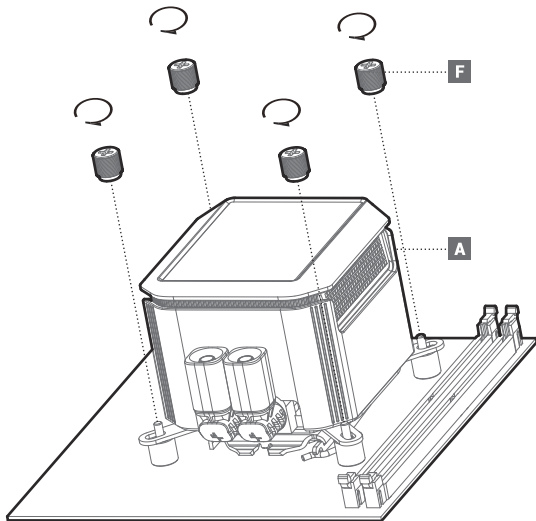

LGA1700

Front Mounting The Radiator (Optional)

Front Mounting The Radiator (Optional)

Chassis & Radiator

Connection

Connection

Download

- EN** 1. After the product is installed, go to product page of the official website (www.deepcool.com) or scan QR code to download and install software to use all functions
2. OS version required: Windows 10/ Windows 11
- DE** 1. Nachdem das Produkt installiert ist, gehen Sie bitte auf die Produktseite über die offiziellen Website (www.deepcool.com) oder scannen Sie den QR-Code, um die Software herunterzuladen und zu installieren und alle Funktionen zu nutzen.
2. Vorausgesetzte Betriebssystemversion: Windows 10/Windows 11
- FR** 1. Une fois le produit installé, veuillez consulter la page du produit sur le site web (www.deepcool.com) ou scanner le code QR pour télécharger et installer le logiciel afin d'utiliser toutes les fonctionnalités.
2. Version du système d'exploitation requise : Windows 10/ Windows 11
- ES** 1. Una vez instalado el producto, vaya a la página del producto en el sitio web oficial (www.deepcool.com) o escanee el código QR para descargar e instalar el software para usar todas las funciones
2. Requisitos de versión del sistema operativo: Windows 10 / Windows 11
- IT** 1. Dopo l'installazione del prodotto, si prega di visitare la pagina del prodotto sul sito ufficiale (www.deepcool.com) o di scansionare il codice QR per scaricare e installare il software, per utilizzare tutte le funzioni.
2. Requisiti di versione del sistema operativo: Windows 10/ Windows 11
- PT** 1. Depois de instalar produto, por favor, download e instale APP na página de produto em www.deepcool.com ou através de ler código QR, para funções inteiras.
2. Versão de sistema de operação: Windows 10/ Windows 11
- PL** 1. Po zainstalowaniu produktu trzeba przejść do oficjalnej strony internetowej (www.deepcool.com) albo zeskanować kod QR w celu pobrania i zainstalowania oprogramowanie, aby wykorzystać ze wszystkich funkcji
2. Wymagania wobec systemu operacyjnego: Windows 10/ Windows 11
- RU** 1. После установки перейдите на страницу продукта на сайте www.deepcool.com или отсканируйте QR-код, чтобы загрузить и установить программное обеспечение для использования всех функций
2. Требуемая версия ОС: Windows 10/ Windows 11
- JA** 1. 製品のインストール後は、すべての機能を使用するために、公式サイト(www.deepcool.com)の製品ページやQRコードをスキャンしてソフトウェアをダウンロードしてインストールしてください
2. オペレーティングシステムバージョンの要件: Windows 10/ Windows 11
- KO** 1. 제품을 설치한 후 홈페이지 (www.deepcool.com) 제품 소개 페이지에 들어가거나 QR코드를 스캔을 해서 다운로드를 하고 소프트웨어를 설치해야 전부 기능을 사용할 수 있습니다
2. 조각 시스템 버전 요구: Windows 10/ Windows 11
- AR** 1. بعد تثبيت المنتج، يرجى الانتقال إلى صفحة المنتج على الموقع الرسمي (www.deepcool.com).
أو مسح رمز الاستجابة السريعة لتنزيل وتثبيت البرنامج لاستخدام جميع الميزات.
2. متطلبات نظام التشغيل: Windows 10 / Windows 11
- ZH** 1. 产品安装后，请至官网 (www.deepcool.com) 产品页面或扫描二维码下载并安装软件，以使用全部功能
2. 操作系统版本要求: Windows 10/ Windows 11
- ZH** 1. 產品安裝後，請至官網 (www.deepcool.com) 產品頁面或掃描二維碼下載並安裝軟體，以使用全部功能
2. 操作系統版本要求: Windows 10/ Windows 11