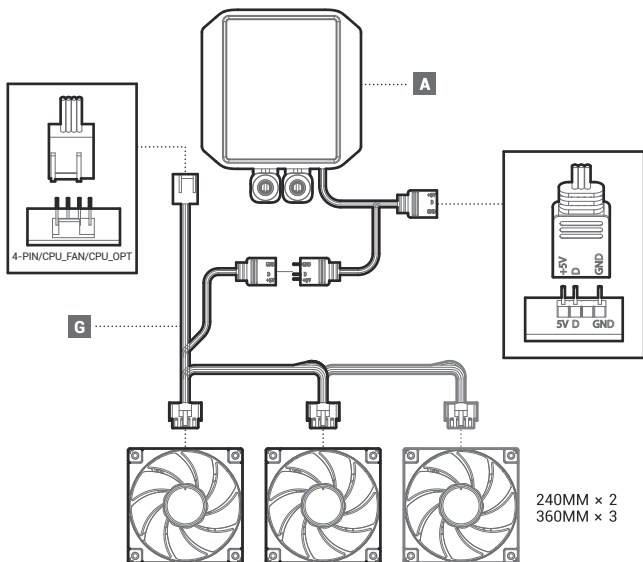

LGA1700

Front Mounting The Radiator (Optional)

Front Mounting The Radiator (Optional)

Chassis & Radiator

Connection

Connection

Download

- EN** 1. After the product is installed, go to product page of the official website (www.deepcool.com) or scan QR code to download and install software to use all functions
2. OS version required: Windows 10/ Windows 11
- DE** 1. Nachdem das Produkt installiert ist, gehen Sie bitte auf die Produktseite über die offiziellen Website (www.deepcool.com) oder scannen Sie den QR-Code, um die Software herunterzuladen und zu installieren und alle Funktionen zu nutzen.
2. Vorausgesetzte Betriebssystemversion: Windows 10/Windows 11
- FR** 1. Une fois le produit installé, veuillez consulter la page du produit sur le site web (www.deepcool.com) ou scanner le code QR pour télécharger et installer le logiciel afin d'utiliser toutes les fonctionnalités.
2. Version du système d'exploitation requise : Windows 10/ Windows 11
- ES** 1. Una vez instalado el producto, vaya a la página del producto en el sitio web oficial (www.deepcool.com) o escanee el código QR para descargar e instalar el software para usar todas las funciones
2. Requisitos de versión del sistema operativo: Windows 10 / Windows 11
- IT** 1. Dopo l'installazione del prodotto, si prega di visitare la pagina del prodotto sul sito ufficiale (www.deepcool.com) o di scansionare il codice QR per scaricare e installare il software, per utilizzare tutte le funzioni.
2. Requisiti di versione del sistema operativo: Windows 10/ Windows 11
- PT** 1. Depois de instalar produto, por favor, download e instale APP na página de produto em www.deepcool.com ou através de ler código QR, para funções inteiras.
2. Versão de sistema de operação: Windows 10/ Windows 11
- PL** 1. Po zainstalowaniu produktu trzeba przejść do oficjalnej strony internetowej (www.deepcool.com) albo zeskanować kod QR w celu pobrania i zainstalowania oprogramowanie, aby wykorzystać ze wszystkich funkcji
2. Wymagania wobec systemu operacyjnego: Windows 10/ Windows 11
- RU** 1. После установки перейдите на страницу продукта на сайте www.deepcool.com или отсканируйте QR-код, чтобы загрузить и установить программное обеспечение для использования всех функций
2. Требуемая версия ОС: Windows 10/ Windows 11
- JA** 1. 製品のインストール後は、すべての機能を使用するために、公式サイト(www.deepcool.com)の製品ページやQRコードをスキャンしてソフトウェアをダウンロードしてインストールしてください
2. オペレーティングシステムバージョンの要件: Windows 10/ Windows 11
- KO** 1. 제품을 설치한 후 홈페이지 (www.deepcool.com) 제품 소개 페이지에 들어가거나 QR코드를 스캔을 해서 다운로드를 하고 소프트웨어를 설치해야 전부 기능을 사용할 수 있습니다
2. 조각 시스템 버전 요구: Windows 10/ Windows 11
- AR** 1. بعد تثبيت المنتج، يرجى الانتقال إلى صفحة المنتج على الموقع الرسمي (www.deepcool.com).
أو مسح رمز الاستجابة السريعة لتنزيل وتثبيت البرنامج لاستخدام جميع الميزات.
2. متطلبات نظام التشغيل: Windows 10 / Windows 11
- ZH** 1. 产品安装后，请至官网 (www.deepcool.com) 产品页面或扫描二维码下载并安装软件，以使用全部功能
2. 操作系统版本要求: Windows 10/ Windows 11
- ZH** 1. 產品安裝後，請至官網 (www.deepcool.com) 產品頁面或掃描二維碼下載並安裝軟體，以使用全部功能
2. 操作系統版本要求: Windows 10/ Windows 11