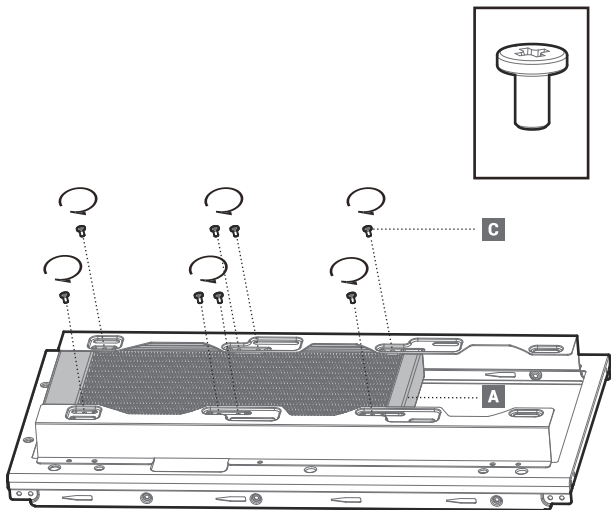

LGA1700

Front Mounting The Radiator (Optional)

Front Mounting The Radiator (Optional)

Chassis & Radiator

Connection

Connection

Download

- EN** 1. After the product is installed, go to product page of the official website (www.deepcool.com) or scan QR code to download and install software to use all functions
2. OS version required: Windows 10/ Windows 11
- DE** 1. Nachdem das Produkt installiert ist, gehen Sie bitte auf die Produktseite über die offiziellen Website (www.deepcool.com) oder scannen Sie den QR-Code, um die Software herunterzuladen und zu installieren und alle Funktionen zu nutzen.
2. Vorausgesetzte Betriebssystemversion: Windows 10/Windows 11
- FR** 1. Une fois le produit installé, veuillez consulter la page du produit sur le site web (www.deepcool.com) ou scanner le code QR pour télécharger et installer le logiciel afin d'utiliser toutes les fonctionnalités.
2. Version du système d'exploitation requise : Windows 10/ Windows 11
- ES** 1. Una vez instalado el producto, vaya a la página del producto en el sitio web oficial (www.deepcool.com) o escanee el código QR para descargar e instalar el software para usar todas las funciones
2. Requisitos de versión del sistema operativo: Windows 10 / Windows 11
- IT** 1. Dopo l'installazione del prodotto, si prega di visitare la pagina del prodotto sul sito ufficiale (www.deepcool.com) o di scansionare il codice QR per scaricare e installare il software, per utilizzare tutte le funzioni.
2. Requisiti di versione del sistema operativo: Windows 10/ Windows 11
- PT** 1. Depois de instalar produto, por favor, download e instale APP na página de produto em www.deepcool.com ou através de ler código QR, para funções inteiras.
2. Versão de sistema de operação: Windows 10/ Windows 11
- PL** 1. Po zainstalowaniu produktu trzeba przejść do oficjalnej strony internetowej (www.deepcool.com) albo zeskanować kod QR w celu pobrania i zainstalowania oprogramowanie, aby wykorzystać ze wszystkich funkcji
2. Wymagania wobec systemu operacyjnego: Windows 10/ Windows 11
- RU** 1. После установки перейдите на страницу продукта на сайте www.deepcool.com или отсканируйте QR-код, чтобы загрузить и установить программное обеспечение для использования всех функций
2. Требуемая версия ОС: Windows 10/ Windows 11
- JA** 1. 製品のインストール後は、すべての機能を使用するために、公式サイト(www.deepcool.com)の製品ページやQRコードをスキャンしてソフトウェアをダウンロードしてインストールしてください
2. オペレーティングシステムバージョンの要件: Windows 10/ Windows 11
- KO** 1. 제품을 설치한 후 홈페이지 (www.deepcool.com) 제품 소개 페이지에 들어가거나 QR코드를 스캔을 해서 다운로드를 하고 소프트웨어를 설치해야 전부 기능을 사용할 수 있습니다
2. 조각 시스템 버전 요구: Windows 10/ Windows 11
- AR** 1. بعد تثبيت المنتج، يرجى الانتقال إلى صفحة المنتج على الموقع الرسمي (www.deepcool.com).
أو مسح رمز الاستجابة السريعة لتنزيل وتثبيت البرنامج لاستخدام جميع الميزات.
2. متطلبات نظام التشغيل: Windows 10 / Windows 11
- ZH** 1. 产品安装后，请至官网 (www.deepcool.com) 产品页面或扫描二维码下载并安装软件，以使用全部功能
2. 操作系统版本要求: Windows 10/ Windows 11
- ZH** 1. 產品安裝後，請至官網 (www.deepcool.com) 產品頁面或掃描二維碼下載並安裝軟體，以使用全部功能
2. 操作系統版本要求: Windows 10/ Windows 11