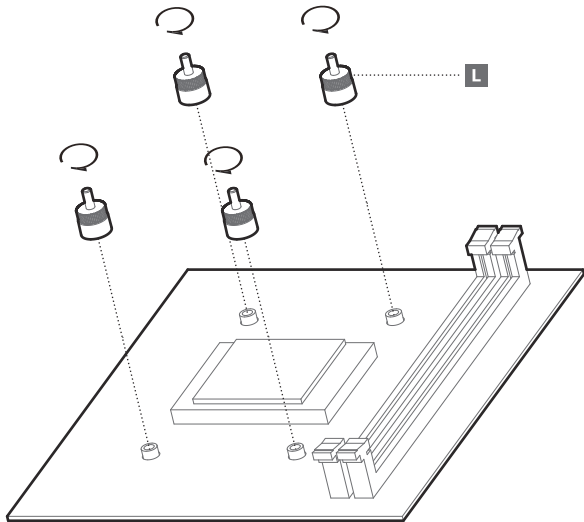

LGA1700

Front Mounting The Radiator (Optional)

Front Mounting The Radiator (Optional)

Chassis & Radiator

Connection

Connection

Download

- EN** 1. After the product is installed, go to product page of the official website (www.deepcool.com) or scan QR code to download and install software to use all functions
2. OS version required: Windows 10/ Windows 11
- DE** 1. Nachdem das Produkt installiert ist, gehen Sie bitte auf die Produktseite über die offiziellen Website (www.deepcool.com) oder scannen Sie den QR-Code, um die Software herunterzuladen und zu installieren und alle Funktionen zu nutzen.
2. Vorausgesetzte Betriebssystemversion: Windows 10/Windows 11
- FR** 1. Une fois le produit installé, veuillez consulter la page du produit sur le site web (www.deepcool.com) ou scanner le code QR pour télécharger et installer le logiciel afin d'utiliser toutes les fonctionnalités.
2. Version du système d'exploitation requise : Windows 10/ Windows 11
- ES** 1. Una vez instalado el producto, vaya a la página del producto en el sitio web oficial (www.deepcool.com) o escanee el código QR para descargar e instalar el software para usar todas las funciones
2. Requisitos de versión del sistema operativo: Windows 10 / Windows 11
- IT** 1. Dopo l'installazione del prodotto, si prega di visitare la pagina del prodotto sul sito ufficiale (www.deepcool.com) o di scansionare il codice QR per scaricare e installare il software, per utilizzare tutte le funzioni.
2. Requisiti di versione del sistema operativo: Windows 10/ Windows 11
- PT** 1. Depois de instalar produto, por favor, download e instale APP na página de produto em www.deepcool.com ou através de ler código QR, para funções inteiras.
2. Versão de sistema de operação: Windows 10/ Windows 11
- PL** 1. Po zainstalowaniu produktu trzeba przejść do oficjalnej strony internetowej (www.deepcool.com) albo zeskanować kod QR w celu pobrania i zainstalowania oprogramowanie, aby wykorzystać ze wszystkich funkcji
2. Wymagania wobec systemu operacyjnego: Windows 10/ Windows 11
- RU** 1. После установки перейдите на страницу продукта на сайте www.deepcool.com или отсканируйте QR-код, чтобы загрузить и установить программное обеспечение для использования всех функций
2. Требуемая версия ОС: Windows 10/ Windows 11
- JA** 1. 製品のインストール後は、すべての機能を使用するために、公式サイト(www.deepcool.com)の製品ページやQRコードをスキャンしてソフトウェアをダウンロードしてインストールしてください
2. オペレーティングシステムバージョンの要件: Windows 10/ Windows 11
- KO** 1. 제품을 설치한 후 홈페이지 (www.deepcool.com) 제품 소개 페이지에 들어가거나 QR코드를 스캔을 해서 다운로드를 하고 소프트웨어를 설치해야 전부 기능을 사용할 수 있습니다
2. 조각 시스템 버전 요구: Windows 10/ Windows 11
- AR** 1. بعد تثبيت المنتج، يرجى الانتقال إلى صفحة المنتج على الموقع الرسمي (www.deepcool.com).
أو مسح رمز الاستجابة السريعة لتنزيل وتثبيت البرنامج لاستخدام جميع الميزات.
2. متطلبات نظام التشغيل: Windows 10 / Windows 11
- ZH** 1. 产品安装后，请至官网 (www.deepcool.com) 产品页面或扫描二维码下载并安装软件，以使用全部功能
2. 操作系统版本要求: Windows 10/ Windows 11
- ZH** 1. 產品安裝後，請至官網 (www.deepcool.com) 產品頁面或掃描二維碼下載並安裝軟體，以使用全部功能
2. 操作系統版本要求: Windows 10/ Windows 11