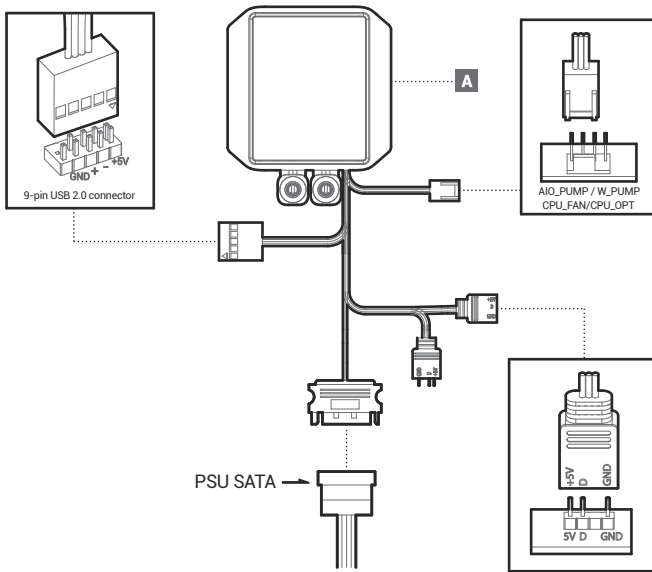

LGA1700

Front Mounting The Radiator (Optional)

Front Mounting The Radiator (Optional)

Chassis & Radiator

Connection

Connection

Download

- EN** 1. After the product is installed, go to product page of the official website (www.deepcool.com) or scan QR code to download and install software to use all functions
2. OS version required: Windows 10/ Windows 11
- DE** 1. Nachdem das Produkt installiert ist, gehen Sie bitte auf die Produktseite über die offiziellen Website (www.deepcool.com) oder scannen Sie den QR-Code, um die Software herunterzuladen und zu installieren und alle Funktionen zu nutzen.
2. Vorausgesetzte Betriebssystemversion: Windows 10/Windows 11
- FR** 1. Une fois le produit installé, veuillez consulter la page du produit sur le site web (www.deepcool.com) ou scanner le code QR pour télécharger et installer le logiciel afin d'utiliser toutes les fonctionnalités.
2. Version du système d'exploitation requise : Windows 10/ Windows 11
- ES** 1. Una vez instalado el producto, vaya a la página del producto en el sitio web oficial (www.deepcool.com) o escanee el código QR para descargar e instalar el software para usar todas las funciones
2. Requisitos de versión del sistema operativo: Windows 10 / Windows 11
- IT** 1. Dopo l'installazione del prodotto, si prega di visitare la pagina del prodotto sul sito ufficiale (www.deepcool.com) o di scansionare il codice QR per scaricare e installare il software, per utilizzare tutte le funzioni.
2. Requisiti di versione del sistema operativo: Windows 10/ Windows 11
- PT** 1. Depois de instalar produto, por favor, download e instale APP na página de produto em www.deepcool.com ou através de ler código QR, para funções inteiras.
2. Versão de sistema de operação: Windows 10/ Windows 11
- PL** 1. Po zainstalowaniu produktu trzeba przejść do oficjalnej strony internetowej (www.deepcool.com) albo zeskanować kod QR w celu pobrania i zainstalowania oprogramowanie, aby wykorzystać ze wszystkich funkcji
2. Wymagania wobec systemu operacyjnego: Windows 10/ Windows 11
- RU** 1. После установки перейдите на страницу продукта на сайте www.deepcool.com или отсканируйте QR-код, чтобы загрузить и установить программное обеспечение для использования всех функций
2. Требуемая версия ОС: Windows 10/ Windows 11
- JA** 1. 製品のインストール後は、すべての機能を使用するために、公式サイト(www.deepcool.com)の製品ページやQRコードをスキャンしてソフトウェアをダウンロードしてインストールしてください
2. オペレーティングシステムバージョンの要件: Windows 10/ Windows 11
- KO** 1. 제품을 설치한 후 홈페이지 (www.deepcool.com) 제품 소개 페이지에 들어가거나 QR코드를 스캔을 해서 다운로드를 하고 소프트웨어를 설치해야 전부 기능을 사용할 수 있습니다
2. 조각 시스템 버전 요구: Windows 10/ Windows 11
- AR** 1. بعد تثبيت المنتج، يرجى الانتقال إلى صفحة المنتج على الموقع الرسمي (www.deepcool.com).
أو مسح رمز الاستجابة السريعة لتنزيل وتثبيت البرنامج لاستخدام جميع الميزات.
2. متطلبات نظام التشغيل: Windows 10 / Windows 11
- ZH** 1. 产品安装后，请至官网 (www.deepcool.com) 产品页面或扫描二维码下载并安装软件，以使用全部功能
2. 操作系统版本要求: Windows 10/ Windows 11
- ZH** 1. 產品安裝後，請至官網 (www.deepcool.com) 產品頁面或掃描二維碼下載並安裝軟體，以使用全部功能
2. 操作系統版本要求: Windows 10/ Windows 11