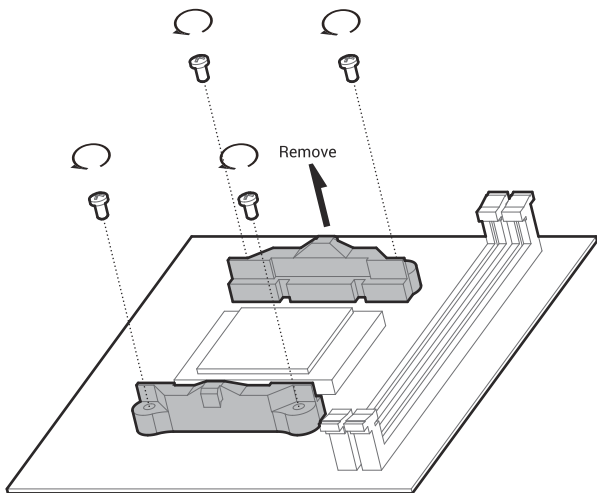

LGA1700

Front Mounting The Radiator (Optional)

Front Mounting The Radiator (Optional)

Chassis & Radiator

Connection

Connection

Download

- EN** 1. After the product is installed, go to product page of the official website (www.deepcool.com) or scan QR code to download and install software to use all functions
2. OS version required: Windows 10/ Windows 11
- DE** 1. Nachdem das Produkt installiert ist, gehen Sie bitte auf die Produktseite über die offiziellen Website (www.deepcool.com) oder scannen Sie den QR-Code, um die Software herunterzuladen und zu installieren und alle Funktionen zu nutzen.
2. Vorausgesetzte Betriebssystemversion: Windows 10/Windows 11
- FR** 1. Une fois le produit installé, veuillez consulter la page du produit sur le site web (www.deepcool.com) ou scanner le code QR pour télécharger et installer le logiciel afin d'utiliser toutes les fonctionnalités.
2. Version du système d'exploitation requise : Windows 10/ Windows 11
- ES** 1. Una vez instalado el producto, vaya a la página del producto en el sitio web oficial (www.deepcool.com) o escanee el código QR para descargar e instalar el software para usar todas las funciones
2. Requisitos de versión del sistema operativo: Windows 10 / Windows 11
- IT** 1. Dopo l'installazione del prodotto, si prega di visitare la pagina del prodotto sul sito ufficiale (www.deepcool.com) o di scansionare il codice QR per scaricare e installare il software, per utilizzare tutte le funzioni.
2. Requisiti di versione del sistema operativo: Windows 10/ Windows 11
- PT** 1. Depois de instalar produto, por favor, download e instale APP na página de produto em www.deepcool.com ou através de ler código QR, para funções inteiras.
2. Versão de sistema de operação: Windows 10/ Windows 11
- PL** 1. Po zainstalowaniu produktu trzeba przejść do oficjalnej strony internetowej (www.deepcool.com) albo zeskanować kod QR w celu pobrania i zainstalowania oprogramowanie, aby wykorzystać ze wszystkich funkcji
2. Wymagania wobec systemu operacyjnego: Windows 10/ Windows 11
- RU** 1. После установки перейдите на страницу продукта на сайте www.deepcool.com или отсканируйте QR-код, чтобы загрузить и установить программное обеспечение для использования всех функций
2. Требуемая версия ОС: Windows 10/ Windows 11
- JA** 1. 製品のインストール後は、すべての機能を使用するために、公式サイト(www.deepcool.com)の製品ページやQRコードをスキャンしてソフトウェアをダウンロードしてインストールしてください
2. オペレーティングシステムバージョンの要件: Windows 10/ Windows 11
- KO** 1. 제품을 설치한 후 홈페이지 (www.deepcool.com) 제품 소개 페이지에 들어가거나 QR코드를 스캔을 해서 다운로드를 하고 소프트웨어를 설치해야 전부 기능을 사용할 수 있습니다
2. 조각 시스템 버전 요구: Windows 10/ Windows 11
- AR** 1. بعد تثبيت المنتج، يرجى الانتقال إلى صفحة المنتج على الموقع الرسمي (www.deepcool.com).
أو مسح رمز الاستجابة السريعة لتنزيل وتثبيت البرنامج لاستخدام جميع الميزات.
2. متطلبات نظام التشغيل: Windows 10 / Windows 11
- ZH** 1. 产品安装后，请至官网 (www.deepcool.com) 产品页面或扫描二维码下载并安装软件，以使用全部功能
2. 操作系统版本要求: Windows 10/ Windows 11
- ZH** 1. 產品安裝後，請至官網 (www.deepcool.com) 產品頁面或掃描二維碼下載並安裝軟體，以使用全部功能
2. 操作系統版本要求: Windows 10/ Windows 11