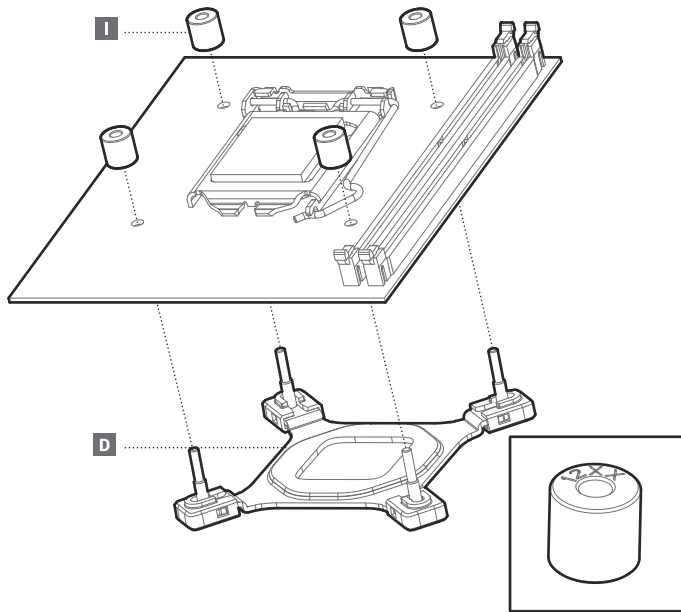

LGA1700

Front Mounting The Radiator (Optional)

Front Mounting The Radiator (Optional)

Chassis & Radiator

Connection

Connection

Download

- EN** 1. After the product is installed, go to product page of the official website (www.deepcool.com) or scan QR code to download and install software to use all functions
2. OS version required: Windows 10/ Windows 11
- DE** 1. Nachdem das Produkt installiert ist, gehen Sie bitte auf die Produktseite über die offiziellen Website (www.deepcool.com) oder scannen Sie den QR-Code, um die Software herunterzuladen und zu installieren und alle Funktionen zu nutzen.
2. Vorausgesetzte Betriebssystemversion: Windows 10/Windows 11
- FR** 1. Une fois le produit installé, veuillez consulter la page du produit sur le site web (www.deepcool.com) ou scanner le code QR pour télécharger et installer le logiciel afin d'utiliser toutes les fonctionnalités.
2. Version du système d'exploitation requise : Windows 10/ Windows 11
- ES** 1. Una vez instalado el producto, vaya a la página del producto en el sitio web oficial (www.deepcool.com) o escanee el código QR para descargar e instalar el software para usar todas las funciones
2. Requisitos de versión del sistema operativo: Windows 10 / Windows 11
- IT** 1. Dopo l'installazione del prodotto, si prega di visitare la pagina del prodotto sul sito ufficiale (www.deepcool.com) o di scansionare il codice QR per scaricare e installare il software, per utilizzare tutte le funzioni.
2. Requisiti di versione del sistema operativo: Windows 10/ Windows 11
- PT** 1. Depois de instalar produto, por favor, download e instale APP na página de produto em www.deepcool.com ou através de ler código QR, para funções inteiras.
2. Versão de sistema de operação: Windows 10/ Windows 11
- PL** 1. Po zainstalowaniu produktu trzeba przejść do oficjalnej strony internetowej (www.deepcool.com) albo zeskanować kod QR w celu pobrania i zainstalowania oprogramowanie, aby wykorzystać ze wszystkich funkcji
2. Wymagania wobec systemu operacyjnego: Windows 10/ Windows 11
- RU** 1. После установки перейдите на страницу продукта на сайте www.deepcool.com или отсканируйте QR-код, чтобы загрузить и установить программное обеспечение для использования всех функций
2. Требуемая версия ОС: Windows 10/ Windows 11
- JA** 1. 製品のインストール後は、すべての機能を使用するために、公式サイト(www.deepcool.com)の製品ページやQRコードをスキャンしてソフトウェアをダウンロードしてインストールしてください
2. オペレーティングシステムバージョンの要件: Windows 10/ Windows 11
- KO** 1. 제품을 설치한 후 홈페이지 (www.deepcool.com) 제품 소개 페이지에 들어가거나 QR코드를 스캔을 해서 다운로드를 하고 소프트웨어를 설치해야 전부 기능을 사용할 수 있습니다
2. 조각 시스템 버전 요구: Windows 10/ Windows 11
- AR** 1. بعد تثبيت المنتج، يرجى الانتقال إلى صفحة المنتج على الموقع الرسمي (www.deepcool.com).
أو مسح رمز الاستجابة السريعة لتنزيل وتثبيت البرنامج لاستخدام جميع الميزات.
2. متطلبات نظام التشغيل: Windows 10 / Windows 11
- ZH** 1. 产品安装后，请至官网 (www.deepcool.com) 产品页面或扫描二维码下载并安装软件，以使用全部功能
2. 操作系统版本要求: Windows 10/ Windows 11
- ZH** 1. 產品安裝後，請至官網 (www.deepcool.com) 產品頁面或掃描二維碼下載並安裝軟體，以使用全部功能
2. 操作系統版本要求: Windows 10/ Windows 11