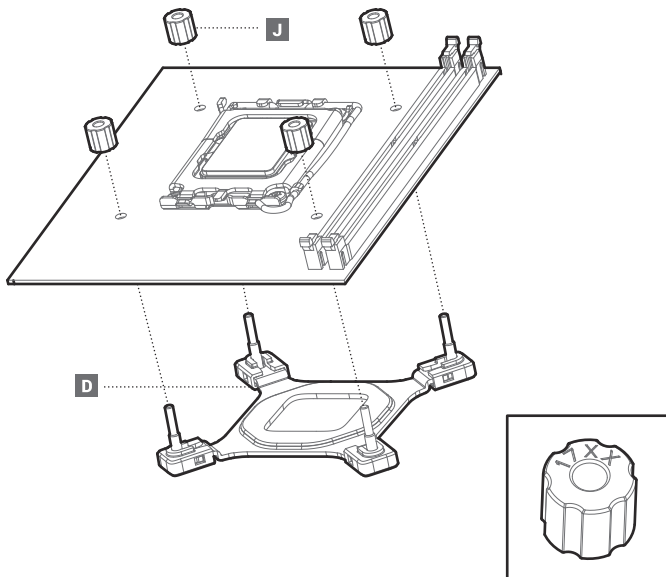

LGA1700

Front Mounting The Radiator (Optional)

Front Mounting The Radiator (Optional)

Chassis & Radiator

Connection

Connection

Download

- EN** 1. After the product is installed, go to product page of the official website (www.deepcool.com) or scan QR code to download and install software to use all functions
2. OS version required: Windows 10/ Windows 11
- DE** 1. Nachdem das Produkt installiert ist, gehen Sie bitte auf die Produktseite über die offiziellen Website (www.deepcool.com) oder scannen Sie den QR-Code, um die Software herunterzuladen und zu installieren und alle Funktionen zu nutzen.
2. Vorausgesetzte Betriebssystemversion: Windows 10/Windows 11
- FR** 1. Une fois le produit installé, veuillez consulter la page du produit sur le site web (www.deepcool.com) ou scanner le code QR pour télécharger et installer le logiciel afin d'utiliser toutes les fonctionnalités.
2. Version du système d'exploitation requise : Windows 10/ Windows 11
- ES** 1. Una vez instalado el producto, vaya a la página del producto en el sitio web oficial (www.deepcool.com) o escanee el código QR para descargar e instalar el software para usar todas las funciones
2. Requisitos de versión del sistema operativo: Windows 10 / Windows 11
- IT** 1. Dopo l'installazione del prodotto, si prega di visitare la pagina del prodotto sul sito ufficiale (www.deepcool.com) o di scansionare il codice QR per scaricare e installare il software, per utilizzare tutte le funzioni.
2. Requisiti di versione del sistema operativo: Windows 10/ Windows 11
- PT** 1. Depois de instalar produto, por favor, download e instale APP na página de produto em www.deepcool.com ou através de ler código QR, para funções inteiras.
2. Versão de sistema de operação: Windows 10/ Windows 11
- PL** 1. Po zainstalowaniu produktu trzeba przejść do oficjalnej strony internetowej (www.deepcool.com) albo zeskanować kod QR w celu pobrania i zainstalowania oprogramowanie, aby wykorzystać ze wszystkich funkcji
2. Wymagania wobec systemu operacyjnego: Windows 10/ Windows 11
- RU** 1. После установки перейдите на страницу продукта на сайте www.deepcool.com или отсканируйте QR-код, чтобы загрузить и установить программное обеспечение для использования всех функций
2. Требуемая версия ОС: Windows 10/ Windows 11
- JA** 1. 製品のインストール後は、すべての機能を使用するために、公式サイト(www.deepcool.com)の製品ページやQRコードをスキャンしてソフトウェアをダウンロードしてインストールしてください
2. オペレーティングシステムバージョンの要件: Windows 10/ Windows 11
- KO** 1. 제품을 설치한 후 홈페이지 (www.deepcool.com) 제품 소개 페이지에 들어가거나 QR코드를 스캔을 해서 다운로드를 하고 소프트웨어를 설치해야 전부 기능을 사용할 수 있습니다
2. 조각 시스템 버전 요구: Windows 10/ Windows 11
- AR** 1. بعد تثبيت المنتج، يرجى الانتقال إلى صفحة المنتج على الموقع الرسمي (www.deepcool.com).
أو مسح رمز الاستجابة السريعة لتنزيل وتثبيت البرنامج لاستخدام جميع الميزات.
2. متطلبات نظام التشغيل: Windows 10 / Windows 11
- ZH** 1. 产品安装后，请至官网 (www.deepcool.com) 产品页面或扫描二维码下载并安装软件，以使用全部功能
2. 操作系统版本要求: Windows 10/ Windows 11
- ZH** 1. 產品安裝後，請至官網 (www.deepcool.com) 產品頁面或掃描二維碼下載並安裝軟體，以使用全部功能
2. 操作系統版本要求: Windows 10/ Windows 11