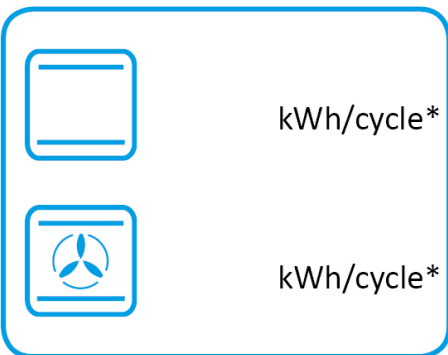

ENERG

енергия · ενεργεια

AEG

CIX6540ACW 948 904 348

L

kWh/cycle*

kWh/cycle*

* цикл · cyklus · portion · zykus · πρόγραμμα · ciclo · tsükkel · ohjelma · ciklus
ciklas · cikls · ģiklu · cyclus · cykl · ciclu · program · cykel