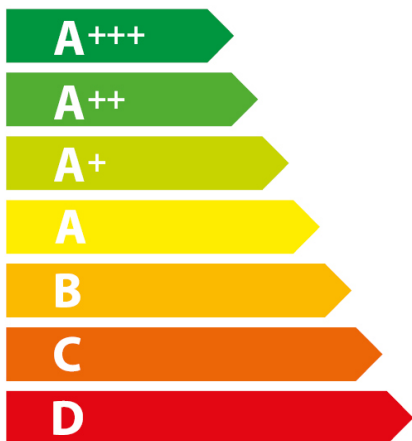

ENERG

енергия · ενεργεια

AEG

CIX6540ACW 948 904 348

* цикл · cyklus · portion · zyklus · πρόγραμμα · ciclo · tsükkel · ohjelma · ciklus ciklas · cikls · ģiklu · cyclus · cykl · ciclu · program · cykel

65/2014

ENERG

енергия · ενεργεια

AEG

CIX6540ACW 948 904 348

L

kWh/cycle*

kWh/cycle*

* цикл · cyklus · portion · zykus · πρόγραμμα · ciclo · tsükkel · ohjelma · ciklus
ciklas · cikls · ģiklu · cyclus · cykl · ciclu · program · cykel