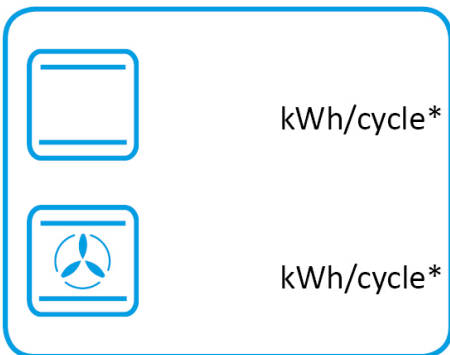

ENERG

енергия · ενεργεια

AEG

CIX6540ACW 948 904 348

* цикл · cyklus · portion · zyklus · πρόγραμμα · ciclo · tsükkel · ohjelma · ciklus ciklas · cikls · ģiklu · cyclus · cykl · ciclu · program · cykel

65/2014