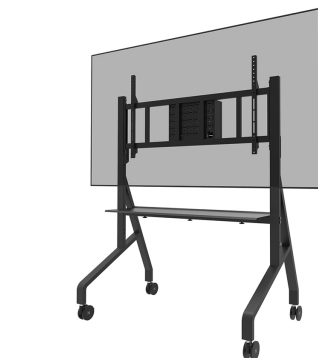

FL50-575BL1

SPECIFICATIES

ALGEMEEN

Min. beeldformaat*	65 inch
Max. beeldformaat*	110 inch
Max. draagvermogen	125 kg (per scherm)
Max. draagvermogen curved/ultra-wide	0 kg (per scherm)
Schermen	1
VESA minimaal	100x100 mm
VESA maximaal	1100x600 mm

FUNCTIONALITEIT

Type	Vlak
Hoogteverstelling	129-139 cm
Vergrendelbaar	Vergrendelbaar - Hangslot niet inbegrepen
Hoogte	162,5 cm
Breedte	132 cm
Diepte	75 cm
Verstellingstype	Manueel

INFORMATIE

Kleur	Zwart
Hoofdmateriaal	Staal
Garantie	5 jaar
Certificering	TUV
EAN code	8717371443092

NEOMOUNTS VLOERSTEUN

Neomounts

Neomounts

Neomounts FL50-575BL1 mobiele vloersteun voor 65-110" schermen - Zwart

Ontdek de Neomounts FL50-575BL1 MOVE Go XL; de ultieme mobiele oplossing voor grote beeldschermen tot 110" met een maximaal draagvermogen van 125 kg. Deze heavy-duty trolley heeft niet alleen een robuust en betrouwbaar design, maar is ook snel en eenvoudig te installeren.

De MOVE Go XL, ontworpen met een solide structuur, biedt de perfecte oplossing voor grootformaat en ultra-wide 105" (touch) schermen. De vloersteun biedt manuele hoogteverstelling in 2 vooraf ingestelde posities, variërend van 129 tot 139 cm, voor de optimale kijkhoogte. Voor extra veiligheid kan het scherm vastgezet worden door de beugels te vergrendelen met een hangslot (niet meegeleverd). Daarnaast zijn een multimedia plateau (voor en achter te installeren) en een afsluitbaar, ventilerend hardware vak met kabelopening inbegrepen en optioneel voor installatie.