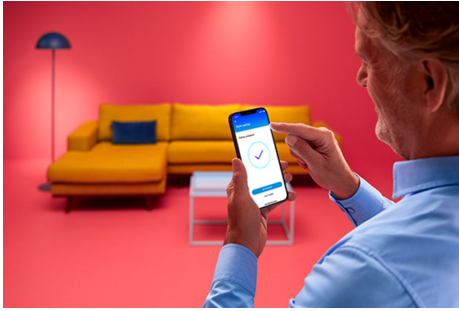

## **STRISCIA LED Wi-Fi BLE, 1 M, 880 LM, EST. UE**

Estendi la striscia LED WiZ fino a 10 metri con l'estensione flessibile colorata di 1 metro, che ti consente di aggiungere ancora più colore nella tua casa.

## Funzionalità di illuminazione intelligenti facili da configurare

Goditi all'istante i vantaggi delle funzionalità intelligenti collegando semplicemente la tua luce WiZ alla rete Wi-Fi. Controlla facilmente le luci quando sei fuori casa e programmale per accendersi e spegnersi automaticamente. Non è necessario installare alcun hardware aggiuntivo come hub o gateway.

## Crea la tua scena luminosa perfetta

Crea la tua combinazione di diverse modalità di luce bianca e colorata per creare l'ambiente di luce perfetto per il tuo momento quotidiano. Salva la tua nuova scena e selezionala in qualsiasi momento con l'app WiZ o con la tua voce.

## Crea l'atmosfera giusta con la luce bianca da calda a fredda regolabile

Hai a disposizione un'ampia gamma di tonalità: dalla luce bianca fredda che infonde energia a quella soffusa, bianca e calda; puoi anche selezionare le modalità preimpostate come Focus e Relax per creare l'atmosfera che più si adatta alle tue attività.