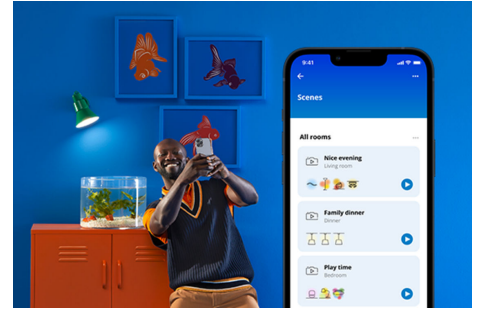

## **STRISCIA LED Wi-Fi BLE, 1 M, 880 LM, EST. UE**

Estendi la striscia LED WiZ fino a 10 metri con l'estensione flessibile colorata di 1 metro, che ti consente di aggiungere ancora più colore nella tua casa.

## Funzionalità di illuminazione intelligenti facili da configurare

Goditi all'istante i vantaggi delle funzionalità intelligenti collegando semplicemente la tua luce WiZ alla rete Wi-Fi. Controlla facilmente le luci quando sei fuori casa e programmale per accendersi e spegnersi automaticamente. Non è necessario installare alcun hardware aggiuntivo come hub o gateway.

## Crea la tua scena luminosa perfetta

Crea la tua combinazione di diverse modalità di luce bianca e colorata per creare l'ambiente di luce perfetto per il tuo momento quotidiano. Salva la tua nuova scena e selezionala in qualsiasi momento con l'app WiZ o con la tua voce.

## Crea l'atmosfera giusta con la luce bianca da calda a fredda regolabile

Hai a disposizione un'ampia gamma di tonalità: dalla luce bianca fredda che infonde energia a quella soffusa, bianca e calda; puoi anche selezionare le modalità preimpostate come Focus e Relax per creare l'atmosfera che più si adatta alle tue attività.