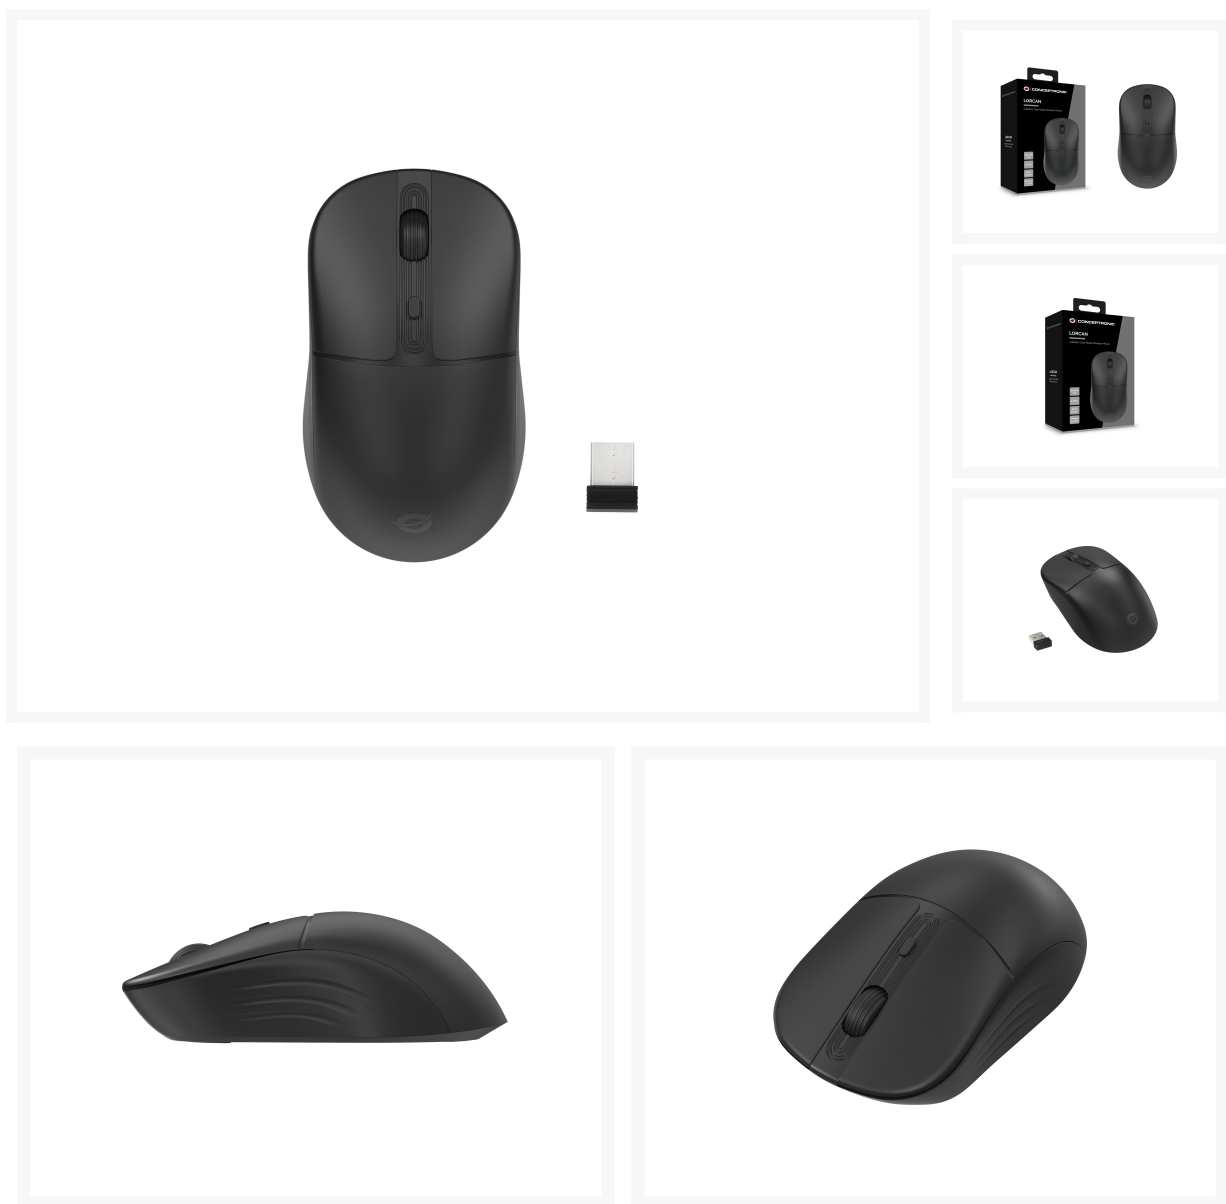

LORCAN04B Dual-Mode Wireless Maus mit 4 Tasten, Bluetooth 5.2, 2.4GHz

Product Images

Short Description

- Dual-Mode-Wireless-Konnektivität: Bluetooth 5.2, 2,4GHz
- DPI-Schalter (800/1200/1600)
- Stille Tasten
- Geeignet für Links- und Rechtshänder

Description

Verbessern Sie Ihren Arbeitsablauf mit dieser Dual-Mode-Maus, die für eine einfache Dual-Mode-Konnektivität entwickelt wurde. Koppeln Sie die Maus mühelos mit Ihrem Bluetooth-fähigen Computer und verbinden Sie sie über den USB-Nano-Empfänger mit dem USB-Anschluss eines anderen Computers oder Laptops. Wechseln und steuern Sie die Maus problemlos zwischen zwei Geräten. Der DPI-Schalter ermöglicht es Ihnen, die Empfindlichkeit mit einem kurzen Druck sofort anzupassen und den Konnektivitätsmodus mit einem langen Druck zu wechseln. Die Maus ist sowohl für Rechts- als auch Linkshänder geeignet und der ideale Begleiter für jeden Arbeitsplatz.