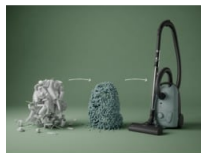

Un choix plus réfléchi

L'aspirateur avec sac Electrolux 500 et sa brosse principale sont fabriqués avec 37 % de plastique recyclé*. (*sans accessoires supplémentaires)