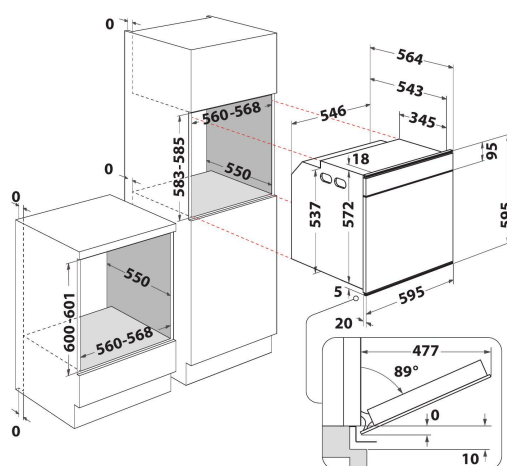

AKZM 8670 IX

12NC: 852586701000

Code EAN: 8003437832413

Whirlpool

SENSING THE DIFFERENCE

- Le programmateur 6TH SENSE pour des résultats toujours parfaits
- La fonction pyrolyse assure un nettoyage impeccable en un seul geste.
- Classe énergétique A+
- Cavité 73 L
- Cook3 permet de cuire parfaitement et simultanément sur 3 niveaux, sans mélange de goût ni d'odeur
- Ready2Cook
- Cuisson à air pulsée
- Ventilation turbo
- Gril
- Cavité en émail facile à nettoyer
- Turbo Gril
- Maxi Cooking
- Levage de pâte
- Fonction Pizza/Pain

Four multifonction encastrable Whirlpool: couleur inox, pyrolyse - AKZM 8670 IX

Ce four encastrable Whirlpool présente les caractéristiques suivantes : technologie d'autonettoyage utilisant un cycle à haute température pour réduire en cendres les résidus alimentaires, qui peuvent ensuite être facilement nettoyés d'un coup d'éponge. Technologie électrique de pointe rendant possible des économies d'énergie sur la cuisson de vos mets. Lampe halogène gage de meilleures performances énergétiques. Technologie exclusive 6ème SENS permettant de choisir parmi une variété de recettes préprogrammées, tandis que votre four règle automatiquement le type, la température et la durée de la cuisson, pour des résultats parfaits. Chaleur pulsée qui vous permet de faire cuire jusqu'à 3 plats en même temps sans risque d'en mélanger les odeurs.

6ème Sens Accès Direct

Profitez de 20 fonctions automatiques avec la technologie 6ème SENS qui gère la température et le temps de cuisson pour vous. Choisissez la fonction selon vos besoins parmi les 6 catégories d'aliments : - Lasagne - Viande - Poisson - Légumes - Gâteaux et pâtisseries - Pizzas et pain

Préchauffage rapide

Fonction préchauffage rapide, puissant système de convection permettant d'atteindre rapidement la bonne température.

Chaleur pulsée

La chaleur pulsée permet de cuire sur 3 niveaux simultanément, des plats différents, sans mélange d'odeurs ni de goûts grâce à une distribution uniforme de la chaleur.

Chaleur Pulsée

La chaleur pulsée permet de cuire sur 3 niveaux simultanément, des plats différents, sans mélange d'odeurs ni de goûts grâce à une distribution uniforme de la chaleur.

Sonde à coeur

La sonde à coeur intégrée est un accessoire indispensable pour maîtriser les cuissons au degré près et obtenir des résultats parfaits.

Porte froide

Une utilisation en toute sécurité grâce au système performant de ventilation et d'isolation qui maintient la porte du four à une température basse en toutes circonstances et même lors d'une pyrolyse.