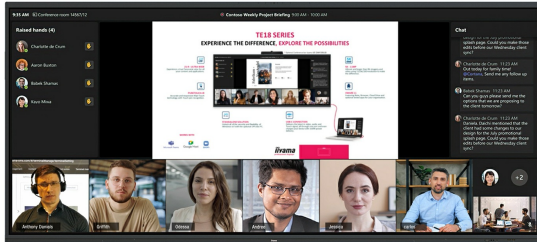

## Interaktives 92" Ultra-wide Multi-Touch-Display mit 5K UHD-Auflösung und 21:9-Panoramablick

Der TE9218UWI-B1AG ist ein revolutionäres interaktives 92" 5K UHD-Multi-Touchscreen-Display, welches die Zusammenarbeit und das Engagement Ihrer Mitarbeiter auf ein neues Level hebt. Das interaktive Display ist mit modernster Technologie und einer Vielzahl von beeindruckenden Funktionen ausgestattet und wurde entwickelt, um die Art und Weise, wie wir arbeiten, kommunizieren und Ideen teilen, zu verändern. Ob in Besprechungsräumen, Klassenzimmern oder bei der Zusammenarbeit in Meetings - dieses interaktive 92" Display im 21:9-Ultra-Wide-Format ist das ultimative Werkzeug zur Förderung von Kreativität, Produktivität und einer nahtlosen Kommunikation.

## Microsoft Teams Front Row

Bringen Sie Ihre Zusammenarbeit auf die nächste Stufe mit der bevorzugten Integration von Microsoft Teams Front Row. Mit dieser Funktion können Sie nahtlos virtuelle Meetings und Videokonferenzen veranstalten oder daran teilnehmen, indem Sie den interaktiven Touchscreen als zentralen Kommunikationsknotenpunkt nutzen.

## 21:9 Ultra-Wide Display

Mit seinem Ultra-Wide Seitenverhältnis bietet dieser interaktive Touchscreen eine große Leinwand, auf der mehrere Inhaltsfenster nebeneinander angezeigt werden können, was die Multitasking-Fähigkeiten verbessert. Das 21:9 Ultra-Wide-Format ist auch die perfekte Optimierung für Microsoft Teams Front Row und bietet allen Teilnehmern ein außergewöhnliches Erlebnis und eine gleichwertige Nutzung des Meetingraums.

## 5K - 11 Megapixel

Erleben Sie atemberaubende Bilder mit der 5K-UHD-Auflösung, die gestochen scharfe und klare Bilder für ein wirklich beeindruckendes Seherlebnis bietet.