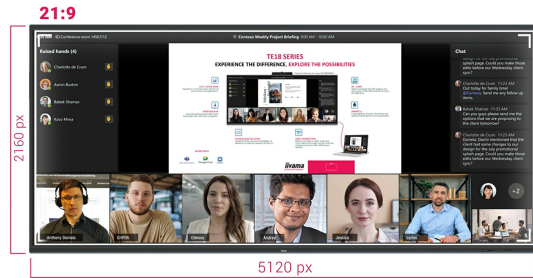

## Interaktives 92" Ultra-wide Multi-Touch-Display mit 5K UHD-Auflösung und 21:9-Panoramablick

Der TE9218UWI-B1AG ist ein revolutionäres interaktives 92" 5K UHD-Multi-Touchscreen-Display, welches die Zusammenarbeit und das Engagement Ihrer Mitarbeiter auf ein neues Level hebt. Das interaktive Display ist mit modernster Technologie und einer Vielzahl von beeindruckenden Funktionen ausgestattet und wurde entwickelt, um die Art und Weise, wie wir arbeiten, kommunizieren und Ideen teilen, zu verändern. Ob in Besprechungsräumen, Klassenzimmern oder bei der Zusammenarbeit in Meetings - dieses interaktive 92" Display im 21:9-Ultra-Wide-Format ist das ultimative Werkzeug zur Förderung von Kreativität, Produktivität und einer nahtlosen Kommunikation.

## Microsoft Teams Front Row

Bringen Sie Ihre Zusammenarbeit auf die nächste Stufe mit der bevorzugten Integration von Microsoft Teams Front Row. Mit dieser Funktion können Sie nahtlos virtuelle Meetings und Videokonferenzen veranstalten oder daran teilnehmen, indem Sie den interaktiven Touchscreen als zentralen Kommunikationsknotenpunkt nutzen.

## 21:9 Ultra-Wide Display

Mit seinem Ultra-Wide Seitenverhältnis bietet dieser interaktive Touchscreen eine große Leinwand, auf der mehrere Inhaltsfenster nebeneinander angezeigt werden können, was die Multitasking-Fähigkeiten verbessert. Das 21:9 Ultra-Wide-Format ist auch die perfekte Optimierung für Microsoft Teams Front Row und bietet allen Teilnehmern ein außergewöhnliches Erlebnis und eine gleichwertige Nutzung des Meetingraums.

## 5K - 11 Megapixel

Erleben Sie atemberaubende Bilder mit der 5K-UHD-Auflösung, die gestochen scharfe und klare Bilder für ein wirklich beeindruckendes Seherlebnis bietet.