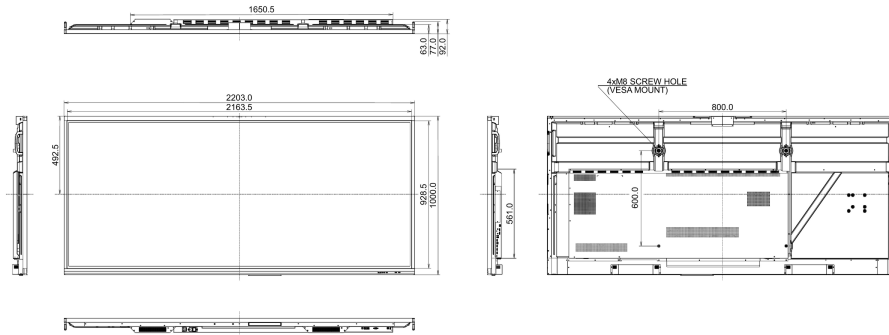

TE9218UWI-B1AG