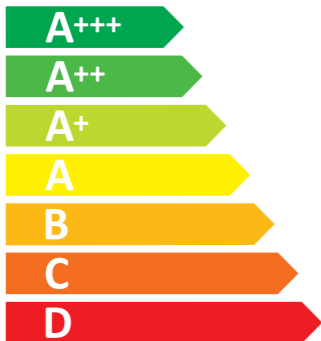

# ENERG

енергия · ενεργεια

AEG

TE7PB63FAB 944035050

**71** L

**1.09** kWh/cycle\*

**0.52** kWh/cycle\*

\* цикъл · cyklus · portion · zykus · πρόγραμμα · ciclo · tsükkel · ohjelma · ciklus ciklas · cikls · čiklu · cyclus · cykl · ciclu · program · cykel