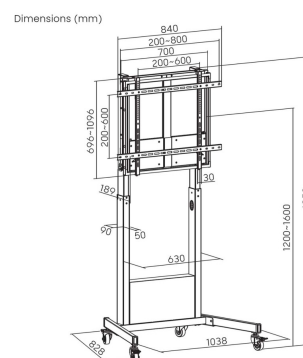

Ficha Técnica de Producto

FT100E-263 - Soporte PRO de suelo contrapeso con ruedas para TV 60-90Kg de 60-100, Negro

P/N: FT100E-263

EAN: 8435739901083

AISENS[®] - Soporte de suelo contrapeso con ruedas para monitor/TV de 60"-100"

VESA Máximo: 800x600mm

Este soporte cuenta con un sistema de muelle contrapeso que permite ajustar la altura del televisor sin esfuerzo. El muelle compensa el peso del televisor, lo que hace que sea muy fácil subirlo o bajarlo.

Rango de peso de TV permitido: 60-90kg

Carga Máxima: 90kg

Ficha Técnica de Producto

DESCRIPCIÓN DE PRODUCTO

- > Soporte de suelo contrapeso con rueda para monitor/TV de 60"-100"
- > Fabricado con acero de alta resistencia y pintado con pintura electrostática para un acabado perfecto.
- > Compatible con la mayoría de los modelos de televisor Samsung gracias a los accesorios especiales que incluye en el kit de montaje.
- > VESA Máximo: 800x600mm (Compatible con VESA de 200x200, 200x300, 300x200, 200x400, 400x200, 300x300, 300x400, 400x300, 600x200, 350x350, 400x400, 600x300, 400x600, 600x400, 700x400, 800x400, 600x600, 800x500, 800x600mm)
- > Este soporte cuenta con un sistema de muelle contrapeso que permite ajustar la altura del televisor sin esfuerzo. El muelle compensa el peso del televisor, lo que hace que sea muy fácil subirlo o bajarlo.
- > Rango de peso de TV permitido: 60-90kg
- > Carga Máxima: 90kg
- > Altura máxima del soporte: 1950mm

Ficha Técnica de Producto

- > Rango de ajuste para la altura del soporte TV: ajustable entre 1200 y 1600mm
- > Tamaño máximo de separación ruedas: 828x1038mm
- > Color: Negro

Contenido:

- > 1 x Soporte de suelo contrapeso para monitor/TV
- > 1 x Kit de montaje (No incluye herramientas)
- > 1 x Manual de instrucciones multi idioma