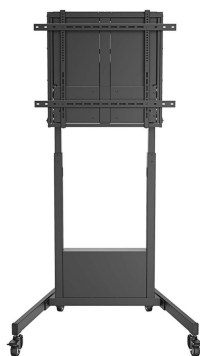

Ficha Técnica de Producto

FT100E-263 - Soporte PRO de suelo contrapeso con ruedas para TV 60-90Kg de 60-100, Negro

P/N: FT100E-263

EAN: 8435739901083

AISENS[®] - Soporte de suelo contrapeso con ruedas para monitor/TV de 60"-100"

Fabricado con acero de alta resistencia y pintado con pintura electrostática para un acabado perfecto. Compatible con la mayoría de los modelos de televisor Samsung gracias a los accesorios especiales que incluye en el kit de montaje.

VESA Máximo: 800x600mm

Este soporte cuenta con un sistema de muelle contrapeso que permite ajustar la altura del televisor sin esfuerzo. El muelle compensa el peso del televisor, lo que hace que sea muy fácil subirlo o bajarlo.

Rango de peso de TV permitido: 60-90kg

Carga Máxima: 90kg

Ficha Técnica de Producto

DESCRIPCIÓN DE PRODUCTO

- > Soporte de suelo contrapeso con rueda para monitor/TV de 60"-100"
- > Fabricado con acero de alta resistencia y pintado con pintura electrostática para un acabado perfecto.
- > Compatible con la mayoría de los modelos de televisor Samsung gracias a los accesorios especiales que incluye en el kit de montaje.
- > VESA Máximo: 800x600mm (Compatible con VESA de 200x200, 200x300, 300x200, 200x400, 400x200, 300x300, 300x400, 400x300, 600x200, 350x350, 400x400, 600x300, 400x600, 600x400, 700x400, 800x400, 600x600, 800x500, 800x600mm)
- > Este soporte cuenta con un sistema de muelle contrapeso que permite ajustar la altura del televisor sin esfuerzo. El muelle compensa el peso del televisor, lo que hace que sea muy fácil subirlo o bajarlo.
- > Rango de peso de TV permitido: 60-90kg
- > Carga Máxima: 90kg
- > Altura máxima del soporte: 1950mm