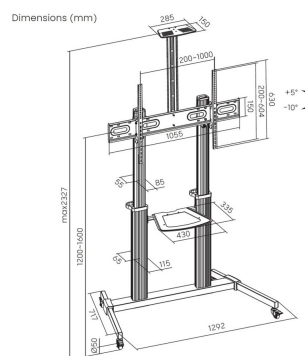

Ficha Técnica de Producto

FT100TE-259 - Soporte de suelo PRO con ruedas, bandeja para DVD y soporte de cámara para Monitor/TV 100Kg de 60-100, Negro-Plata

P/N: FT100TE-259

EAN: 8435739901076

AISENS® - Soporte de suelo pro con rueda, bandeja para DVD y soporte de cámara para monitor/TV de 60"-100"

Fabricado con aluminio de alta resistencia.

Compatible con la mayoría de los modelos de televisor Samsung gracias a los accesorios especiales que incluye en el kit de montaje.

VESA Máximo: 1000x600mm

Altura máxima del soporte: 2327mm

Rango de ajuste para la altura del soporte TV: entre 1200 y 1600mm

Ficha Técnica de Producto

DESCRIPCIÓN DE PRODUCTO

- > Soporte de suelo pro con rueda, bandejas para DVD y soporte de cámara para monitor/TV de 60"-100"
- > Fabricado con aluminio de alta resistencia.
- > Compatible con la mayoría de los modelos de televisor Samsung gracias a los accesorios especiales que incluye en el kit de montaje.
- > VESA Máximo: 1000x600mm (Compatible con VESA de 200x200, 400x200, 300x300, 400x400, 600x400, 800x400, 800x600, 1000x600mm)
- > Carga Máxima: 100kg
- > Angulo de Inclinación: -10° / +5°
- > Altura máxima del soporte: 2327mm
- > Rango de ajuste para la altura del soporte TV: ajustable entre 1200 y 1600mm
- > Tamaño de bandejas DVD: 335x430mm
- > Tamaño de soporte de cámara: 150x285mm con altura ajustable

Ficha Técnica de Producto

- > Tamaño máximo de separación ruedas: 717x1292mm
- > Color: Negro/Plata

Contenido:

- > 1 x Soporte de suelo para monitor/TV
- > 1 x Kit de montaje (No incluye herramientas)
- > 1 x Manual de instrucciones multi idioma