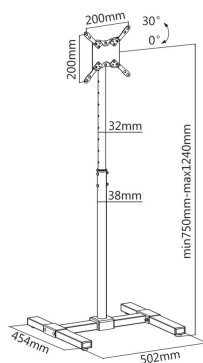

Ficha Técnica de Producto

DESCRIPCIÓN DE PRODUCTO

- > Soporte de suelo inclinable y extensible para monitor/TV de 13"-42"
- > Fabricado con acero de alta resistencia y pintado con pintura electrostática para un acabado perfecto.
- > VESA Máximo: 200x200mm (Compatible con VESA de 75x75, 100x100, 200x100, 200x200mm)
- > Carga Máxima: 20kg
- > Angulo de Inclinación: 0° / +30°
- > Altura máxima del soporte: 1240mm
- > Rango de ajuste para la altura del soporte TV: entre 750 y 1240mm
- > Tamaño de base de soporte: 454x502mm
- > Color: Negro
- > Contenido
  - > 1 x Soporte de suelo para monitor/TV
  - > 1 x Kit de montaje (No incluye herramientas)
  - > 1 x Manual de instrucciones multi idiomas