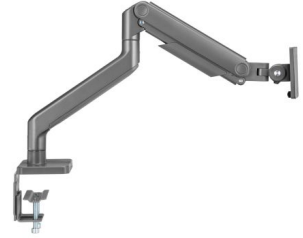

TECHNICAL

- Material: Aluminum, Steel, Plastic

25:
un:
-49
r: u

- Rotate: 360°
- Arm Extend: 545mm

mn
as l
(m
n):

- Master carton Weighth: