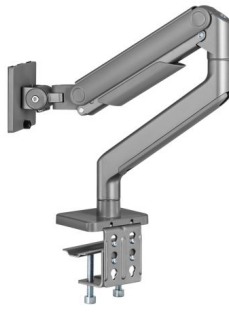

TECHNICAL

- Material: Aluminum, Steel, Plastic

25:
un:
-49
r: u

- Rotate: 360°
- Arm Extend: 545mm

mn
as l
(m
n):

- Master carton Weighth: