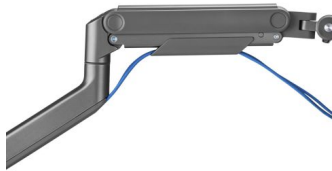

- Rotate: 360°
- Arm Extend: 545mm

mn
as l
(m
n):