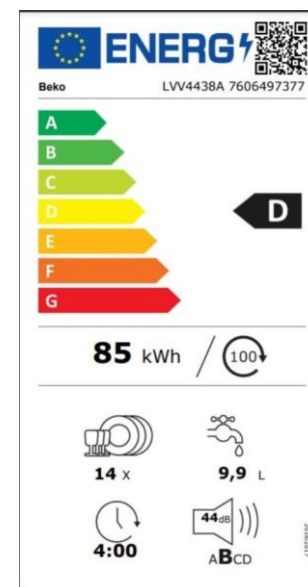

PROGRAMMES

Nombre de programmes	5
Températures de lavage	35-50-65-70
Programme 1	Eco 50°
Programme 2	Intensif 70°
Programme 3	Quotidien
Programme 4	Quick&Shine 58'
Programme 5	Express

FONCTIONS

Option 1	Demi-charge
Option 2	Départ différé
Touche demi-charge	Oui
Option Tablette tout en 1	Oui
Départ différé	3-6-9 heures

PANIER & ACCESSOIRES

Nombre de bras de lavage	3
Bras de lavage supérieur	Douchette
Panier supérieur Réglable	Fixe
Nombre de clayettes à tasses	2
Panier à couverts	Nomade
Accessoires	Support à ustensiles
Couleur des paniers	Gris

DESIGN

Plateforme	Atlantis
Couleur	Anthracite
Type d'afficheur	LED
Couleur de la poignée	Anthracite
Couleur du bandeau	Anthracite
Sérigraphies bandeau	Pictogrammes
Couleur boutons	Anthracite - ARC 1165

DIMENSIONS & LOGISTIQUE

Largeur sans emballage (cm)	59,8
Hauteur sans emballage (cm)	85
Profondeur sans emballage (cm)	60
Profondeur porte ouverte	115 cm
Poids sans emballage (kg)	46,8
Largeur avec emballage (cm)	64,4
Hauteur avec emballage (cm)	88,9
Profondeur avec emballage (cm)	66,1
Poids avec emballage (kg)	49,4
Hauteur de la niche (cm)	85
Nomenclature	84221100
Livraison en 40	108
Livraison en 40 ForkLift	108
Livraison en 40 HC ForkLift	159

Beko s'engage à conserver toutes les pièces détachées de cet appareil pendant 12 ans à compter de la date d'achat. BEKO France – Visuels non contractuels, informations sujettes à modifications. 27/03/2024 - V2

Fiche provisoire

Suivez notre actualité sur le site [beko.fr](https://www.beko.fr) et sur