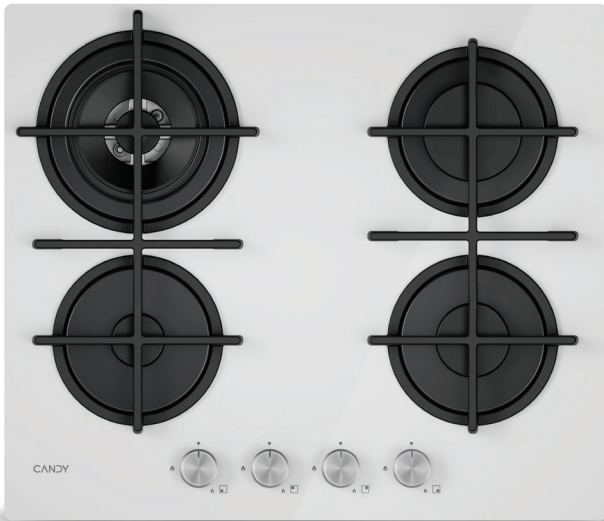

Piano cottura

CANDY

CVG6BR4WTW

Piano a gas New Moderna in vetro

60 cm

Materiale

- Vetro Bianco

Larghezza (cm)

- 60

Caratteristiche principali

- 2 Griglie in ghisa
- 4 bruciatori a gas di cui:
 - Anteriore Sinistro: fuoco ausiliario 1 kW
 - Posteriore Sinistro: doppia corona 4 kW
 - Anteriore Destro: fuoco semi-rapido 1,75 kW
 - Posteriore Destro: fuoco rapido 2,7 kW
- Potenza Totale 9,45 kW
- Alimentazione: gas metano (G20)
- Kit ricambio per alimentazione a gas liquido (G30)
- Griglie lavabili in lavastoviglie