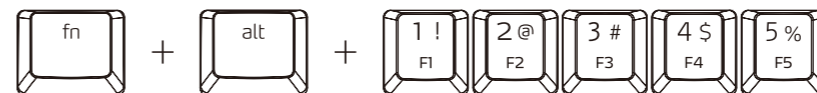

Game Profiles

Perfiles de juego | Profils de jeu | Профили игры | Perfis de jogo | Oyun Profilleri | ملفات تعريف اللعبة | ゲームプロファイル | 게임 프로필 | 游戏配置文件 | 遊戲設定檔