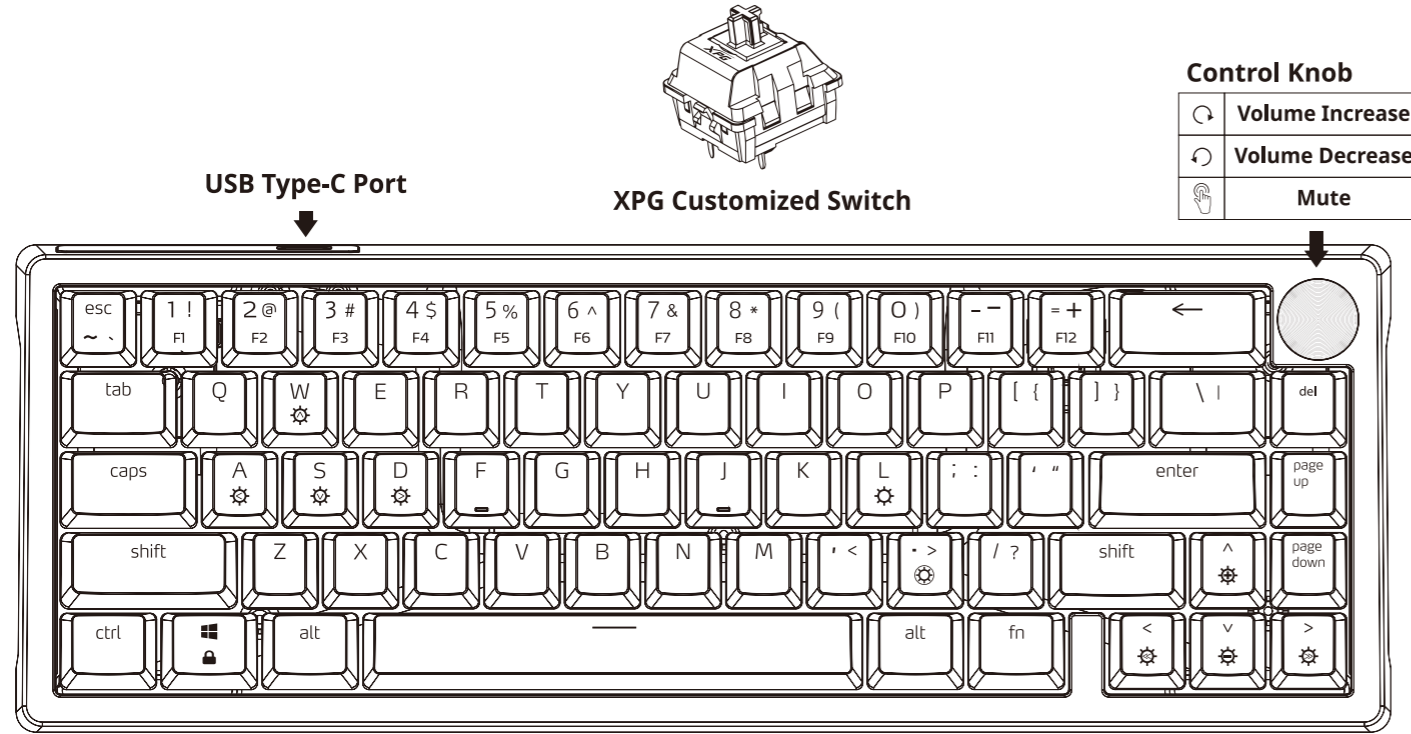

# XPG SORCERER MINI GAMING KEYBOARD

US layout for reference