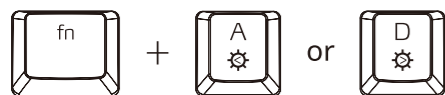

Adjust Lighting Effect Direction

Ajustar la dirección del efecto de iluminación | Ajuster la direction de l'effet d'éclairage | Настроить направление светового эффекта | Ajustar a direção do efeito de iluminação | Aydınlatma efekti yönünü ayarla | ضبط اتجاه تأثير الإضاءة | 照明効果の方向を調整する | 조명 효과 방향 조정 | 調整灯光效果方向 | 調整燈光效果方向 |