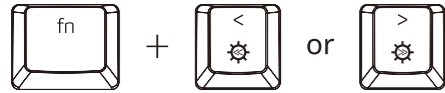

Adjust Speed

Geschwindigkeit anpassen | Ajustar velocidad | Ajuster la vitesse | Отрегулировать скорость | Hızı Ayarla | ضبط السرعة | スピード調整 | 속도 조정 | 調整速度 | 調整速度