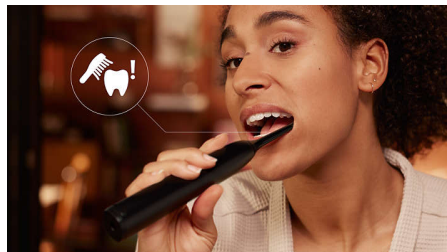

In evidenza

Testina W2 Optimal White

Lo spazzolino Philips Sonicare 5300 va oltre la pulizia profonda per rimuovere senza sforzo le macchie superficiali per un sorriso radioso e più bianco. Con la testina W2 Optimal White, è facile mantenere la brillantezza dei denti tra un trattamento sbiancante professionale e l'altro, rimuovendo fino a 7 volte più placca rispetto a uno spazzolino manuale.

Tecnologia Sonicare di nuova generazione

Goditi una piacevole esperienza di pulizia e un nuovo livello di igiene orale con la tecnologia Sonicare di nuova generazione. Durante la pulizia dei denti, l'innovativo sistema magnetico dello spazzolino regola la potenza di pulizia in ogni sessione di utilizzo, offrendo prestazioni ottimali con 62.000 movimenti di setole al minuto, anche nelle zone difficili da raggiungere. Nel frattempo, l'azione fluida e dinamica favorisce le prestazioni delle setole durante la rimozione della placca, per una pulizia completa a ogni utilizzo.

2 livelli di intensità

Per una cura ottimale di denti e gengive, Philips Sonicare 5300 offre una scelta di 2 livelli di intensità. Sia che tu preferisca una

maggiore potenza di pulizia con l'impostazione alta o una pulizia delicata ma accurata con l'impostazione bassa, questo spazzolino fa al caso tuo.

Avviso di pressione integrato

Forse tu non ti accorgi quando spazzoli con troppa forza, ma questo spazzolino sì. Il sensore ottico intelligente rileva con precisione una pressione eccessiva e ti avvisa con un suono intermittente riducendo al contempo le vibrazioni. Saprai sempre quando regolare lo spazzolino e le gengive rimarranno protette.