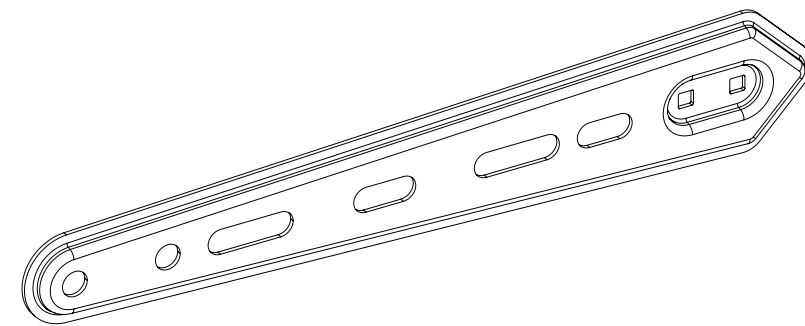

LP1356TN-B

Manual de usuario

SOPORTE DE PARED PARA PANTALLAS DE 13"- 55"
VESA: 75x75, 100x100, 100x200, 200x100, 200x200,
300x200, 400x200, 300x300, 400x300, 400x400

13" - 55"

Contenido

A (x1)

B (x4)

C (x1)

D (x4)
M5x12

E (x4)
M5

F (x1)
8mm

M-A (x4)
M5x14

M-B (x4)
M8x20

M-C (x4)
Ø15x Øx5

W-A (x3)
ST6.3x55

W-B (x3)
Ø10x45