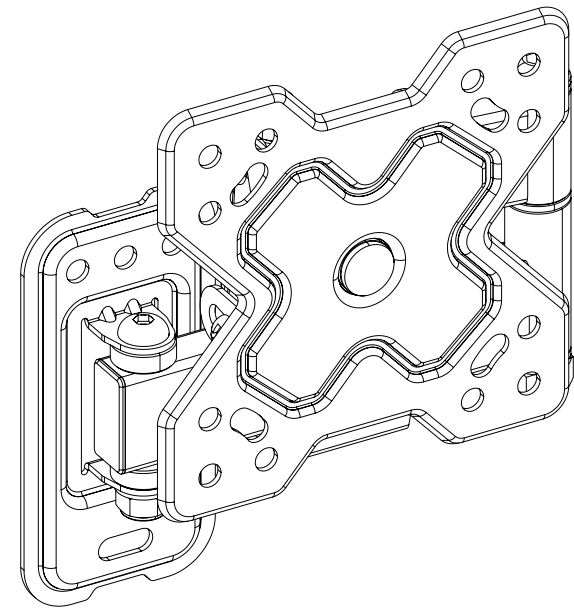

LP1356TN-B

Manual de usuario

SOPORTE DE PARED PARA PANTALLAS DE 13"- 55"
VESA: 75x75, 100x100, 100x200, 200x100, 200x200,
300x200, 400x200, 300x300, 400x300, 400x400

13" - 55"

Contenido

A (x1)

B (x4)

C (x1)

D (x4)
M5x12

E (x4)
M5

F (x1)
8mm

M-A (x4)
M5x14

M-B (x4)
M8x20

M-C (x4)
Ø15x Øx5

W-A (x3)
ST6.3x55

W-B (x3)
Ø10x45

Instalación

VESA: 75x75, 100x100

VESA: 100x200

VESA: 200x100

4a

Instalación

VESA: 200x200 300x300 400x400

VESA: 400x300