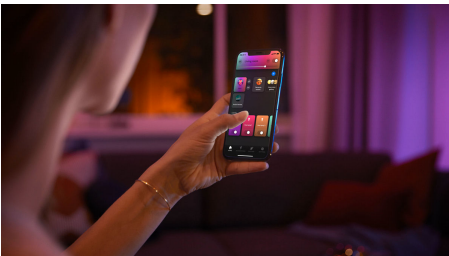

## Semplice illuminazione connessa

Un solo apparecchio che consente di ottenere sia un'illuminazione funzionale che d'atmosfera. La lampada Centris bianca è dotata di una plafoniera fissa e due faretto che possono essere inclinati singolarmente. Imposta ciascuna luce dell'apparecchio su uno dei numerosi colori disponibili per un'atmosfera davvero unica.

### Semplice illuminazione intelligente

- Controlla fino a 10 luci in una volta sola con l'app Bluetooth
- Controlla le luci con la tua voce\*
- Crea un'esperienza luminosa personalizzata con soluzioni colorate e intelligenti
- Crea l'atmosfera giusta con luci bianche calde o fredde
- Ottieni le ricette luminose perfette per le tue attività quotidiane
- Sblocca la serie completa di funzioni dell'illuminazione connessa con Hue Bridge

# In evidenza

**Combina in un unico apparecchio illuminazione funzionale e di atmosfera**

Philips Hue Centris integra funzionalità ed estetica in una lampada da soffitto combinando illuminazione centrale e faretto orientabili individualmente, per mettere in risalto zone diverse di una stanza. Imposta Centris su uno dei numerosi colori disponibili o su una qualsiasi gradazione di luce bianca calda o fredda. In alternativa, puoi impostare ciascun faretto della lampada su una tonalità personalizzata ottenendo un look più vivace.

**Controlla fino a 10 luci in una volta sola con l'app Bluetooth**

Con l'app Bluetooth di Hue puoi controllare le luci intelligenti all'interno di una stanza. Aggiungi fino a 10 luci intelligenti e controllale con facilità dal tuo dispositivo mobile.