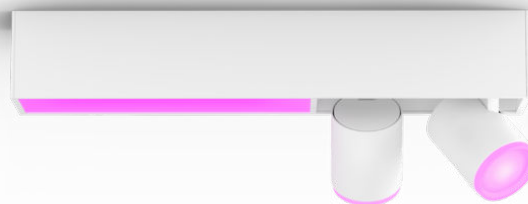

# PHILIPS

Set 2 faretto a soffitto  
Centris

Hue White and Color  
Ambiance

LED integrato

Controllo Bluetooth mediante  
app

Controllo vocale o mediante  
app\*

Aggiungi Hue Bridge per  
sbloccare altre funzionalità

## Semplice illuminazione connessa

Un solo apparecchio che consente di ottenere sia un'illuminazione funzionale che d'atmosfera. La lampada Centris bianca è dotata di una plafoniera fissa e due faretto che possono essere inclinati singolarmente. Imposta ciascuna luce dell'apparecchio su uno dei numerosi colori disponibili per un'atmosfera davvero unica.

# In evidenza

**Combina in un unico apparecchio illuminazione funzionale e di atmosfera**

Philips Hue Centris integra funzionalità ed estetica in una lampada da soffitto combinando illuminazione centrale e faretto orientabili individualmente, per mettere in risalto zone diverse di una stanza. Imposta Centris su uno dei numerosi colori disponibili o su una qualsiasi gradazione di luce bianca calda o fredda. In alternativa, puoi impostare ciascun faretto della lampada su una tonalità personalizzata ottenendo un look più vivace.

### Aspetto e finitura

- Colore: Bianca
- Materiale: Metallo