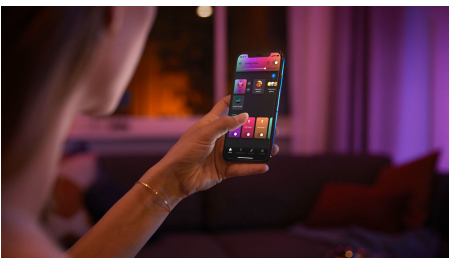

Semplice illuminazione connessa

Un solo apparecchio che consente di ottenere un'illuminazione sia funzionale che d'atmosfera. La lampada Centris bianca è dotata di una plafoniera fissa e quattro faretto che possono essere inclinati singolarmente. Imposta ciascuna luce dell'apparecchio su uno dei numerosi colori disponibili per un'atmosfera davvero unica.

Infinite possibilità

- Combina in un unico apparecchio illuminazione funzionale e di atmosfera

Semplice illuminazione intelligente

- Controlla fino a 10 luci in una volta sola con l'app Bluetooth
- Controlla le luci con la tua voce*
- Crea un'esperienza luminosa personalizzata con soluzioni colorate e intelligenti
- Crea l'atmosfera giusta con luci bianche calde o fredde
- Ottieni le ricette luminose perfette per le tue attività quotidiane
- Sblocca la serie completa di funzioni dell'illuminazione connessa con Hue Bridge

In evidenza

Combina in un unico apparecchio illuminazione funzionale e di atmosfera

Philips Hue Centris integra funzionalità ed estetica in una lampada da soffitto combinando illuminazione centrale e faretto orientabili individualmente, per mettere in risalto zone diverse di una stanza. Imposta Centris su uno dei numerosi colori disponibili o su una qualsiasi gradazione di luce bianca calda o fredda. In alternativa, puoi impostare ciascun faretto della lampada su una tonalità personalizzata ottenendo un look più vivace.

Controlla fino a 10 luci in una volta sola con l'app Bluetooth

Con l'app Bluetooth di Hue puoi controllare le luci intelligenti all'interno di una stanza. Aggiungi fino a 10 luci intelligenti e controllale con facilità dal tuo dispositivo mobile.