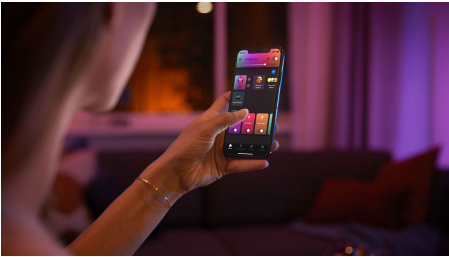

8720169320895

Semplice illuminazione connessa

Dal design moderno, con milioni di colori di luce intelligente e un grado di protezione IP44, questi tre downlight a incasso Xamento da 8,6" in nero si fondono con qualsiasi arredamento per bagno. Aggiungi un po' di divertimento alla tua routine quotidiana o attenua la luminosità per rilassarti.

Semplice illuminazione intelligente

- Controlla fino a 10 luci in una volta sola con l'app Bluetooth
- Controlla le luci con la tua voce*
- Crea un'esperienza luminosa personalizzata con soluzioni colorate e intelligenti
- Crea l'atmosfera giusta con luci bianche calde o fredde
- Sblocca la serie completa di funzioni dell'illuminazione connessa con Hue Bridge
- Luci connesse e impermeabili per bagni (IP44)

In evidenza

Controlla fino a 10 luci in una volta sola con l'app Bluetooth

Con l'app Bluetooth di Hue puoi controllare le luci intelligenti all'interno di una stanza. Aggiungi fino a 10 luci intelligenti e controllale con facilità dal tuo dispositivo mobile.