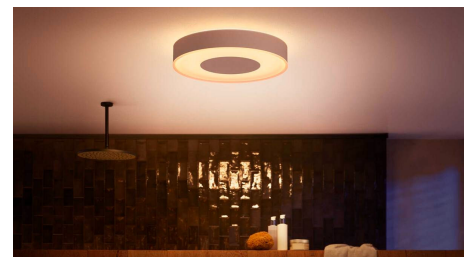

Le luci intelligenti per il bagno Philips Hue sono state rigorosamente testate per garantirne l'impermeabilità, rendendole ideali per gli ambienti umidi. Ogni luce per il bagno soddisfa gli standard IP44.