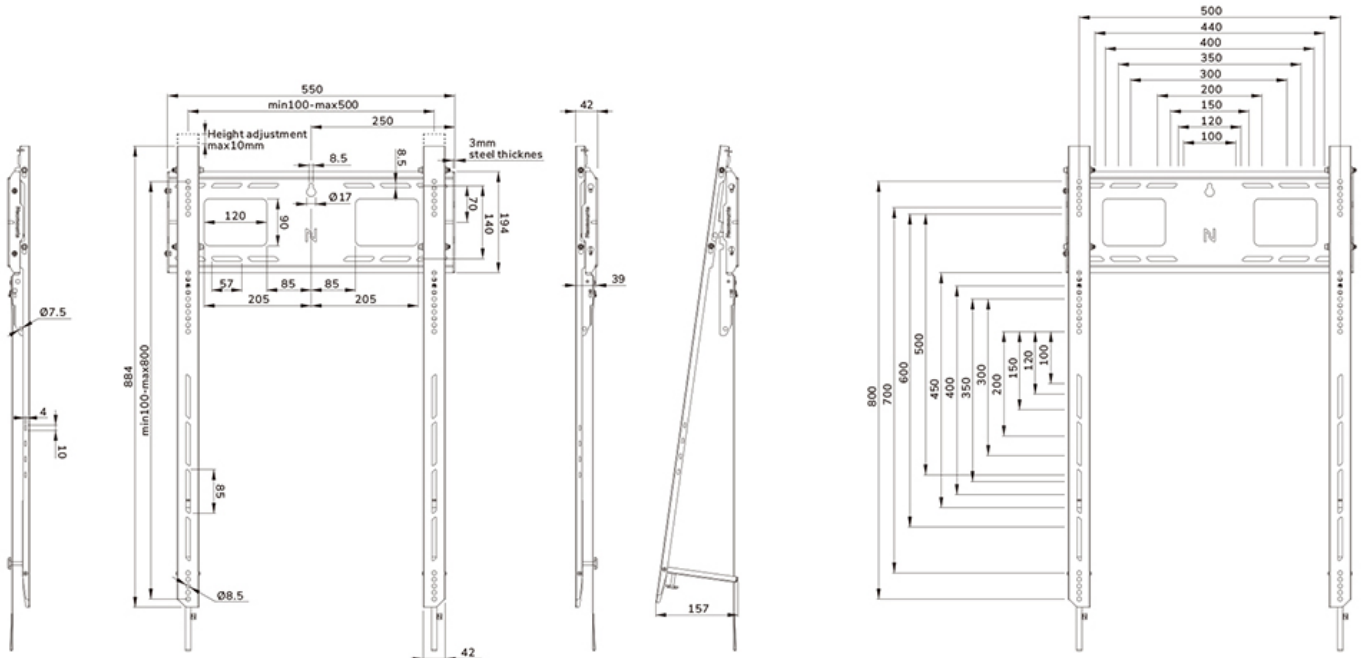

NEOMOUNTS WL30-750BL18P HEAVY DUTY MUURBEUGEL 50-98" - VLAK - VERGRENDELBAAR - PORTRAIT - SNELLE INSTALLATIE - TÜV

Neomounts

Neomounts

Neomounts LEVEL-750 WL30-750BL18P Vlakke heavy duty muurbeugel - 50-98" scherm - max 100 kg - VESA 100x100-500x800 - d 4,2 cm - niveauverstelling - vergrendelbaar (excl. slot) - TÜV gecertificeerd - Rapid Install-model met servicepositie - portrait - zwart

De Neomounts WL30-750BL18P LEVEL is de ultieme oplossing voor het betrouwbaar monteren van een interactief of zwaargewicht portrait beeldscherm tot 98" met een maximale capaciteit van 100 kg. Deze heavy-duty wandbeugel heeft een hoog profiel wandplaat, is gemaakt voor optimale stabiliteit en precisie, en garandeert veilige bevestiging van het display, zelfs op oneffen muuropervlakken. De wandsteun is speciaal ontworpen voor de meest solide en stabiele touchscreenervaring. De beugels van de WL30-750BL18P zijn voorzien van in diepte verstelbare wandsteunpunten op de onderste beugels, voor een betere gewichtsverdeling en maximale stabiliteit. De muurbeugel is voorzien van individueel verstelbare beugels (10 mm) om het display veilig in hoogte te verstellen of te nivelleren.

De LEVEL-750 muurbeugel heeft een profieldiepte van 4,2 cm en is geschikt voor schermen die voldoen aan VESA gatenpatroon 100x100 tot 500x800 mm. De snel te installeren muurplaat maakt montage van meerdere schermen mogelijk, terwijl een slimme kickstand servicepositie eenvoudige toegang tot kabels en aansluitingen biedt, ideaal bij het portrait monteren van grote schermen. Bovendien is de wandplaat voorzien van specifieke uitsparingen voor stopcontacten en het bevestigen van hardware en kabels. De wandplaat is voorzien van verschillende geperforeerde gaten voor het eenvoudig bevestigen van kabels met tie-wrap en biedt ruimte voor het opbergen van kabels, voor een nette en opgeruimde afwerking.

Neomounts

Measuring unit: mm