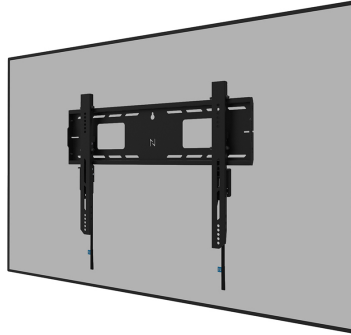

NEOMOUNTS WL30-750BL16 HEAVY DUTY MUURBEUGEL 42-86" - VLAKE - VERGRENDELBAAR - SNELLE INSTALLATIE - TÜV

Neomounts

Neomounts

Neomounts LEVEL-750 WL30-750BL16 Vlakke heavy duty muurbeugel - 42-86" scherm - max 125 kg - VESA 100x100-600x400 - d 4,2 cm - niveauverstelling - vergrendelbaar (excl. slot) - TÜV gecertificeerd - Rapid Install-model met servicepositie - zwart

De Neomounts WL30-750BL16 LEVEL is de ultieme oplossing voor het betrouwbaar monteren van een interactief of zwaargewicht beeldscherm tot 86" met een maximale capaciteit van 125 kg. Deze heavy-duty wandbeugel heeft een hoog profiel wandplaat, is gemaakt voor optimale stabiliteit en precisie, en garandeert veilige bevestiging van het display, zelfs op oneffen muuroppervlakken. De wandsteun is speciaal ontworpen voor de meest solide en stabiele touchscreen-ervaring. De beugels van de WL30-750BL16 zijn voorzien van in diepte verstelbare wandsteunpunten op de onderste beugels, voor een betere gewichtsverdeling en maximale stabiliteit. De muurbeugel is voorzien van individueel verstelbare beugels (10 mm) om het display veilig in hoogte te verstellen of te nivelleren.

De LEVEL-750 wandbeugel heeft een profieldiepte van 4,2 cm en is geschikt voor schermen die voldoen aan VESA gatenpatroon 100x100 tot 600x400 mm. De snel te installeren muurplaat maakt montage van meerdere schermen mogelijk, terwijl een slimme kickstand servicepositie eenvoudige toegang tot kabels en aansluitingen biedt. Bovendien is de wandplaat voorzien van specifieke uitsparingen voor stopcontacten en het bevestigen van hardware en kabels. De wandplaat is voorzien van verschillende geperforeerde gaten voor het eenvoudig bevestigen van kabels met tie-wrap en biedt ruimte voor het opbergen van kabels, voor een nette en opgeruimde afwerking.