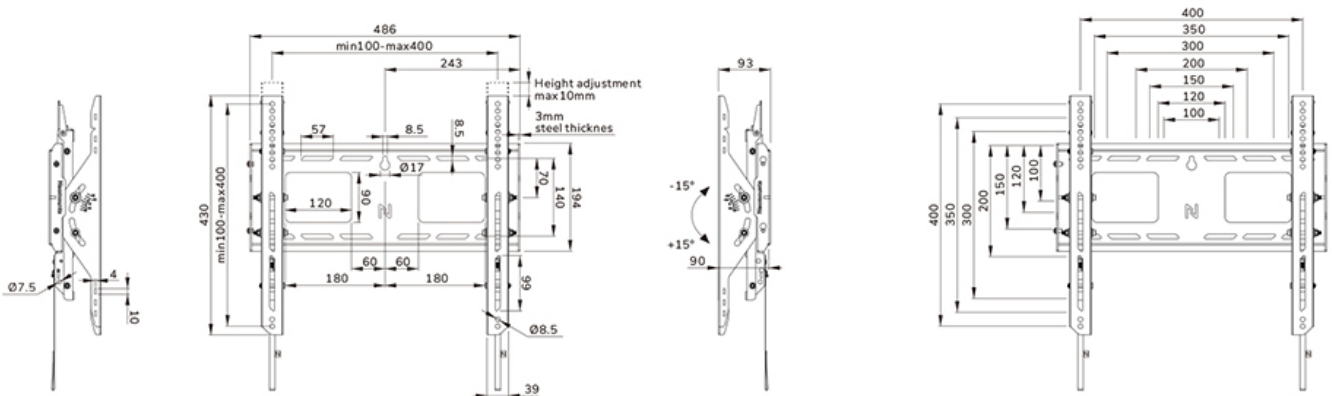

WL35-750BL14

NEOMOUNTS

Neomounts

Measuring unit: mm