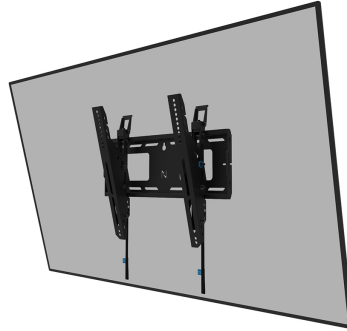

WL35-750BL14

NEOMOUNTS

TECHNISCHE DATEN

ALLGEMEIN

Min. Bildschirmgröße*	32 inch
Max. Bildschirmgröße*	75 inch
Max. Gewicht	100 kg (pro Bildschirm)
Bildschirme	1
VESA-Minimum	100x100 mm
VESA-Maximum	400x400 mm
Abstand zur Wand	9,3 cm

FUNKTIONALITÄT

Typ	Neigen
Höhenverstellung	1 cm
Abschließbar	Abschließbar - Vorhängeschloss nicht enthalten
Neigung (Grad)	+15°, -15°
Höhe	43 cm
Breite	48,6 cm
Tiefe	9,3 cm
Anpassungstyp	Manuell

INFORMATIONEN

Farbe	Schwarz
Hauptmaterial	Stahl
Garantie	5 Jahre
EAN code	8717371443542

*Bitte beachten: Die angegebenen Zollgrößen sind nur ein Anhaltspunkt, kombiniert mit dem Gewicht und den VESA-Größen. Das maximale Gewicht und die VESA-Größe sind absolute Beschränkungen für die Produkte und sollten nicht überschritten werden.

Neomounts

Neomounts

Neomounts WL35-750BL14 neigbare Wandhalterung für 43-75" Bildschirme - Schwarz

Der Neomounts WL35-750BL14 LEVEL ist die ultimative neigbare Lösung für die zuverlässige Befestigung eines interaktiven oder schweren Monitors bis 75" mit einer maximalen Tragkraft von 100 kg. Dank der werkzeuglosen Neigefunktion (+15°/-15°) können Sie ganz einfach den optimalen Blickwinkel einstellen. Die robuste Wandhalterung verfügt über eine profilierte Wandplatte, ist auf optimale Stabilität und Präzision ausgelegt und garantiert eine sichere Befestigung des Displays auch auf unebenen Wandflächen. Die Wandhalterung verfügt über individuell einstellbare Laschen (10 mm), um das Display sicher in der Höhe zu justieren oder zu nivellieren.

Die LEVEL-750 Wandhalterung hat eine Profiltiefe von 9,3 cm und eignet sich für Displays nach dem VESA-Lochbild 100x100 bis 400x400 mm. Die schnell zu installierende Wandplatte ermöglicht die Montage mehrerer Bildschirme. Darüber hinaus verfügt die Wandplatte über spezifische Ausschnitte für Steckdosen und die Befestigung von Hardware und Kabeln. Die Wandplatte ist mit mehreren perforierten Löchern für die einfache Befestigung von Kabelbindern ausgestattet und bietet Platz für die Aufbewahrung von Kabeln, um einen sauberen und aufgeräumten Abschluss zu gewährleisten.

Der WL35-750BL14 verfügt über ein sicheres und praktisches Zug- und Lösesystem, mit dem Sie den Bildschirm schnell und sicher anbringen und abnehmen können. Die Neigungssperre verhindert, dass die Leinwand beim Anbringen oder Abnehmen der Halterung nach oben kippt, und sorgt so für eine sichere Installation. Zum zusätzlichen Schutz der Leinwand kann die Halterung mit einem Vorhängeschloss (nicht im Lieferumfang enthalten) gesichert werden.

Zur einfachen und effektiven Aufbewahrung kann ein optional erhältliches AV-Rack an der linken oder rechten Seite der Halterung angebracht werden.