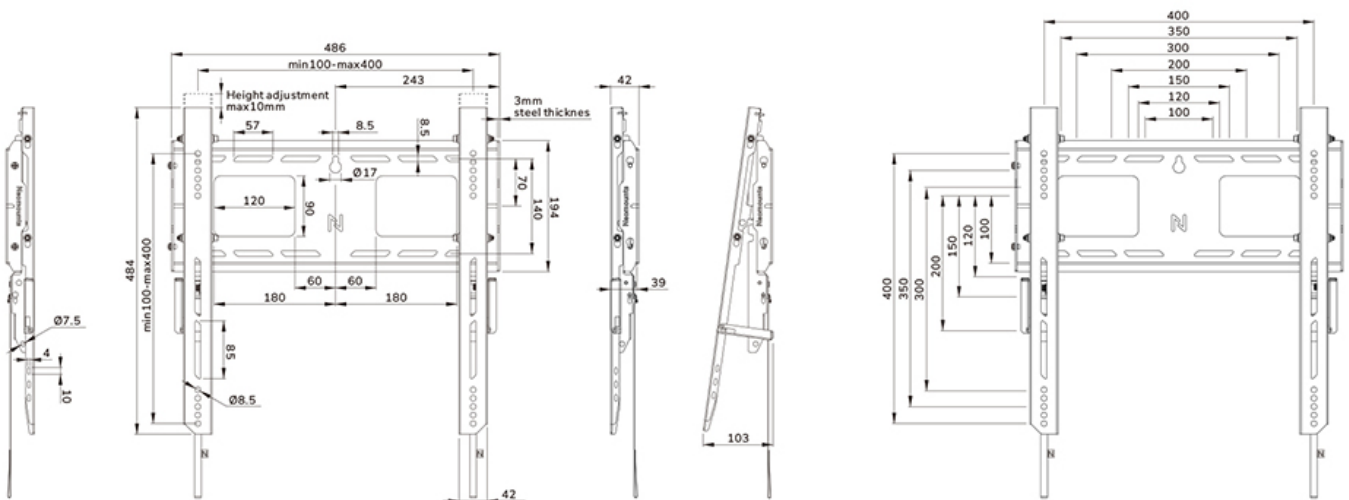

Neomounts

Neomounts

Neomounts WL30-750BL14 vlakke wandsteun voor 32-75" schermen - Zwart

De Neomounts WL30-750BL14 LEVEL is de ultieme oplossing voor het betrouwbaar monteren van een interactief of zwaargewicht beeldscherm tot 75" met een maximale capaciteit van 100 kg. Deze heavy-duty wandbeugel heeft een hoog profiel wandplaat, is gemaakt voor optimale stabiliteit en precisie, en garandeert veilige bevestiging van het display, zelfs op oneffen muuroppervlakken. De wandsteun is speciaal ontworpen voor de meest solide en stabiele touchscreen-ervaring. De beugels van de WL30-750BL14 zijn voorzien van in diepte verstelbare wandsteunpunten op de onderste beugels, voor een betere gewichtsverdeling en maximale stabiliteit. De muurbeugel is voorzien van individueel verstelbare beugels (10 mm) om het display veilig in hoogte te verstellen of te nivelleren.

De LEVEL-750 wandbeugel heeft een profieldiepte van 4,2 cm en is geschikt voor schermen die voldoen aan VESA gatenpatroon 100x100 tot 400x400 mm. De snel te installeren muurplaat maakt montage van meerdere schermen mogelijk, terwijl een slimme kickstand servicepositie eenvoudige toegang tot kabels en aansluitingen biedt. Bovendien is de wandplaat voorzien van specifieke uitsparingen voor stopcontacten en het bevestigen van hardware en kabels. De wandplaat is voorzien van verschillende geperforeerde gaten voor het eenvoudig bevestigen van kabels met tie-wrap en biedt ruimte voor het opbergen van kabels, voor een nette en opgeruimde afwerking.

Voor eenvoudige en effectieve opslag kan een optioneel verkrijgbaar AV-rek worden geïnstalleerd aan de linker- of rechterkant van de beugel.

WL30-750BL14

NEOMOUNTS HEAVY DUTY TV WANDSTEUN

Neomounts

Measuring unit: mm