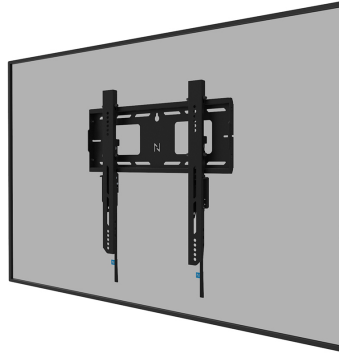

NEOMOUNTS WL30-750BL14 HEAVY DUTY MUURBEUGEL 42-75" - VLAKE - VERGRENDELBAAR - SNELLE INSTALLATIE - TÜV

Neomounts

Neomounts

Neomounts LEVEL-750 WL30-750BL14 Vlakke heavy duty muurbeugel - 42-75" scherm - max 100 kg - VESA 100x100-400x400 - d 4,2 cm - niveauverstelling - vergrendelbaar (excl. slot) - TÜV gecertificeerd - Rapid Install-model met servicepositie - zwart

De Neomounts WL30-750BL14 LEVEL is de ultieme oplossing voor het betrouwbaar monteren van een interactief of zwaargewicht beeldscherm tot 75" met een maximale capaciteit van 100 kg. Deze heavy-duty wandbeugel heeft een hoog profiel wandplaat, is gemaakt voor optimale stabiliteit en precisie, en garandeert veilige bevestiging van het display, zelfs op oneffen muuroppervlakken. De wandsteun is speciaal ontworpen voor de meest solide en stabiele touchscreen-ervaring. De beugels van de WL30-750BL14 zijn voorzien van in diepte verstelbare wandsteunpunten op de onderste beugels, voor een betere gewichtsverdeling en maximale stabiliteit. De muurbeugel is voorzien van individueel verstelbare beugels (10 mm) om het display veilig in hoogte te verstellen of te nivelleren.

De LEVEL-750 wandbeugel heeft een profieldiepte van 4,2 cm en is geschikt voor schermen die voldoen aan VESA gatenpatroon 100x100 tot 400x400 mm. De snel te installeren muurplaat maakt montage van meerdere schermen mogelijk, terwijl een slimme kickstand servicepositie eenvoudige toegang tot kabels en aansluitingen biedt. Bovendien is de wandplaat voorzien van specifieke uitsparingen voor stopcontacten en het bevestigen van hardware en kabels. De wandplaat is voorzien van verschillende geperforeerde gaten voor het eenvoudig bevestigen van kabels met tie-wrap en biedt ruimte voor het opbergen van kabels, voor een nette en opgeruimde afwerking.