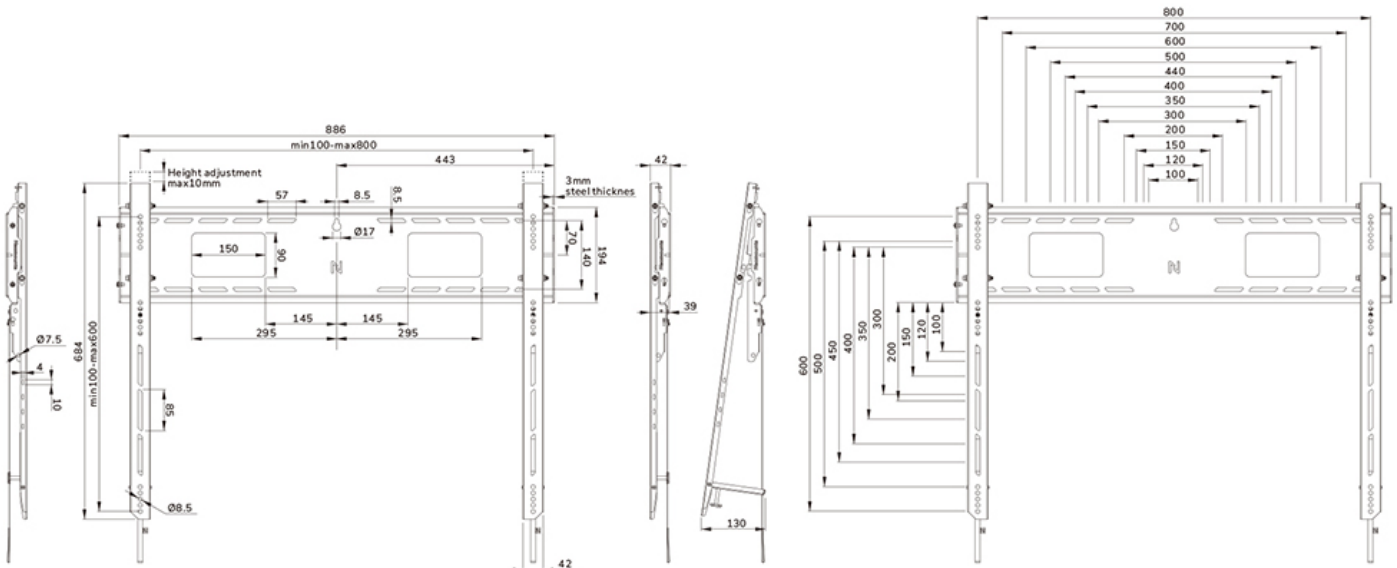

De Neomounts WL30-750BL18 LEVEL is de ultieme oplossing voor het betrouwbaar monteren van een interactief of zwaargewicht beeldscherm tot 98" met een maximale capaciteit van 125 kg. Deze heavy-duty wandbeugel heeft een hoog profiel wandplaat, is gemaakt voor optimale stabiliteit en precisie, en garandeert veilige bevestiging van het display, zelfs op oneffen muuroppervlakken. De wandsteun is speciaal ontworpen voor de meest solide en stabiele touchscreen-ervaring. De beugels van de WL30-750BL18 zijn voorzien van in diepte verstelbare wandsteunpunten op de onderste beugels, voor een betere gewichtsverdeling en maximale stabiliteit. De muurbeugel is voorzien van individueel verstelbare beugels (10 mm) om het display veilig in hoogte te verstellen of te nivelleren.

De LEVEL-750 wandbeugel heeft een profieldiepte van 4,2 cm en is geschikt voor schermen die voldoen aan VESA gatenpatroon 100x100 tot 800x600 mm. De snel te installeren muurplaat maakt montage van meerdere schermen mogelijk, terwijl een slimme kickstand servicepositie eenvoudige toegang tot kabels en aansluitingen biedt. Bovendien is de wandplaat voorzien van specifieke uitsparingen voor stopcontacten en het bevestigen van hardware en kabels. De wandplaat is voorzien van verschillende geperforeerde gaten voor het eenvoudig bevestigen van kabels met tie-wrap en biedt ruimte voor het opbergen van kabels, voor een nette en opgeruimde afwerking.

Voor eenvoudige en effectieve opslag kan een optioneel verkrijgbaar AV-rek worden geïnstalleerd aan de linker- of rechterkant van de beugel.

WL30-750BL18

NEOMOUNTS WL30-750BL18 HEAVY DUTY
 MUURBEUGEL 55-98" - VLAK -
 VERGRENDELBAAR - SNELLE INSTALLATIE - TÜV

Neomounts

Measuring unit: mm