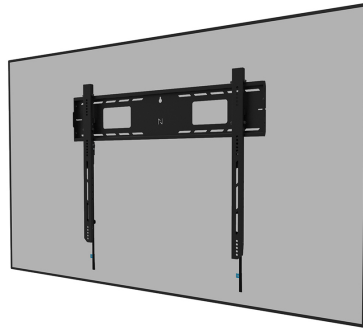

NEOMOUNTS WL30-750BL18 HEAVY DUTY MUURBEUGEL 55-98" - VLAKE - VERGRENDELBAAR - SNELLE INSTALLATIE - TÜV

Neomounts

Neomounts

Neomounts LEVEL-750 WL30-750BL18 Vlakke heavy duty muurbeugel - 55-98" scherm - max 125 kg - VESA 100x100-800x600 - d 4,2 cm - niveauverstelling - vergrendelbaar (excl. slot) - TÜV gecertificeerd - Rapid Install-model met servicepositie - zwart

De Neomounts WL30-750BL18 LEVEL is de ultieme oplossing voor het betrouwbaar monteren van een interactief of zwaargewicht beeldscherm tot 98" met een maximale capaciteit van 125 kg. Deze heavy-duty wandbeugel heeft een hoog profiel wandplaat, is gemaakt voor optimale stabiliteit en precisie, en garandeert veilige bevestiging van het display, zelfs op oneffen muuroppervlakken. De wandsteun is speciaal ontworpen voor de meest solide en stabiele touchscreen-ervaring. De beugels van de WL30-750BL18 zijn voorzien van in diepte verstelbare wandsteunpunten op de onderste beugels, voor een betere gewichtsverdeling en maximale stabiliteit. De muurbeugel is voorzien van individueel verstelbare beugels (10 mm) om het display veilig in hoogte te verstellen of te nivelleren.

De LEVEL-750 wandbeugel heeft een profieldiepte van 4,2 cm en is geschikt voor schermen die voldoen aan VESA gatenpatroon 100x100 tot 800x600 mm. De snel te installeren muurplaat maakt montage van meerdere schermen mogelijk, terwijl een slimme kickstand servicepositie eenvoudige toegang tot kabels en aansluitingen biedt. Bovendien is de wandplaat voorzien van specifieke uitsparingen voor stopcontacten en het bevestigen van hardware en kabels. De wandplaat is voorzien van verschillende geperforeerde gaten voor het eenvoudig bevestigen van kabels met tie-wrap en biedt ruimte voor het opbergen van kabels, voor een nette en opgeruimde afwerking.