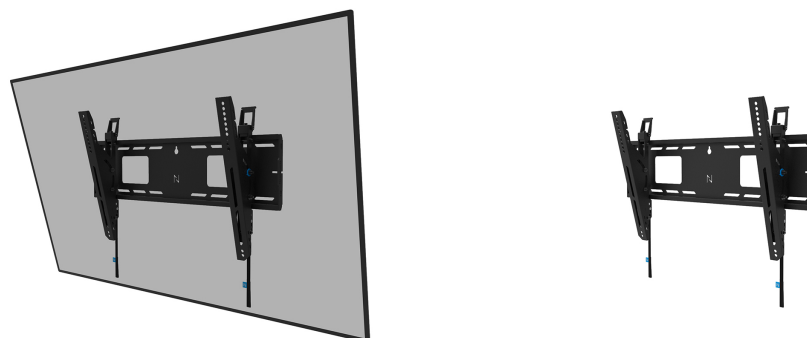

FUNCTIONALITEIT

Type	Kantelen
Hoogteverstelling	1 cm
Vergrendelbaar	Vergrendelbaar - Hangslot niet inbegrepen
Kantelen (graden)	+15°, -15°
Hoogte	43 cm
Breedte	68,6 cm
Diepte	9,3 cm
Verstellingstype	Manueel

NEOMOUNTS HEAVY DUTY TV WANDSTEUN

Neomounts

Neomounts

Neomounts WL35-750BL16 kantelbare wandsteun voor 42-86" schermen - Zwart

De Neomounts WL35-750BL16 LEVEL is de ultieme kantelbare oplossing voor het betrouwbaar monteren van een interactief of zwaargewicht beeldscherm tot 86" met een maximale capaciteit van 125 kg. Dankzij de toolless kantelfunctie (+15°/-15°) kun je eenvoudig de optimale kijkhoek creëren. Deze heavy-duty wandbeugel heeft een hoog profiel wandplaat, is gemaakt voor optimale stabiliteit en precisie, en garandeert veilige bevestiging van het display, zelfs op oneffen muuroppervlakken. De muurbeugel is voorzien van individueel verstelbare beugels (10 mm) om het display veilig in hoogte te verstellen of te nivelleren.

De LEVEL-750 wandbeugel heeft een profieldiepte van 9,3 cm en is geschikt voor schermen die voldoen aan VESA gatenpatroon 100x100 tot 600x400 mm. De snel te installeren muurplaat maakt montage van meerdere schermen mogelijk. Bovendien is de wandplaat voorzien van specifieke uitsparingen voor stopcontacten en het bevestigen van hardware en kabels. De wandplaat is voorzien van verschillende geperforeerde gaten voor het eenvoudig bevestigen van kabels met tie-wrap en biedt ruimte voor het opbergen van kabels, voor een nette en opgeruimde afwerking.

De WL35-750BL16 heeft een veilig en praktisch pull & release-systeem, waarmee je het scherm snel en veilig kunt bevestigen en losmaken. Het kantelslot voorkomt dat het scherm omhoog kantelt bij het bevestigen of losmaken van de steun, voor een veilige installatie. Het is mogelijk om de beugel te vergrendelen met een hangslot (niet meegeleverd) voor extra schermbeveiliging.