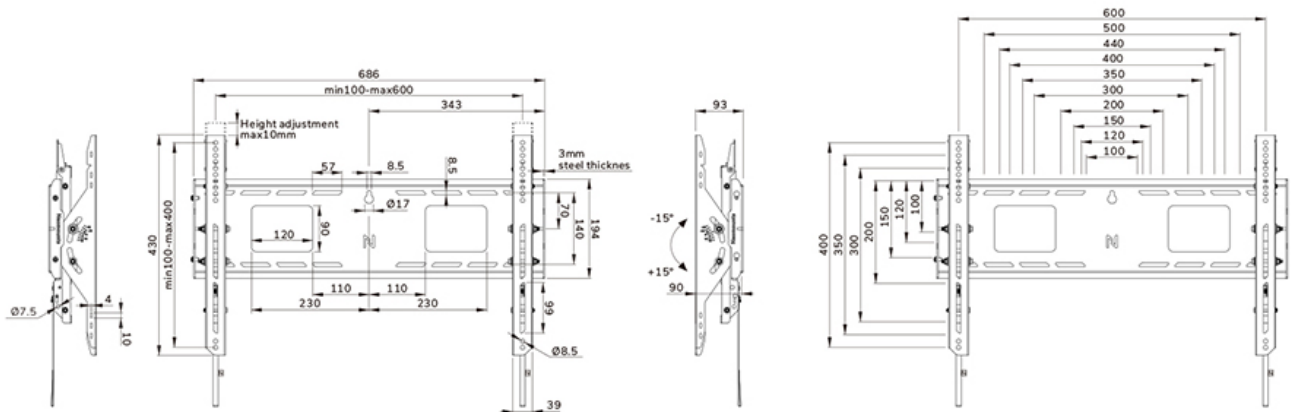

FUNCTIONALITEIT

Type	Kantelen
Hoogteverstelling	1 cm
Vergrendelbaar	Vergrendelbaar - Hangslot niet inbegrepen
Kantelen (graden)	+15°, -15°
Hoogte	43 cm
Breedte	68,6 cm
Diepte	9,3 cm
Verstellingstype	Manueel

NEOMOUNTS HEAVY DUTY TV WANDSTEUN

Neomounts

Neomounts

Neomounts WL35-750BL16 kantelbare wandsteun voor 42-86" schermen - Zwart

De Neomounts WL35-750BL16 LEVEL is de ultieme kantelbare oplossing voor het betrouwbaar monteren van een interactief of zwaargewicht beeldscherm tot 86" met een maximale capaciteit van 125 kg. Dankzij de toolless kantelfunctie (+15°/-15°) kun je eenvoudig de optimale kijkhoek creëren. Deze heavy-duty wandbeugel heeft een hoog profiel wandplaat, is gemaakt voor optimale stabiliteit en precisie, en garandeert veilige bevestiging van het display, zelfs op oneffen muuroppervlakken. De muurbeugel is voorzien van individueel verstelbare beugels (10 mm) om het display veilig in hoogte te verstellen of te nivelleren.

De LEVEL-750 wandbeugel heeft een profieldiepte van 9,3 cm en is geschikt voor schermen die voldoen aan VESA gatenpatroon 100x100 tot 600x400 mm. De snel te installeren muurplaat maakt montage van meerdere schermen mogelijk. Bovendien is de wandplaat voorzien van specifieke uitsparingen voor stopcontacten en het bevestigen van hardware en kabels. De wandplaat is voorzien van verschillende geperforeerde gaten voor het eenvoudig bevestigen van kabels met tie-wrap en biedt ruimte voor het opbergen van kabels, voor een nette en opgeruimde afwerking.

Voor eenvoudige en effectieve opslag kan een optioneel verkrijgbaar AV-rek worden geïnstalleerd aan de linker- of rechterkant van de beugel.

WL35-750BL16

NEOMOUNTS HEAVY DUTY TV WANDSTEUN

Neomounts

Measuring unit: mm