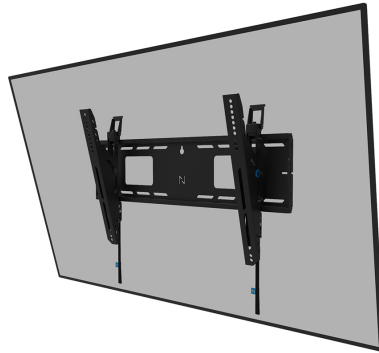

WL35-750BL16

SPECIFICATIES

ALGEMEEN

Min. beeldformaat*	42
Max. beeldformaat*	86
Max. draagvermogen	125
Schermen	1
Afstand tot wand	9,3 cm
VESA maximaal	600x400 mm
VESA minimaal	100x100 mm

FUNCTIE

Type	
Hoogteverstelling	1 cm
Vergrendelbaar	Vergrendelbaar - Hangslot niet inbegrepen
Kantelen (graden)	+15°, -15°
Hoogte	43 cm
Breedte	68,6 cm
Diepte	9,3 cm
Verstellingstype	Manueel

NEOMOUNTS WL35-750BL16 HEAVY DUTY MUURBEUGEL 42-86" - KANTELBAAR - VERGRENDELBAAR - SNELLE INSTALLATIE - TÜV

Neomounts

Neomounts

Neomounts LEVEL-750 WL35-750BL16 Kantelbare heavy duty muurbeugel - 42-86" scherm - max 125 kg - VESA 100x100-600x400 - d 9,3 cm - niveauperstelling - vergrendelbaar (excl. slot) - TÜV gecertificeerd - Rapid Install-model - Tilt Guard - zwart

De Neomounts WL35-750BL16 LEVEL is de ultieme kantelbare oplossing voor het betrouwbaar monteren van een interactief of zwaargewicht beeldscherm tot 86" met een maximale capaciteit van 125 kg. Dankzij de toolless kantelfunctie (+15°/-15°) kun je eenvoudig de optimale kijkhoek creëren. Deze heavy-duty wandbeugel heeft een hoog profiel wandplaat, is gemaakt voor optimale stabiliteit en precisie, en garandeert veilige bevestiging van het display, zelfs op oneffen muuroppervlakken. De muurbeugel is voorzien van individueel verstelbare beugels (10 mm) om het display veilig in hoogte te verstellen of te nivelleren.

De LEVEL-750 wandbeugel heeft een profieldiepte van 9,3 cm en is geschikt voor schermen die voldoen aan VESA gatenpatroon 100x100 tot 600x400 mm. De snel te installeren muurplaat maakt montage van meerdere schermen mogelijk. Bovendien is de wandplaat voorzien van specifieke uitsparingen voor stopcontacten en het bevestigen van hardware en kabels. De wandplaat is voorzien van verschillende geperforeerde gaten voor het eenvoudig bevestigen van kabels met tie-wrap en biedt ruimte voor het opbergen van kabels, voor een nette en opgeruimde afwerking.