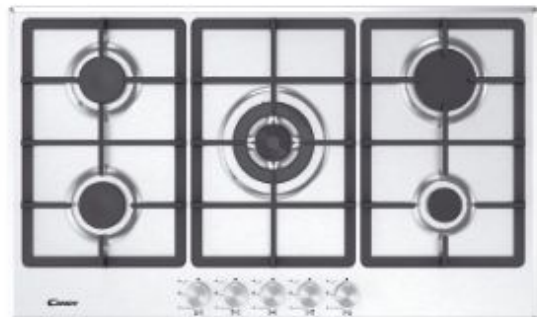

CANDY

Moderna

CHG93WX/1

- ✓ Bruciatore a doppia corona
- ✓ Griglie in ghisa
- ✓ Zone di diversa dimensione

Caratteristiche principali

Modello	CHG93WX/1
Codice prodotto	33803420
Codice EAN	8059019086880
Tipo di piano cottura	Gas
Zone cottura	5

Estetica

Colore	Inox
Materiale del piano	Acciaio inox
Dispositivi di regolazione comandi	Manopole
Colore manopola	Inox
Tipo di griglia	Ghisa
Tipo di coperchio	Nessun coperchio

Performance

Potenza del 1° elemento riscaldante (W)	1700
Potenza del 2° elemento riscaldante (W)	1700
Potenza del 3° elemento riscaldante (W)	2900
Potenza del 4° elemento riscaldante (W)	950
Potenza del 5° elemento riscaldante (W)	3500