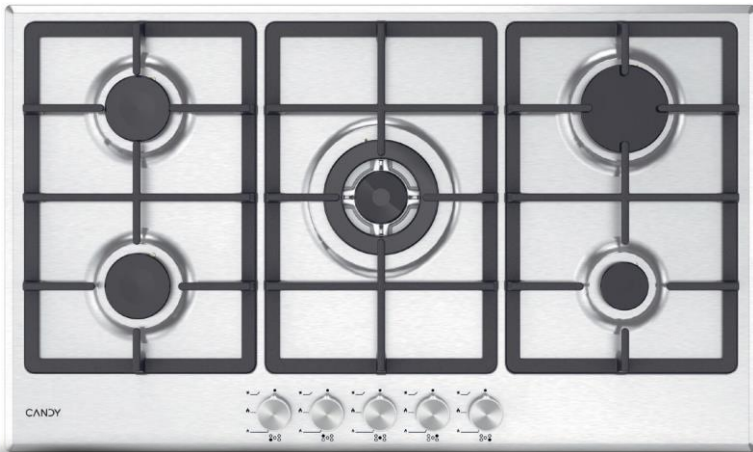

Piano cottura

CANDY

CHG93WX/1 Piano a gas Idea

90 cm

Materiale

- Acciaio Inox

Larghezza (cm)

- 90

Caratteristiche principali

- 3 Griglie in ghisa
- 5 bruciatori a gas di cui:
 - Anteriore Sinistro: fuoco semirapido 1,7 kW
 - Posteriore Sinistro: fuoco semirapido 1,7 kW
 - Posteriore Destro: fuoco rapido 2,9 kW
 - Anteriore Destro: fuoco ausiliario 0,95 kW
 - Centrale: fuoco Wok 3,5 kW
- Potenza Totale 10,75 kW
- Alimentazione: gas metano (G20)
- Kit ricambio per alimentazione a gas liquido (G30)
- Griglie lavabili in lavastoviglie