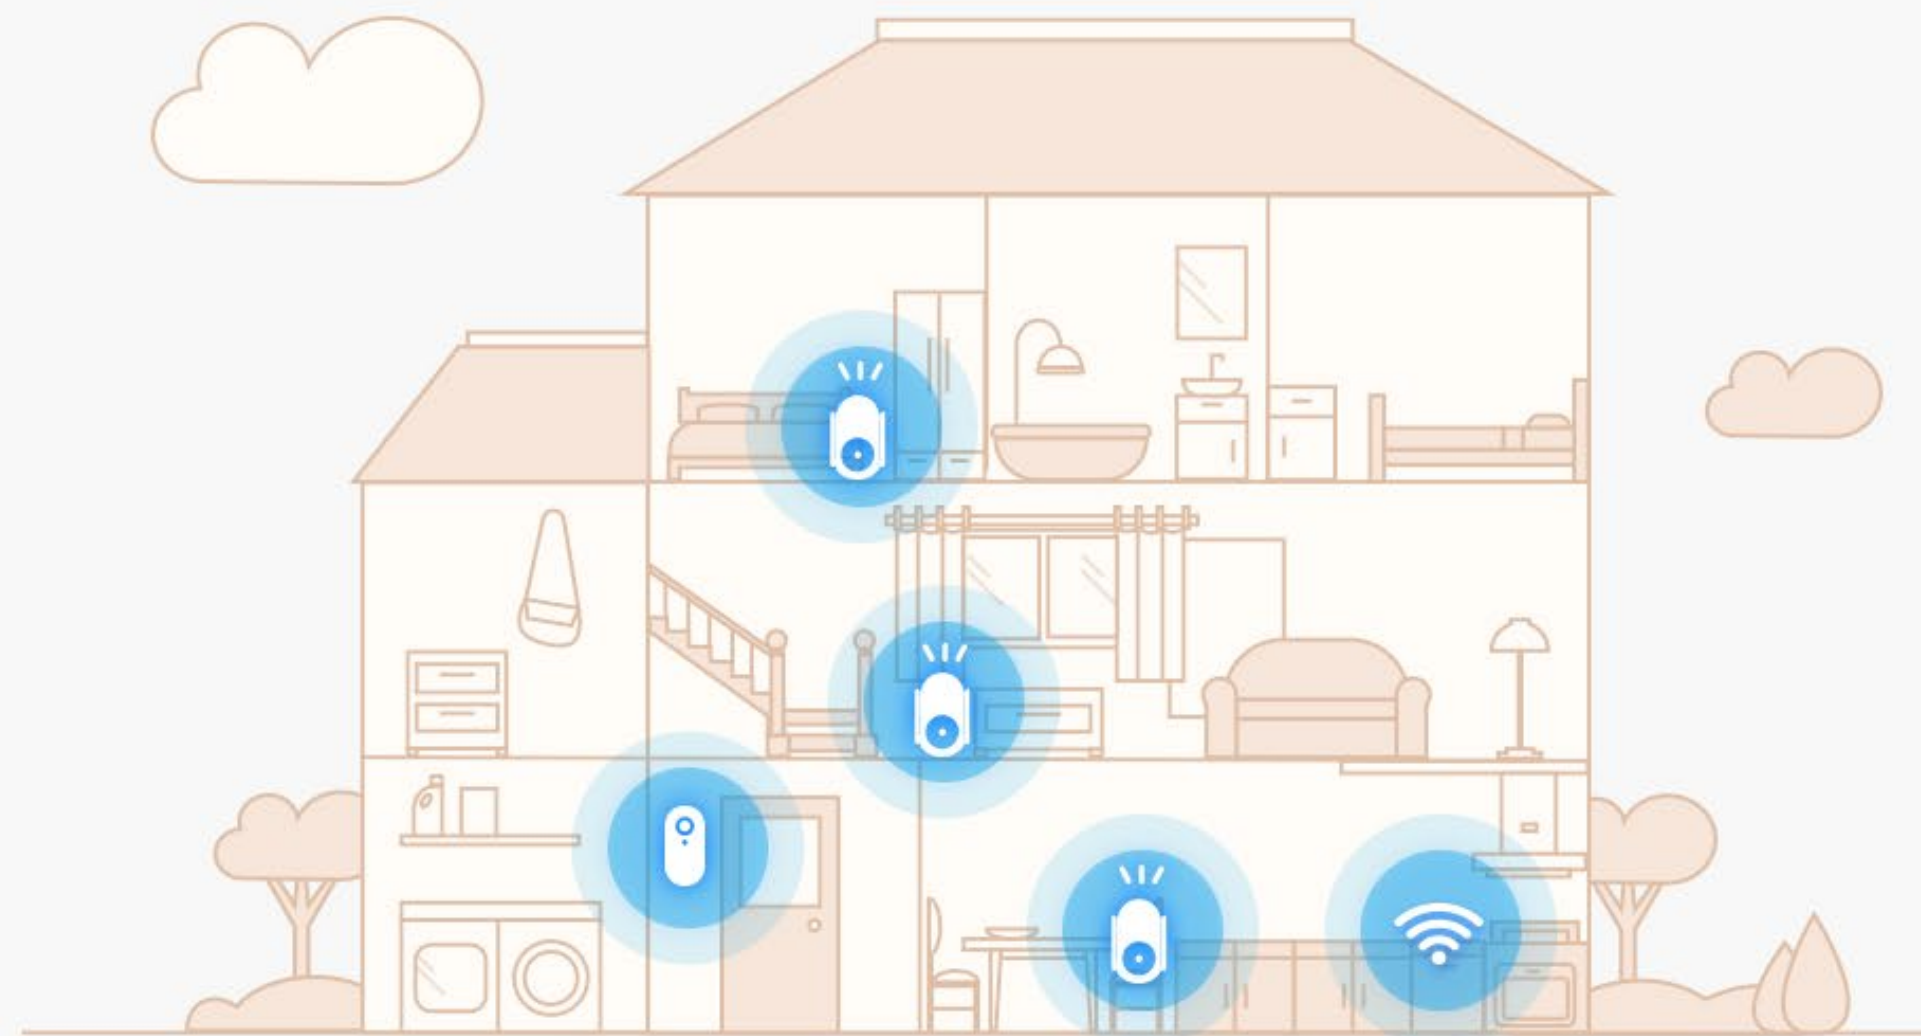

Ingebouwde luide luidspreker
(tot 72 dB binnen een bereik
van 1 meter¹)

20 meldingsbeltonen

Instelbaar volume

Dubbele antenne

Eenvoudige plug-in installatie

Compact ontwerp

Weet onmiddellijk wanneer uw bezoekers aankomen

Zodra iemand op uw EZVIZ-deurbel bij uw voordeur drukt, krijgt u een real-time audiomelding van de CH1, zelfs als uw telefoon buiten bereik is. De binnendeurbel bereikt tot 72 dB binnen een straal van 1 meter, zodat u de beltoon luid en duidelijk hoort.

-  20 meldingsbeltonen
-  Instelbaar volume
-  Dempoptie voor privémomenten

Hoor elke beltoon, in elke kamer

Plaats in grotere huizen meerdere binnendeurbellen op verschillende plaatsen, van de woonkamer tot de gang, slaapkamers en kelder, om het bereik te vergroten. Zo mist u geen enkele bezoeker, zelfs niet als u ver van de deur bent verwijderd.

Een perfecte metgezel voor een verbeterde verbinding

De binnendeurbel werkt ook als een wifi-versterker om uw EZVIZ-deurbel beter online te houden, juist waar veel andere draadloze deurbellen moeite mee hebben.