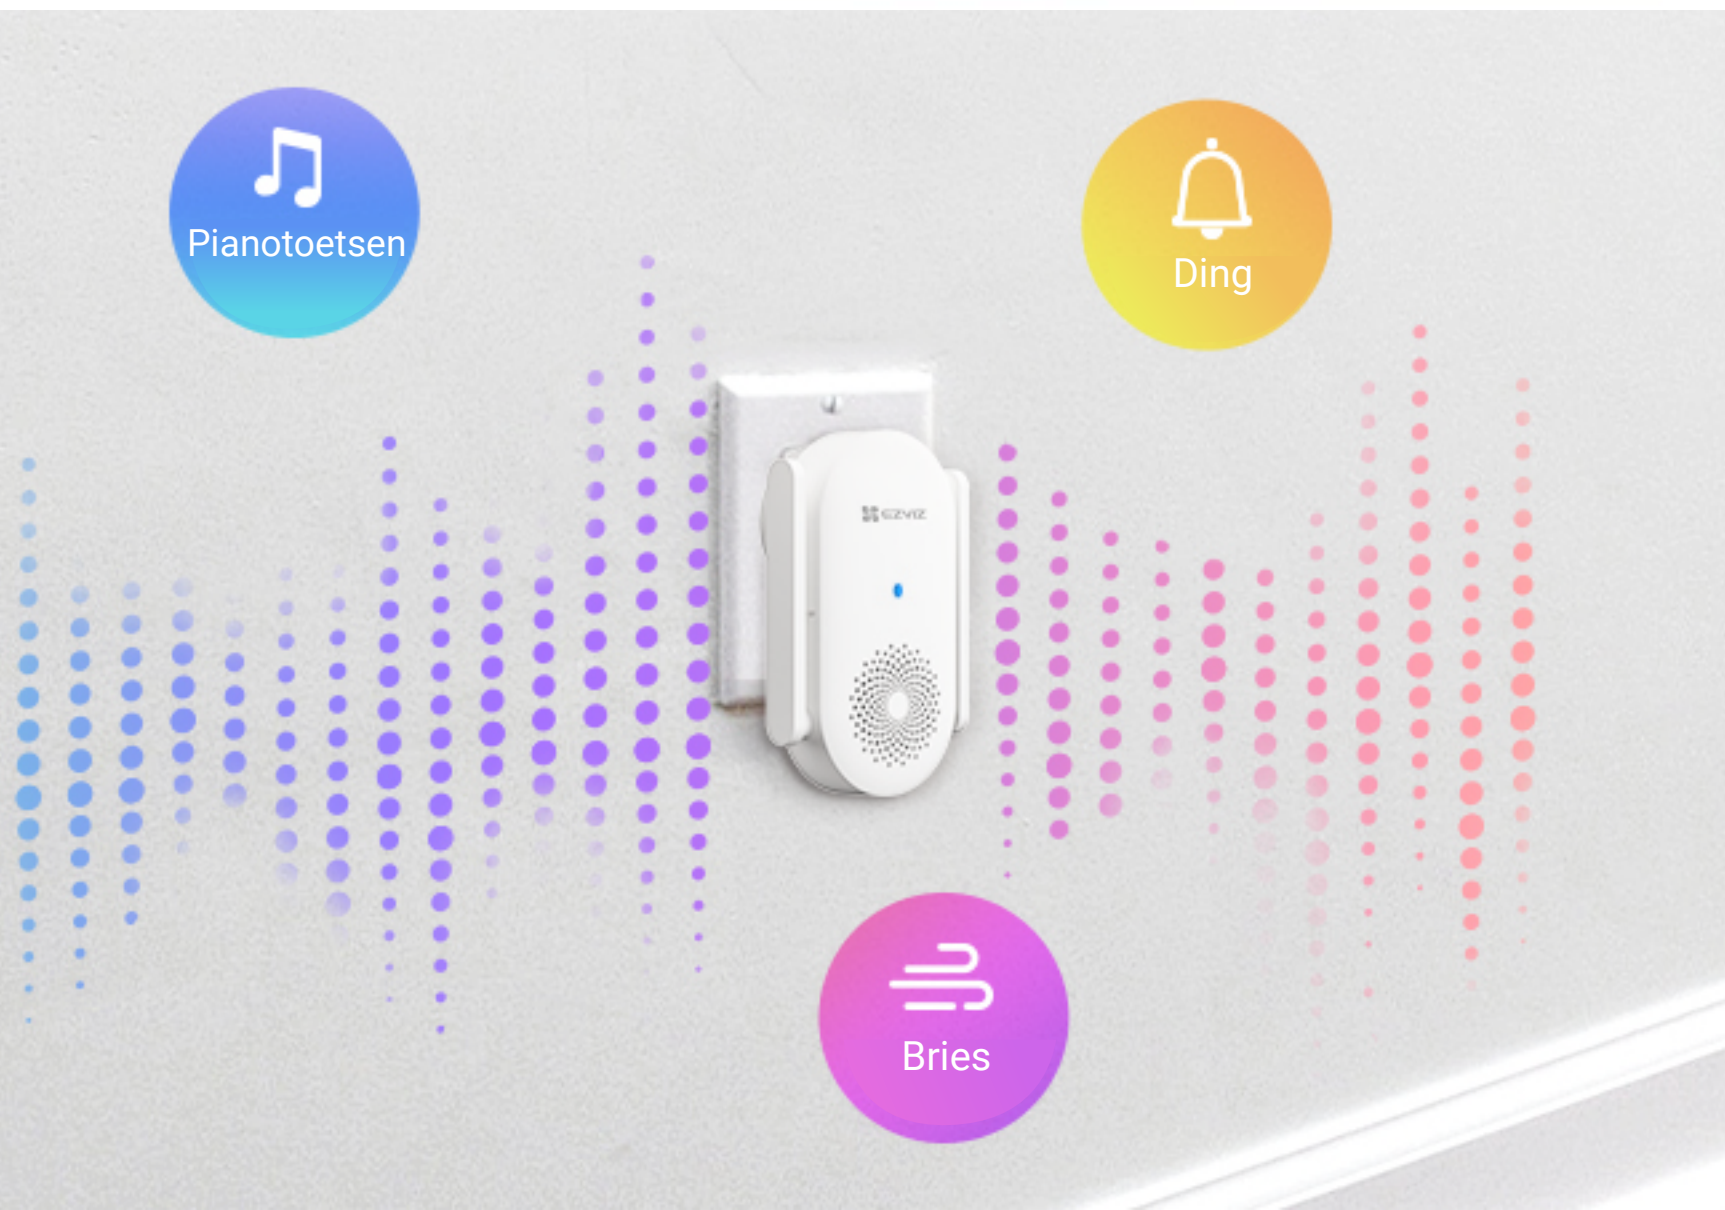

CH1

Slimme wifi-binnendeurbel

* Compatibele modellen EZVIZ-videodeurbellen zijn DB2, DB2 Pro, DB2-B, DB2-B Pro en DB1.

Maak een betere beltoon voor uw slimme woning

Optimaliseer uw EZVIZ-deurbel met de doordachte binnendeurbel. De CH1 past dankzij zijn stijl in elke kamer van uw huis. Pas de CH1 aan met de flexibele beltoonopties die het best bij uw stemming passen.

Ingebouwde luide luidspreker
(tot 72 dB binnen een bereik
van 1 meter¹)

20 meldingsbeltonen

Instelbaar volume

Dubbele antenne

Eenvoudige plug-in installatie

Compact ontwerp

Weet onmiddellijk wanneer uw bezoekers aankomen

Zodra iemand op uw EZVIZ-deurbel bij uw voordeur drukt, krijgt u een real-time audiomelding van de CH1, zelfs als uw telefoon buiten bereik is. De binnendeurbel bereikt tot 72 dB binnen een straal van 1 meter, zodat u de beltoon luid en duidelijk hoort.

Een perfecte metgezel voor een verbeterde verbinding

De binnendeurbel werkt ook als een wifi-versterker om uw EZVIZ-deurbel beter online te houden, juist waar veel andere draadloze deurbellen moeite mee hebben.