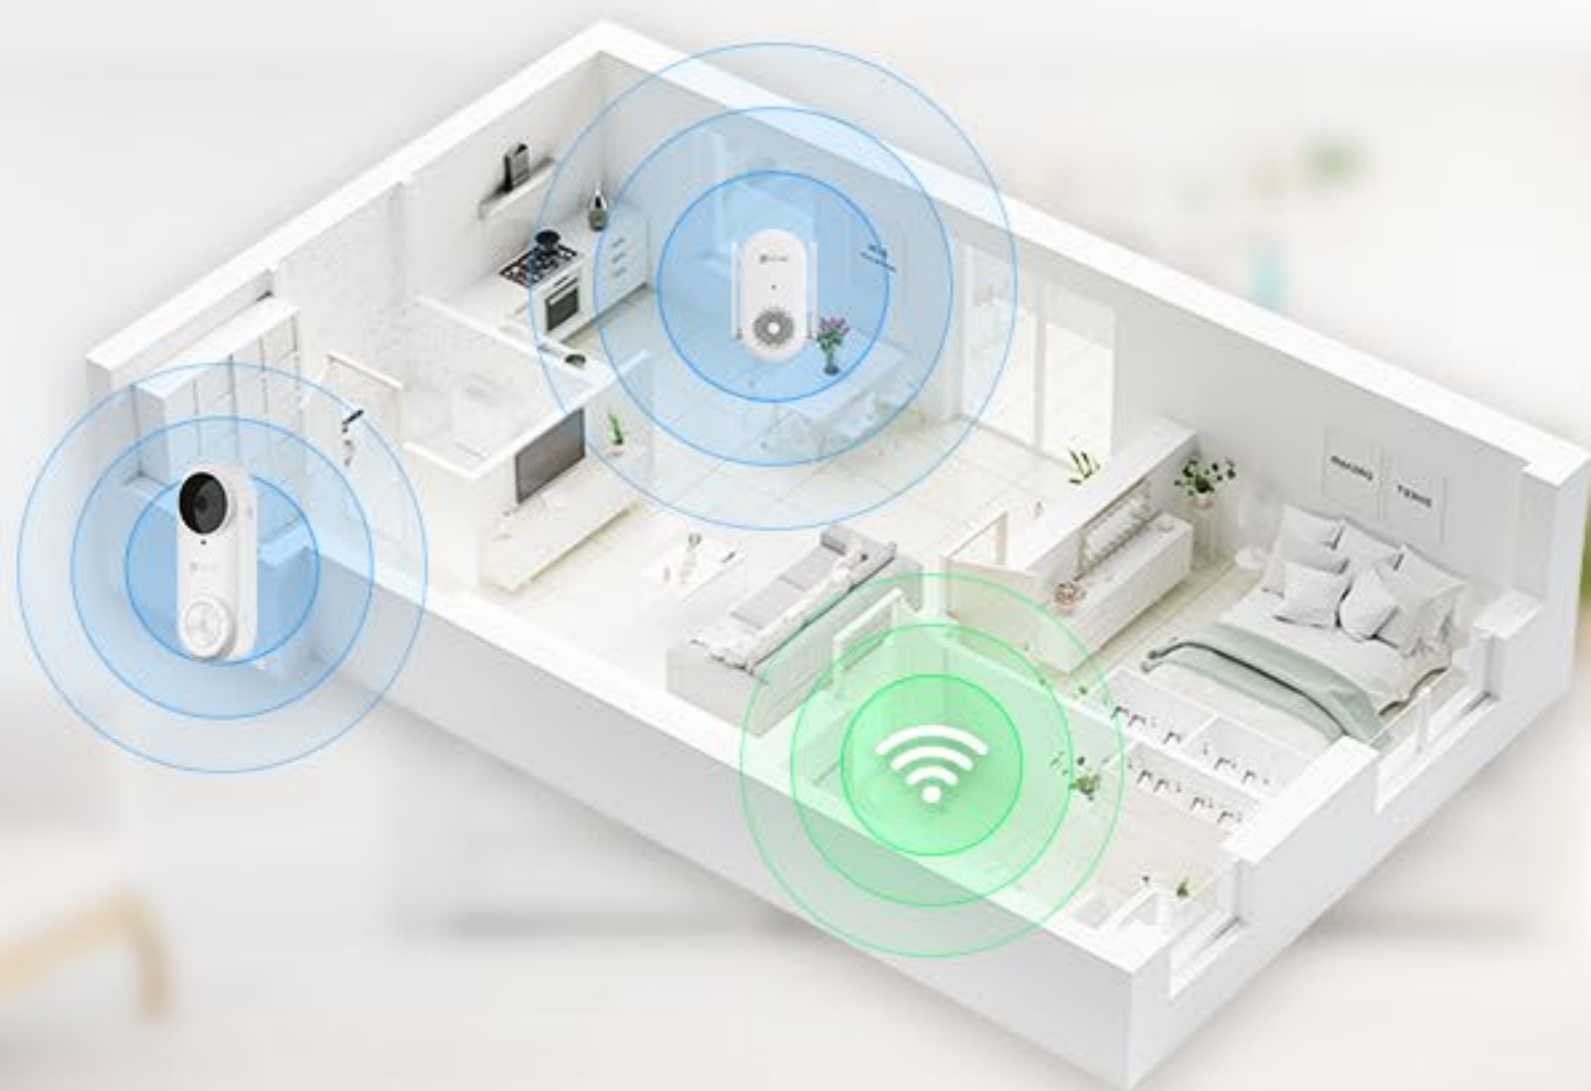

Ingebouwde luide luidspreker
(tot 72 dB binnen een bereik
van 1 meter¹)

20 meldingsbeltonen

Instelbaar volume

Dubbele antenne

Eenvoudige plug-in installatie

Compact ontwerp

Weet onmiddellijk wanneer uw bezoekers aankomen

Zodra iemand op uw EZVIZ-deurbel bij uw voordeur drukt, krijgt u een real-time audiomelding van de CH1, zelfs als uw telefoon buiten bereik is. De binnendeurbel bereikt tot 72 dB binnen een straal van 1 meter, zodat u de beltoon luid en duidelijk hoort.

-  20 meldingsbeltonen
-  Instelbaar volume
-  Dempoptie voor privémomenten

Hoor elke beltoon, in elke kamer

Plaats in grotere huizen meerdere binnendeurbellen op verschillende plaatsen, van de woonkamer tot de gang, slaapkamers en kelder, om het bereik te vergroten. Zo mist u geen enkele bezoeker, zelfs niet als u ver van de deur bent verwijderd.

Een perfecte metgezel voor een verbeterde verbinding

De binnendeurbel werkt ook als een wifi-versterker om uw EZVIZ-deurbel beter online te houden, juist waar veel andere draadloze deurbellen moeite mee hebben.