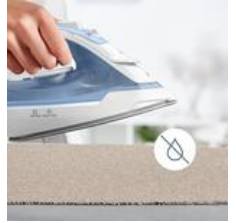

Bescherming van kleding door druppelstop

Houd je linnengoed en kleding volledig beschermd met een antidruppelsysteem dat vlekken keer op keer voorkomt