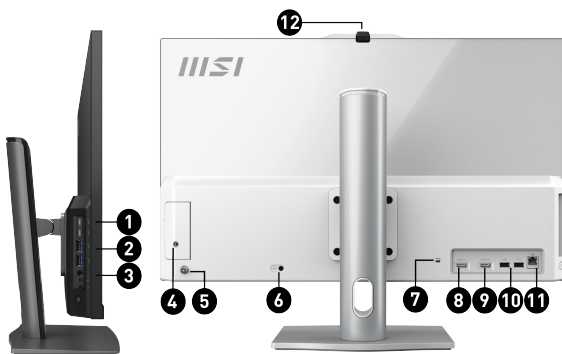

Picture and logos

SELLING POINTS

- Windows 11 Home - MSI recomienda Windows 11 Pro para empresas
- Panel IPS de 27" con retroiluminación LED (1920 x 1080 FHD) con tecnologías certificadas por TUV Anti-Flicker y Less Blue Light
- Procesador Intel® Core™ hasta 7 150U con memoria DDR5
- El soporte ajustable proporciona un entorno de trabajo conveniente
- La tecnología Instant Display permite que la serie Modern AM272 funcione como monitor sin necesidad de encender el sistema.
- dTPM y la webcam FHD integrada con Windows Hello mejoran la privacidad del usuario y aseguran datos confidenciales
- El diseño MSI Storage Rapid Upgrade facilita la actualización o el mantenimiento rápido del almacenamiento de 2.5"
- MSI Cloud Center permite a los usuarios crear una nube privada y hacer copias de seguridad de archivos desde dispositivos Android e iOS
- MSI AI Engine detecta automáticamente los escenarios del usuario y ajusta el rendimiento, los efectos de sonido y el modo de pantalla en consecuencia
- Prueba de fiabilidad calificada 24/7

1. 2x USB3.2 Gen 2 Type C
2. 2x USB3.2 Gen 2 Type A
3. 1x Mic-in/Headphone-out combo
4. 1x Switchable 2.5" Storage
5. 5-Way Navigator
6. 1x DC-in
7. 1x Kensington Lock
8. 1x HDMI™ in
9. 1x HDMI™ out (supports 4K @60Hz as specified in HDMI™ 2.1)
10. 2x USB 2.0 Type A
11. 1x RJ45 LAN
12. 1x Removable Webcam Cover