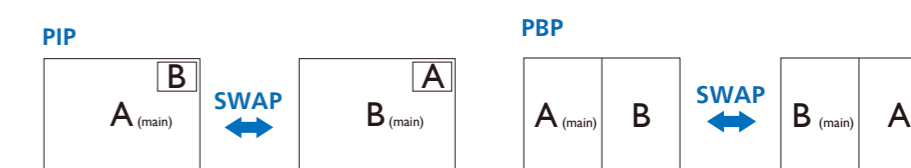

Input (32E1N5800L)
Volume (32E1N5800LA)

SmartImage Game
Menu

4