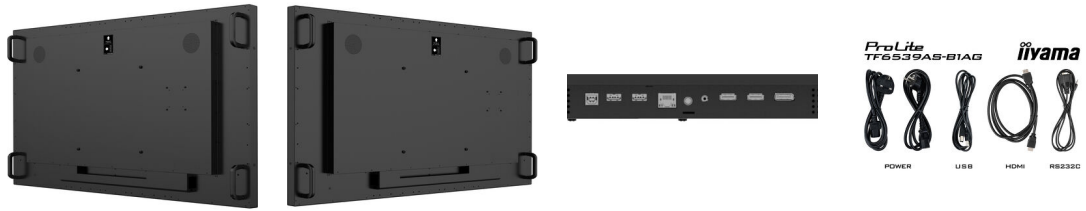

Alle Warenzeichen sind eingetragene Handelsmarken. Irrtum und Änderungen in den Spezifikationen vorbehalten. Alle LCD's erfüllen die ISO-9241-307:2008 Pixelfehlerklasse. © IYAMA CORPORATION. ALL RIGHTS RESERVED