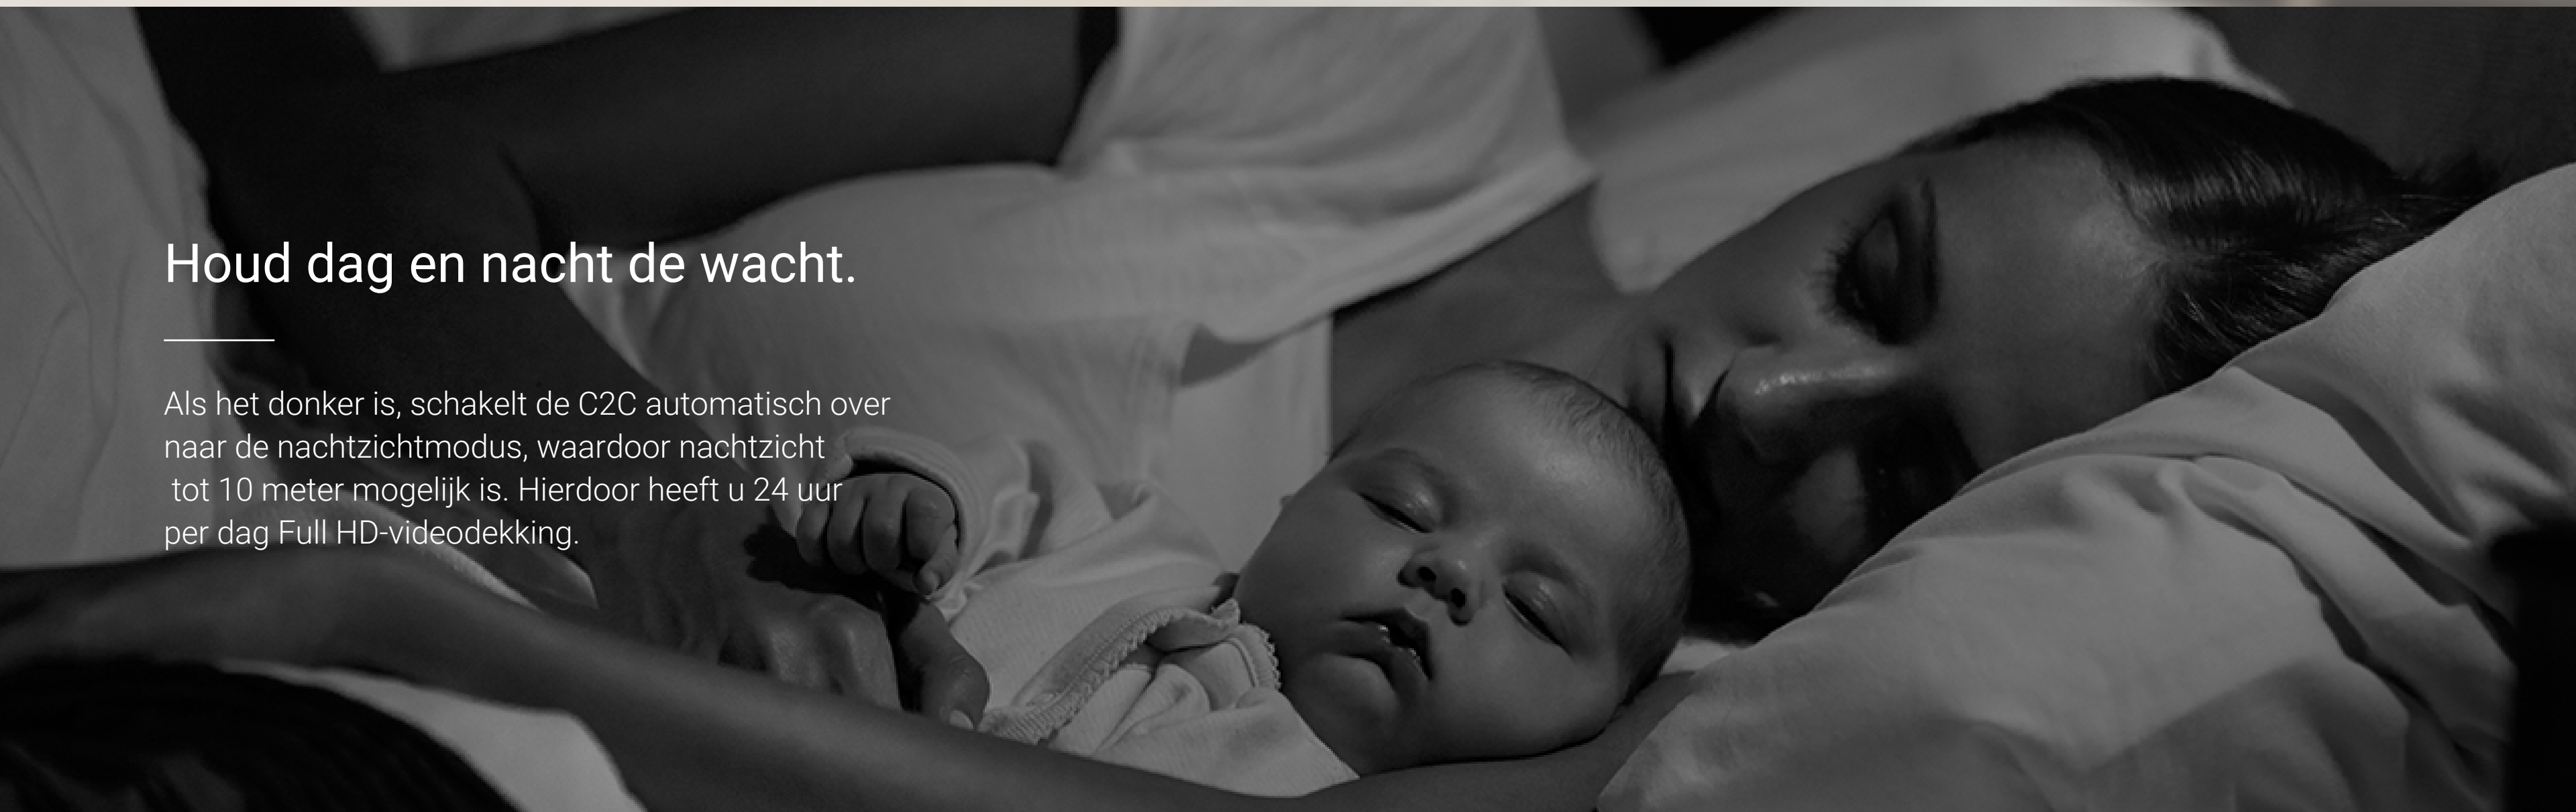

C2C

1080p
H.265

Slimme thuiscamera

Eenvoudig maar buitengewoon krachtig.

Een Full HD 1080p wifi-camera met een magnetische voet, ontworpen voor eenvoudige en snelle installatie.

FHD 1080p

Nachtzicht tot 10 m

De C2C levert Full HD 1080p-video en met een 108° ultra-groothoeklens beslaat het een bredere ruimte, zodat u uw kostbaarheden in de gaten kunt houden.

Houd dag en nacht de wacht.

Als het donker is, schakelt de C2C automatisch over naar de nachtzichtmodus, waardoor nachtzicht tot 10 meter mogelijk is. Hierdoor heeft u 24 uur per dag Full HD-videodekking.

Directe waarschuwingen.

De C2C let op beweging. Het stuurt directe meldingen naar uw smartphone wanneer bewegingen worden gedetecteerd.

Gebruiksvriendelijke geluidswaarschuwingen.

Deze camera heeft drie geluidswaarschuwingsmodi voor bewegingsdetectie: stil, korte pieptoon en sirene. Wilt u uw bezoekers horen terwijl u in een andere kamer bent? Zet de camera in sirenemodus zodat u de waarschuwing luid en duidelijk hoort.

Neemt alleen op wanneer dat nodig is.

Met één tik in de EZVIZ-app op uw mobiele apparaat kunt u de slaapmodus inschakelen. Pauzeer realtime weergave en opnemen wanneer u privacy wenst.

Slaapmodus

ON

Tweerichtingsaudio.