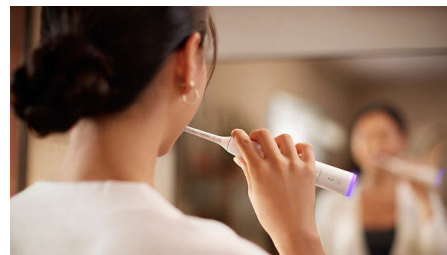

Avviso di pressione con anello luminoso

Forse tu non ti accorgi quando spazzoli con troppa forza, ma questo spazzolino sì. Il sensore ottico intelligente rileva con precisione se viene

HX7420/01

effettuata una pressione eccessiva, quindi lampeggia in viola riducendo al contempo le vibrazioni. Saprai sempre quando regolare lo spazzolino e le gengive rimarranno protette.