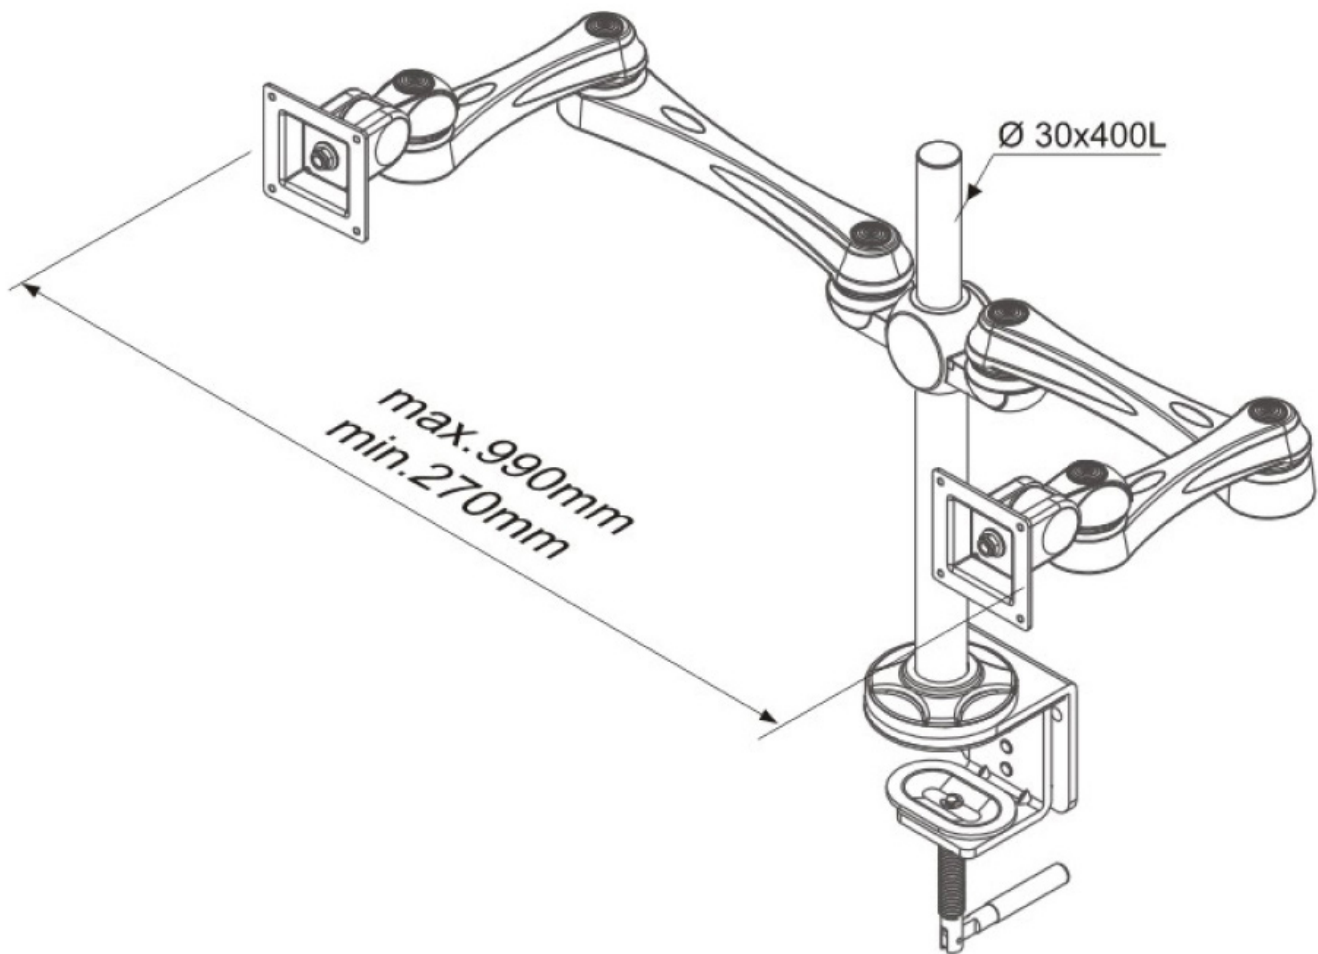

FPMA-D930D

SUPPORTO DA SCRIVANIA NEOMOUNTS PER

Neomounts