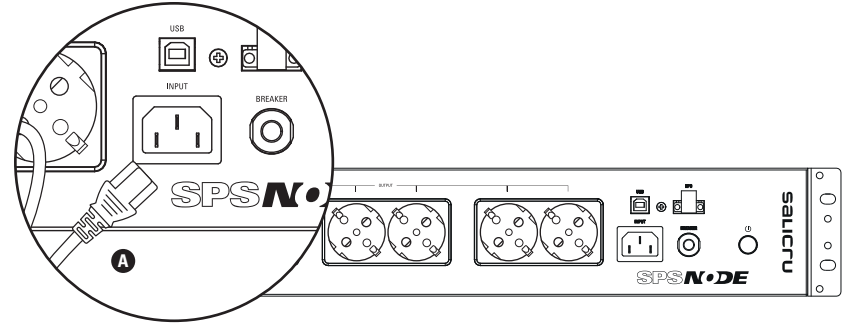

1x

2x

8x

14x

4x

3

4.0

4.1

5.0

5.1

220V / 230V / 240V
50 Hz / 60 Hz

6.0

6.1

6.2

8 h.

SALICRU