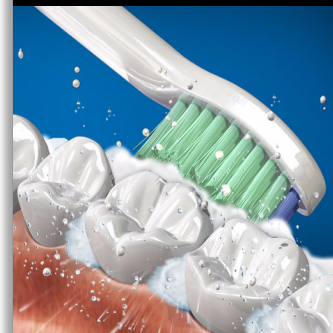

Philips Sonicare FlexCare
Brosse à dents sonore
rechargeable

3 modes
2 têtes de brosse

FlexCare

HX6902/02

Brossage en profondeur

Qui dit technologie innovante, dit meilleurs résultats. Voici une façon efficace de contribuer à améliorer la santé bucco-dentaire : la nouvelle brosse à dents Philips Sonicare FlexCare s'adapte à vos besoins d'hygiène bucco-dentaire.

Assure un nettoyage optimal

- Grâce au mouvement de nettoyage dynamique Sonicare, le fluide passe entre les dents
- Élimine jusqu'à 2 fois plus de plaque dentaire qu'une brosse à dents manuelle
- Grâce au mouvement de nettoyage dynamique, les fluides passent entre les dents

Améliore l'hygiène bucco-dentaire

- Des dents naturellement plus blanches grâce à la technologie Sonique brevetée
- Des gencives plus saines en seulement deux semaines
- La brosse à dents Philips Sonicare aide vos dents à retrouver leur blancheur naturelle
- Mode Sensible : nettoyage en douceur des dents et des gencives

Des dents naturellement plus blanches

Il a été prouvé que l'action de nettoyage dynamique de cette brosse à dents et la plus grande surface de contact direct avec chaque dent contribuaient à éliminer les taches, pour des dents naturellement plus blanches.