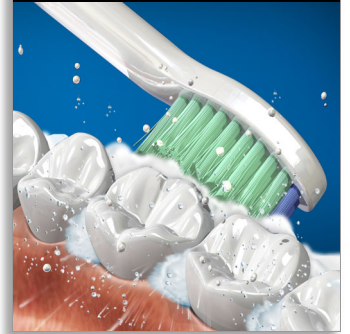

Philips Sonicare FlexCare
Sonic-sähköhammasharja

3 harjaustilaa
2 harjaspäätä

FlexCare

HX6902/02

Edistyksellinen puhdistus

Innovatiivinen tekniikka tuottaa parempia tuloksia. Nyt on olemassa taattu tapa parantaa suun terveyttä: uusi Philips Sonicare FlexCare, joka mukautuu suunhoitotarpeiden mukaan.

Parantaa todistetusti suun terveyttä

- Luonnollisesti valkoisemmat hampaat patentoidulla sonic-tekniikalla
- Kohentaa ikenien terveyttä jo kahdessa viikossa
- Philips Sonicare -hammasharja auttaa valkaisemaan hampaita
- Sensitive-tila: hellävarainen hampaiden ja ikenien puhdistus