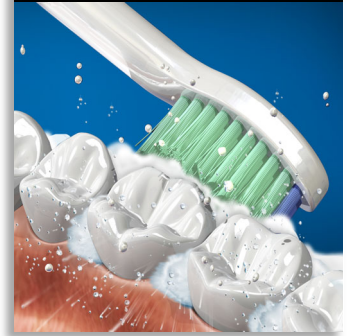

Philips Sonicare FlexCare
Wiederaufladbare
Schallzahnbürste

3 Stufen
2 Bürstenköpfe

FlexCare

HX6902/02

Fortschrittliche Reinigung

Innovative Technologie für hervorragende Putzergebnisse: Philips Sonicare FlexCare passt sich Ihren individuellen Mundpflegebedürfnissen an.

Hervorragende Reinigung

- Dynamische Sonicare Flüssigkeitsströmung unterstützt die Reinigungsleistung der Borsten in den Zahnzwischenräumen
- Entfernt bis zu 2 Mal mehr Plaque als eine Handzahnbürste
- Dynamische Flüssigkeitsströmung unterstützt die Reinigungsleistung der Borsten in den Zahnzwischenräumen

Natürlich weiße Zähne

Durch die dynamische Flüssigkeitsströmung sowie einem besonders großen Kontakt mit dem Zahn werden erwiesenermaßen alltägliche Verfärbungen entfernt und so das natürliche Weiß Ihrer Zähne erhalten.

Erhält die Gesundheit des Zahnfleisches

Die elektrische Philips Sonicare Zahnbürste bietet eine optimale Reinigung in den Zahnzwischenräumen und erhält entlang des Zahnfleischrands die Gesundheit Ihres Zahnfleisches. Außerdem wird eine hervorragende Reinigung in den Zahnzwischenräumen gewährleistet und