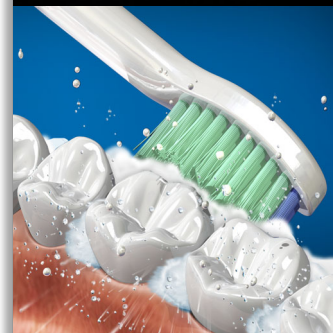

Philips Sonicare FlexCare  
Brosse à dents sonore  
rechargeable

3 modes  
2 têtes de brosse

**FlexCare**

HX6902/02

## Brossage en profondeur

Qui dit technologie innovante, dit meilleurs résultats. Voici une façon efficace de contribuer à améliorer la santé bucco-dentaire : la nouvelle brosse à dents Philips Sonicare FlexCare s'adapte à vos besoins d'hygiène bucco-dentaire.

### **Assure un nettoyage optimal**

- Grâce au mouvement de nettoyage dynamique Sonicare, le fluide passe entre les dents
- Élimine jusqu'à 2 fois plus de plaque dentaire qu'une brosse à dents manuelle
- Grâce au mouvement de nettoyage dynamique, les fluides passent entre les dents